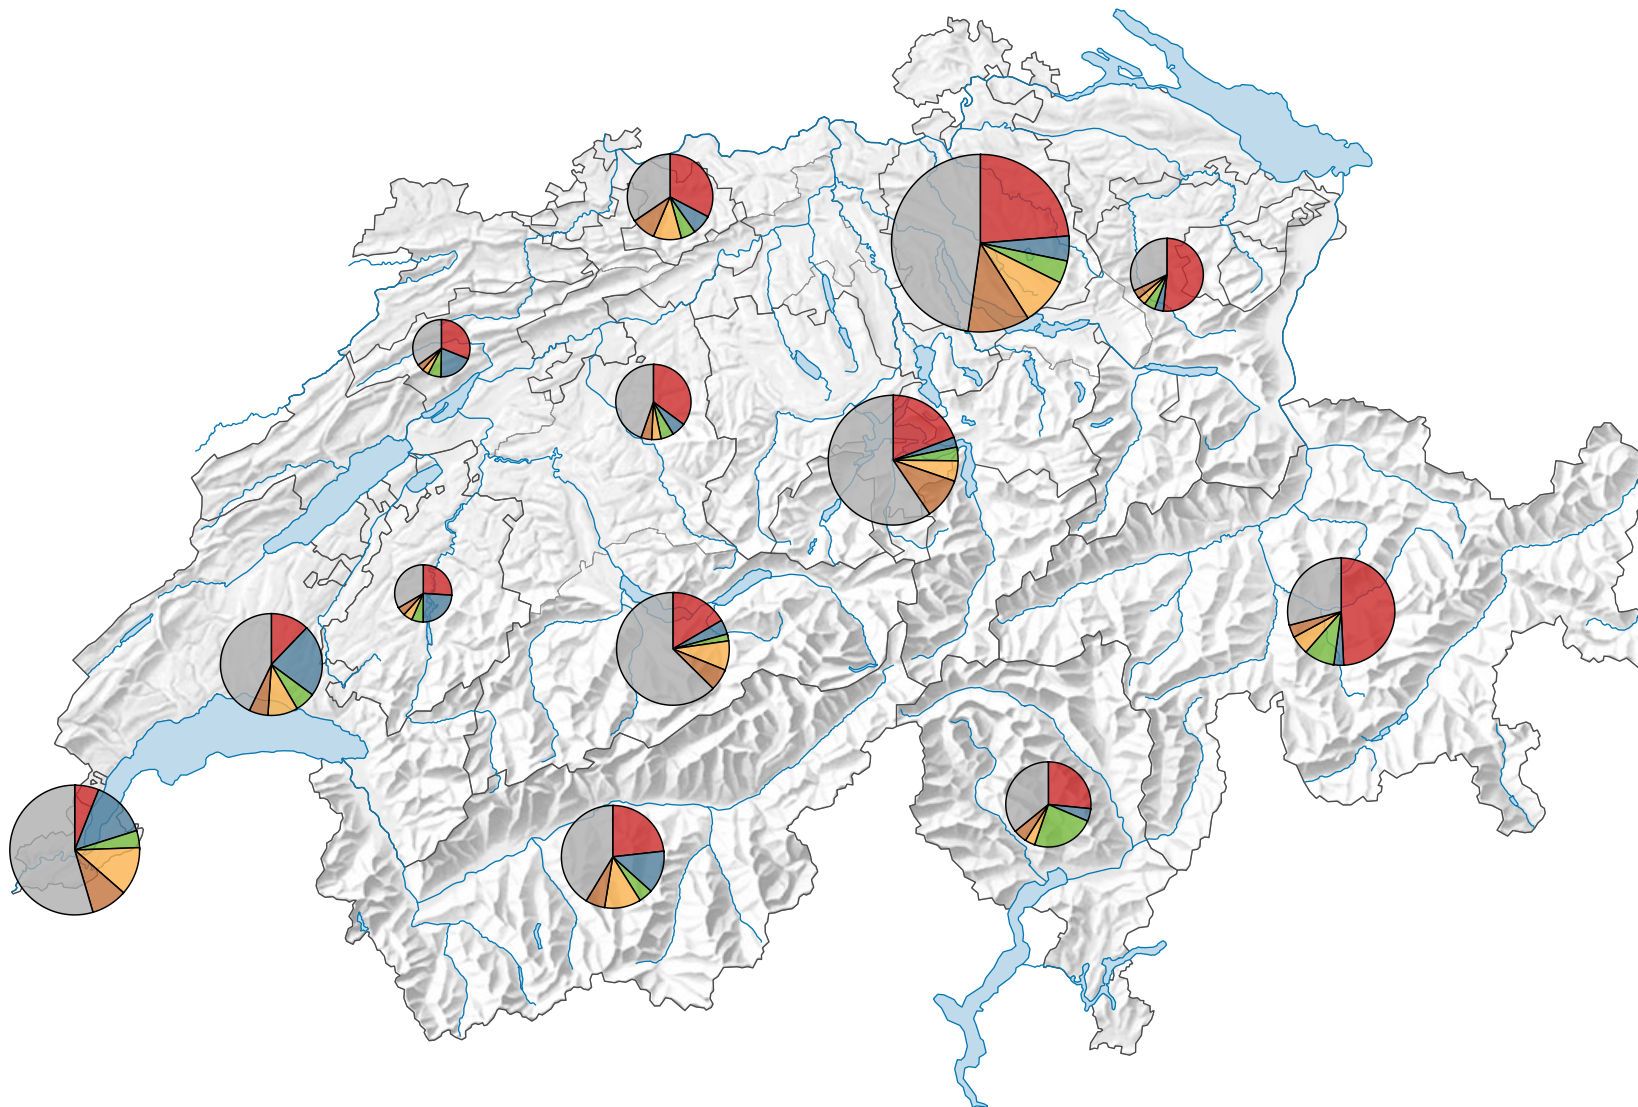

Ankünfte von ausländischen Gästen in Hotels und Kurbetrieben, 2011

Ankünfte ausländischer Gäste

Schweiz: 8 534 305

Symbole mit einem Wert unter 200 000 wurden zur besseren Lesbarkeit visuell vergrößert dargestellt.

Anteile der 5 bedeutendsten Herkunftsländer* am Total der Ankünfte von ausländischen Gästen, in %

* Die 5 Länder, welche gesamtschweizerisch am meisten Logiernächte verzeichnen

Raumgliederung:
Tourismusregionen