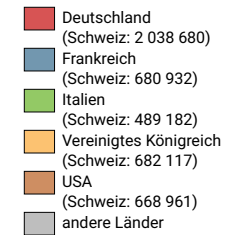

Ankünfte von ausländischen Gästen in Hotels und Kurbetrieben, 2011

Ankünfte ausländischer Gäste

Schweiz: 8 534 305

Symbole mit einem Wert unter 200 000 wurden zur besseren Lesbarkeit visuell vergrößert dargestellt.

Anteile der 5 bedeutendsten Herkunftsländer* am Total der Ankünfte von ausländischen Gästen, in %

* Die 5 Länder, welche gesamtschweizerisch am meisten Logiernächte verzeichnen

Raumgliederung:
Tourismusregionen