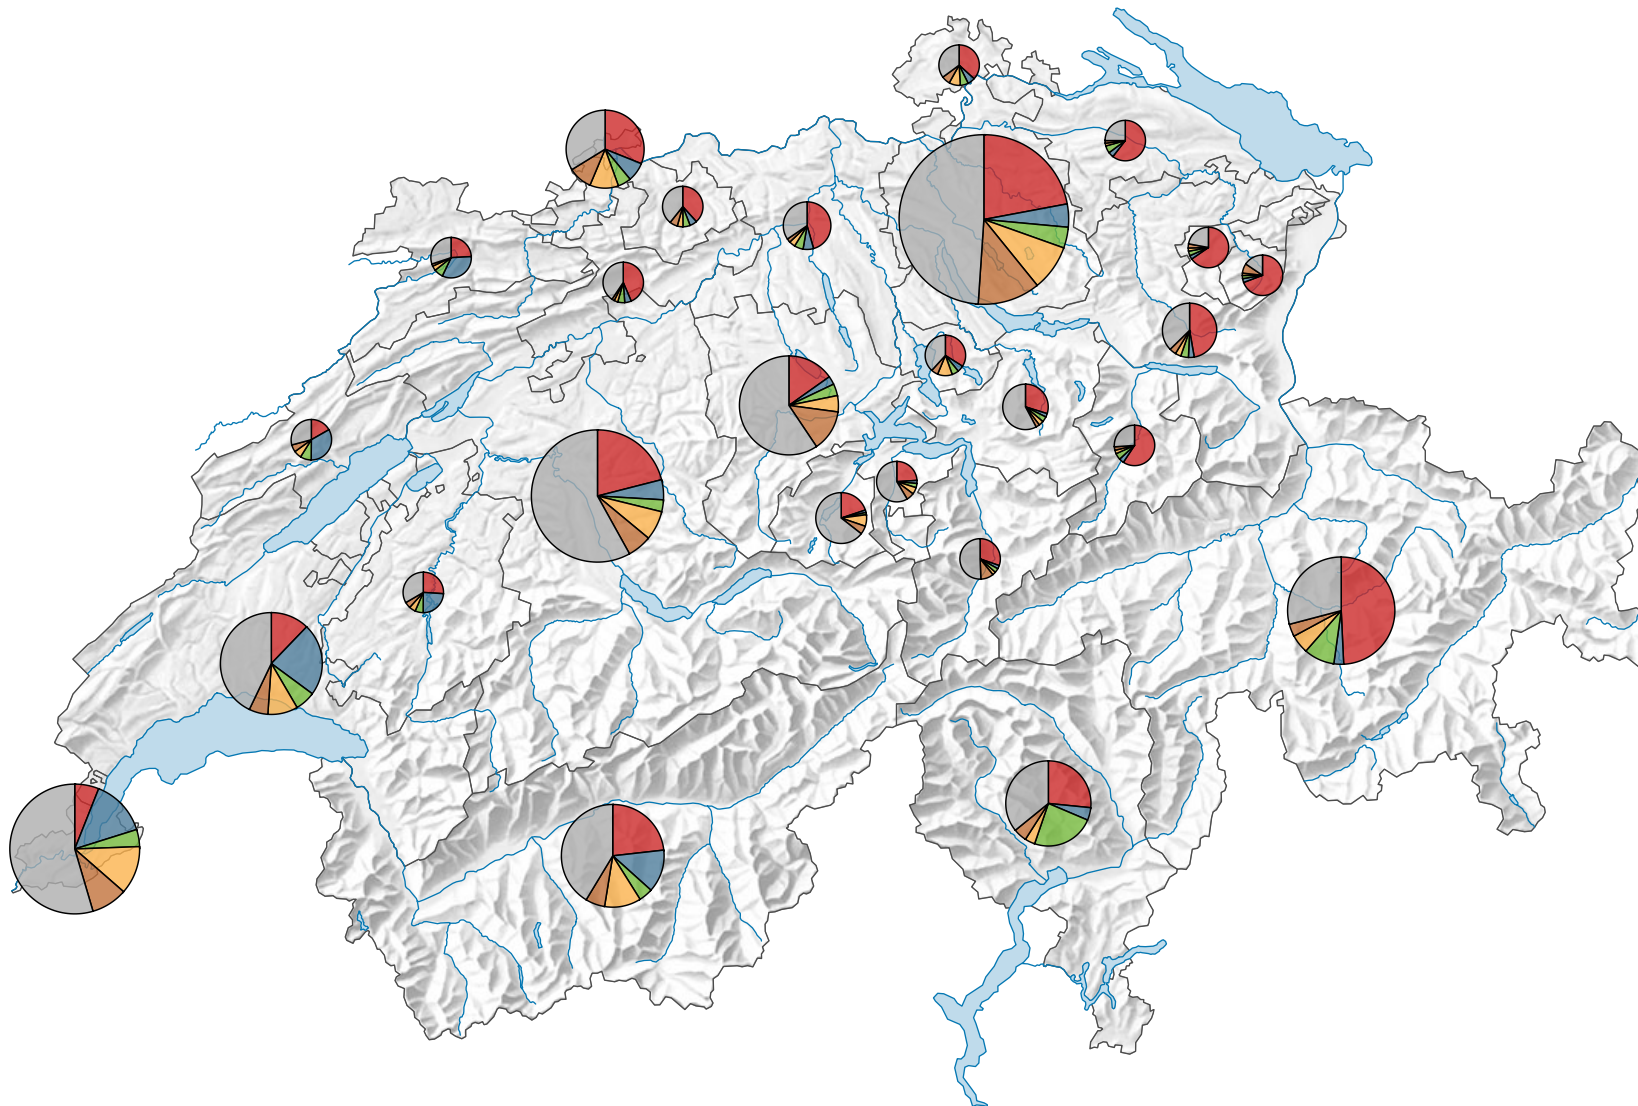

Arrivées hôtes étrangers

Suisse: 8 534 305

Pour des raisons de lisibilité, la taille des symboles ayant une valeur inférieure à 100 000 a été augmentée.

Part des 5 pays de provenance les plus importants* du total des arrivées d'hôtes étrangers, en %

* Les 5 pays ayant généré le plus de nuitées en Suisse

0 35 70 km

Niveau géographique:
Cantons