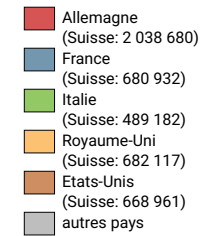

Arrivées hôtes étrangers

Suisse: 8 534 305

Pour des raisons de lisibilité, la taille des symboles ayant une valeur inférieure à 100 000 a été augmentée.

Part des 5 pays de provenance les plus importants* du total des arrivées d'hôtes étrangers, en %

* Les 5 pays ayant généré le plus de nuitées en Suisse

0 35 70 km

Niveau géographique:
Cantons