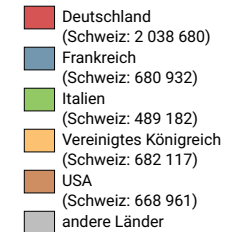

Ankünfte von ausländischen Gästen in Hotels und Kurbetrieben, 2011

Ankünfte ausländischer Gäste

Schweiz: 8 534 305

Symbole mit einem Wert unter 100 000 wurden zur besseren Lesbarkeit visuell vergrössert dargestellt.

Anteile der 5 bedeutendsten Herkunftsländer* am Total der Ankünfte von ausländischen Gästen, in %

* Die 5 Länder, welche gesamtschweizerisch am meisten Logiernächte verzeichnen

0 35 70 km

Raumgliederung:
Kantone