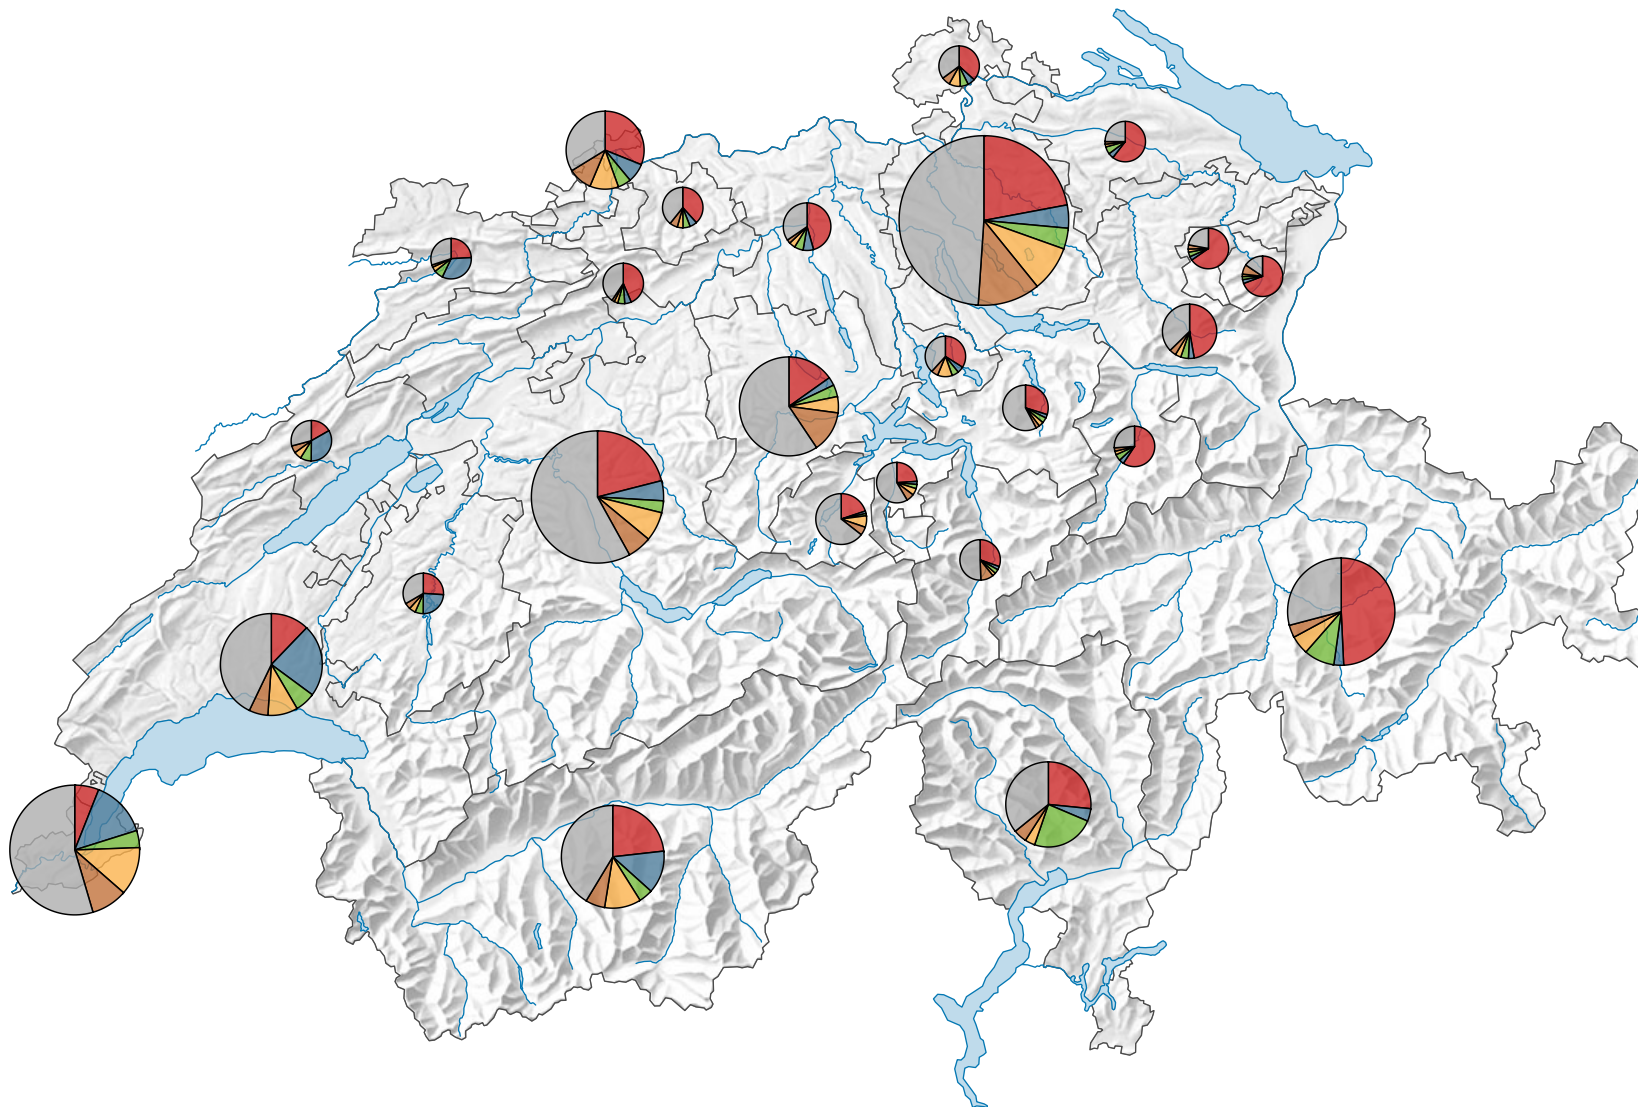

Ankünfte von ausländischen Gästen in Hotels und Kurbetrieben, 2011

Ankünfte ausländischer Gäste

Schweiz: 8 534 305

Symbole mit einem Wert unter 100 000 wurden zur besseren Lesbarkeit visuell vergrössert dargestellt.

Anteile der 5 bedeutendsten Herkunftsländer* am Total der Ankünfte von ausländischen Gästen, in %

* Die 5 Länder, welche gesamtschweizerisch am meisten Logiernächte verzeichnen

0 35 70 km

Raumgliederung:
Kantone