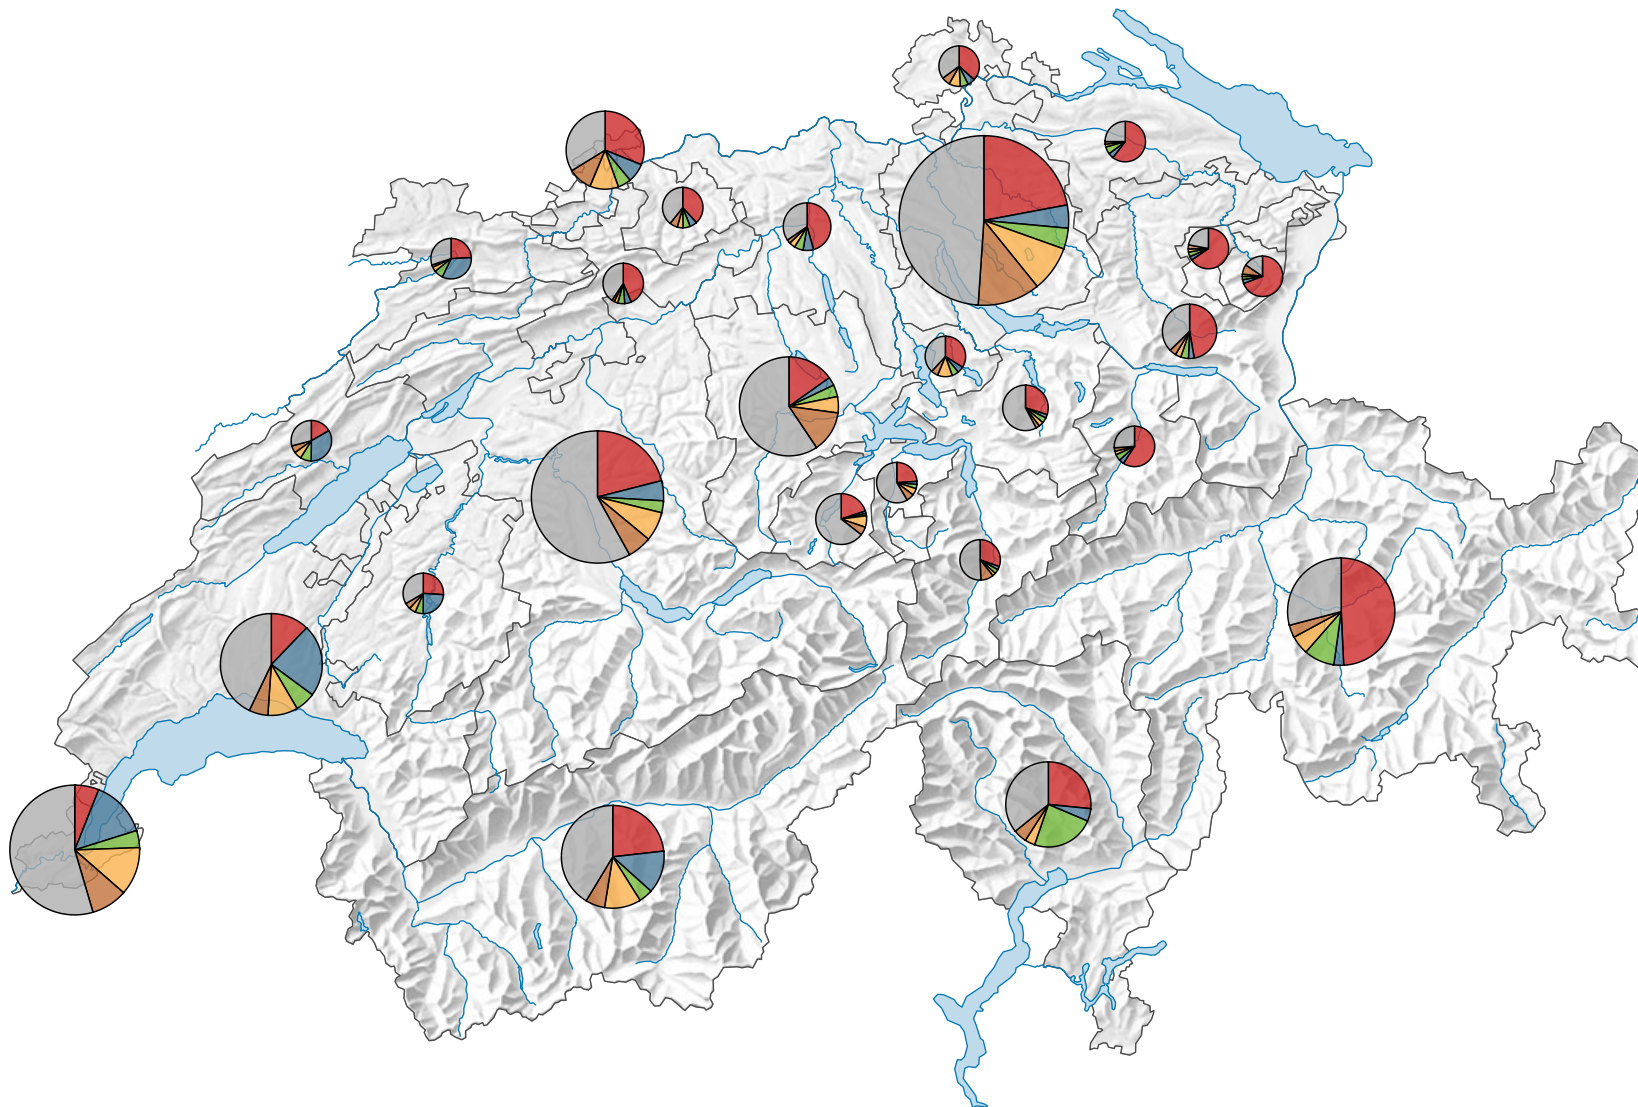

# Ankünfte von ausländischen Gästen in Hotels und Kurbetrieben, 2011

## Ankünfte ausländischer Gäste

Schweiz: 8 534 305

Symbole mit einem Wert unter 100 000 wurden zur besseren Lesbarkeit visuell vergrössert dargestellt.

## Anteile der 5 bedeutendsten Herkunftsländer\* am Total der Ankünfte von ausländischen Gästen, in %

\* Die 5 Länder, welche gesamtschweizerisch am meisten Logiernächte verzeichnen

0 35 70 km

Raumgliederung:  
Kantone