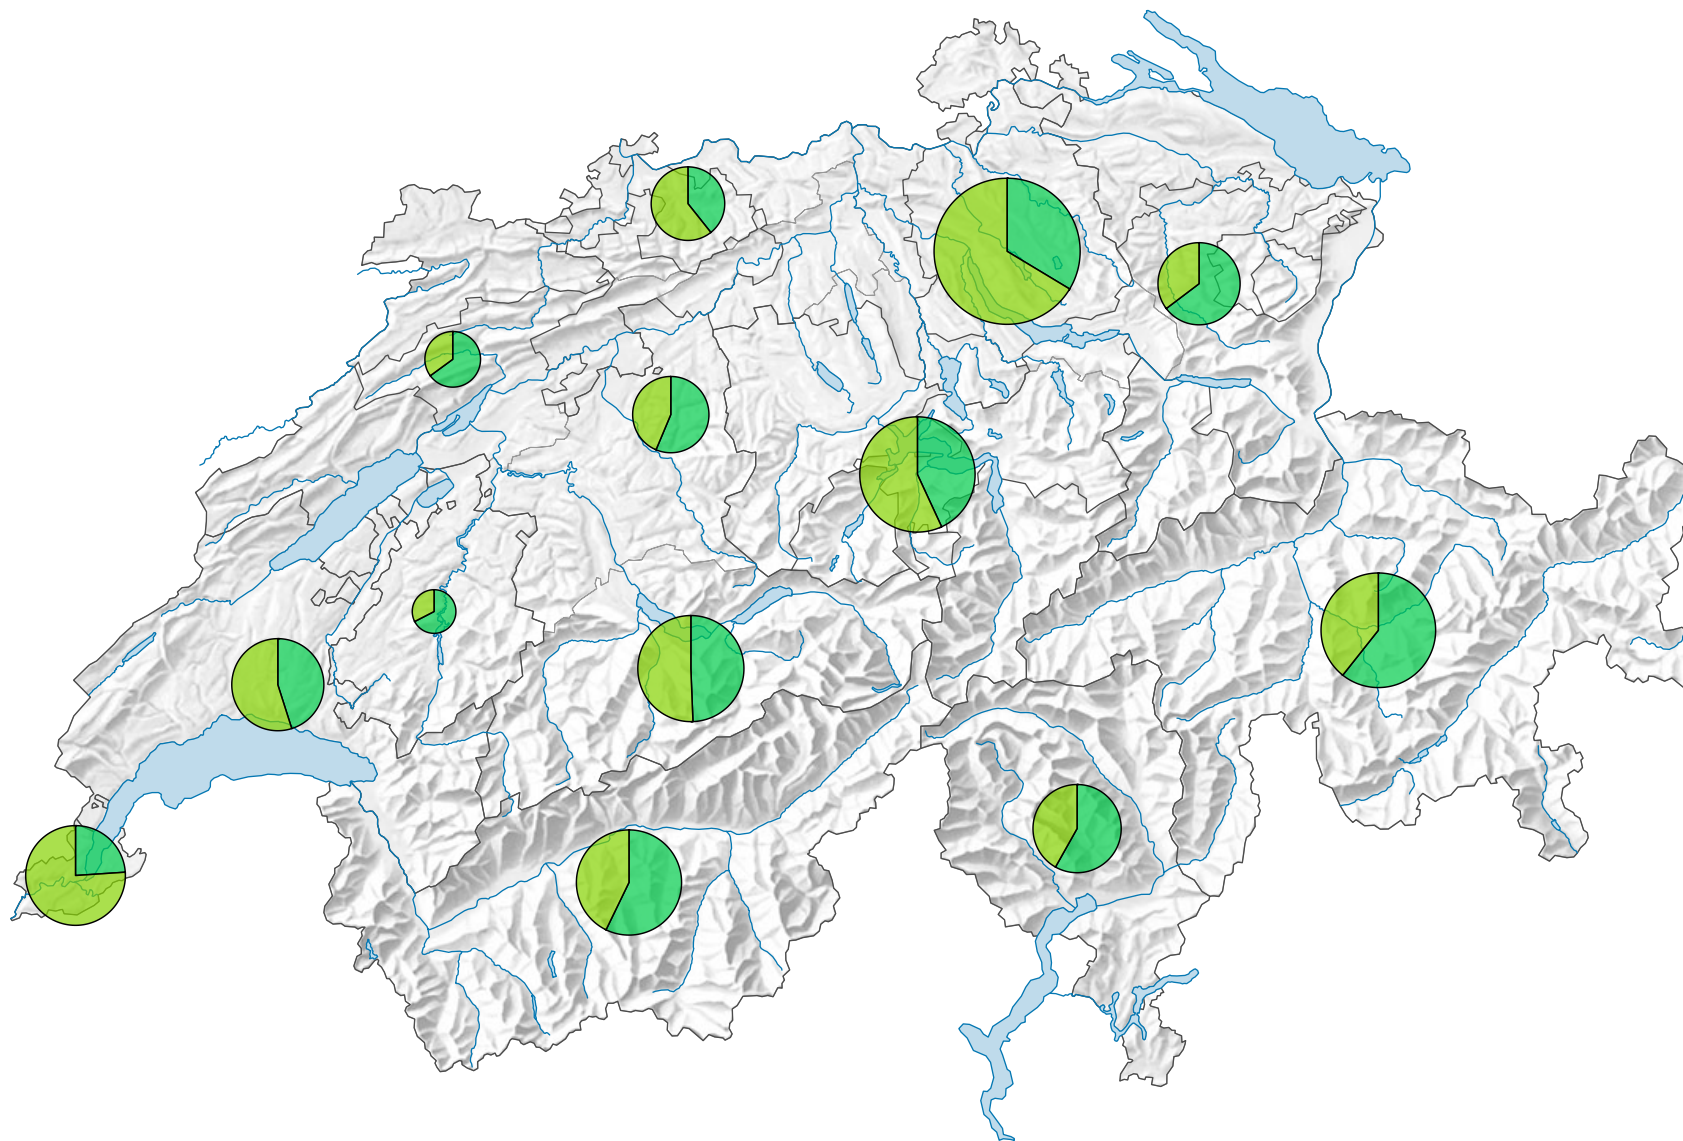

# Arrivées dans les hôtels et établissements de cure, en 2011

## Arrivées

Suisse: 16 228 987

## Provenance des hôtes

0 25 50 km

Niveau géographique:  
Régions touristiques