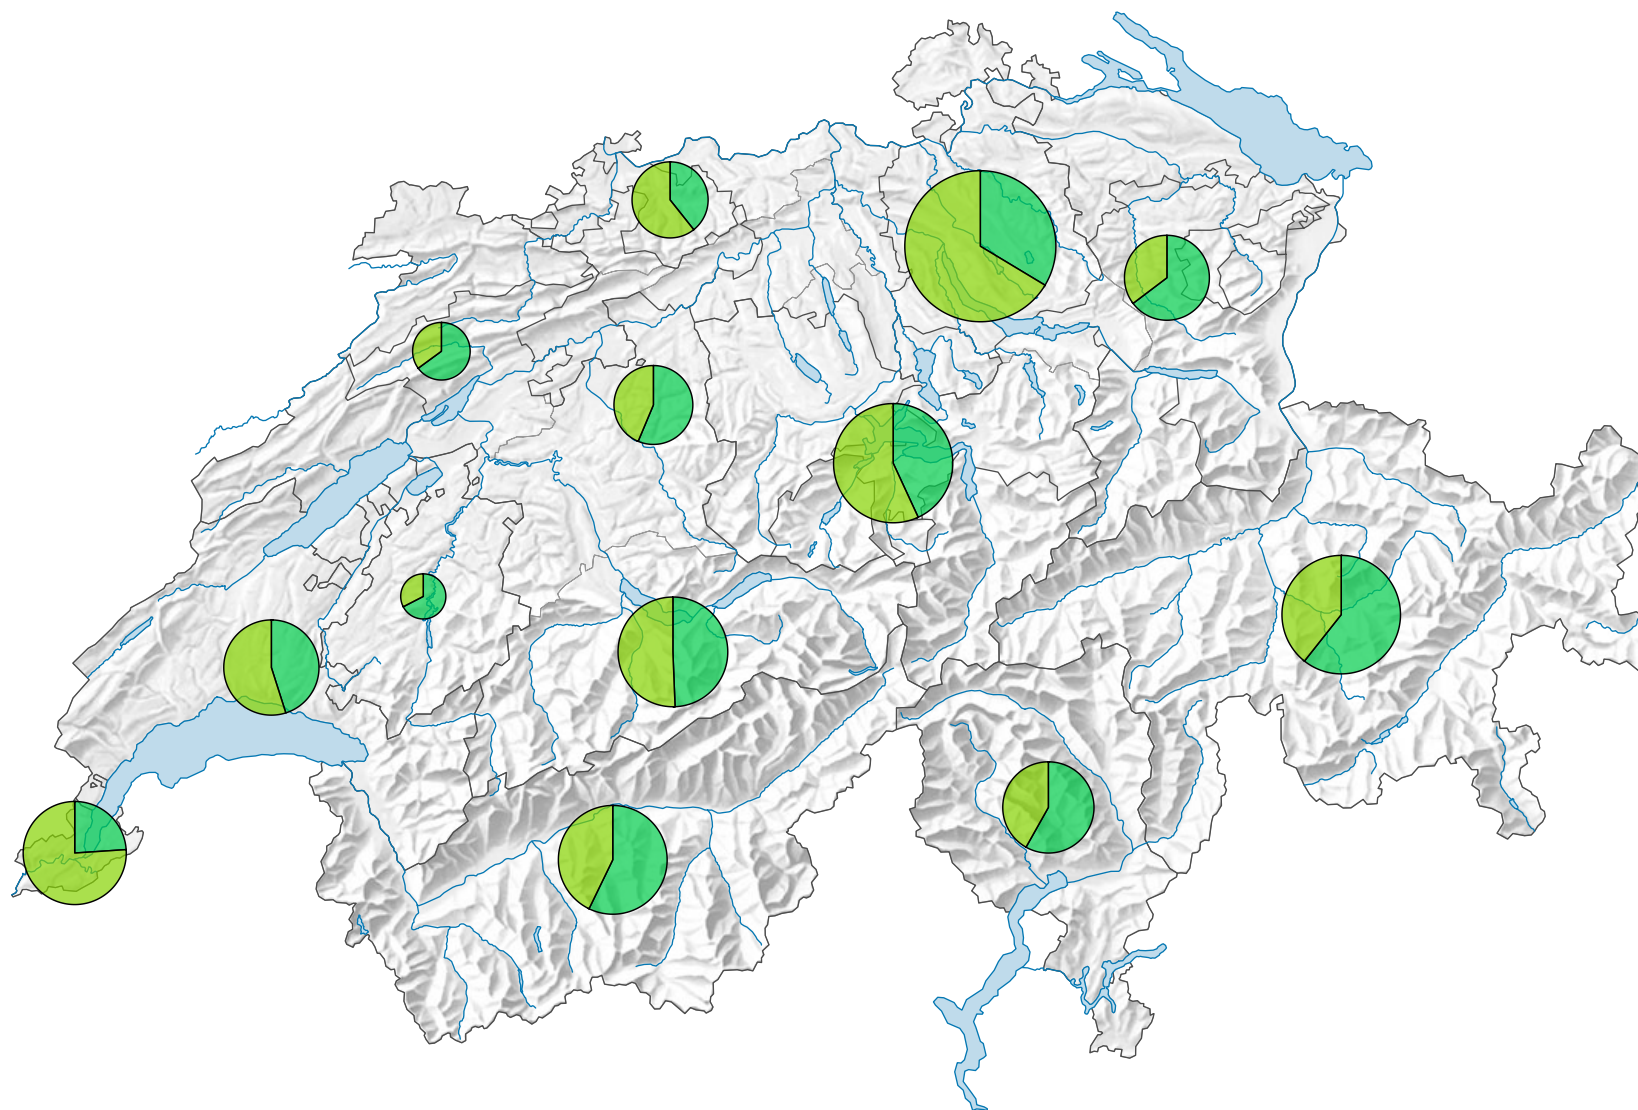

# Arrivées dans les hôtels et établissements de cure, en 2011

## Arrivées

Suisse: 16 228 987

## Provenance des hôtes

0 35 70 km

Niveau géographique:  
Régions touristiques