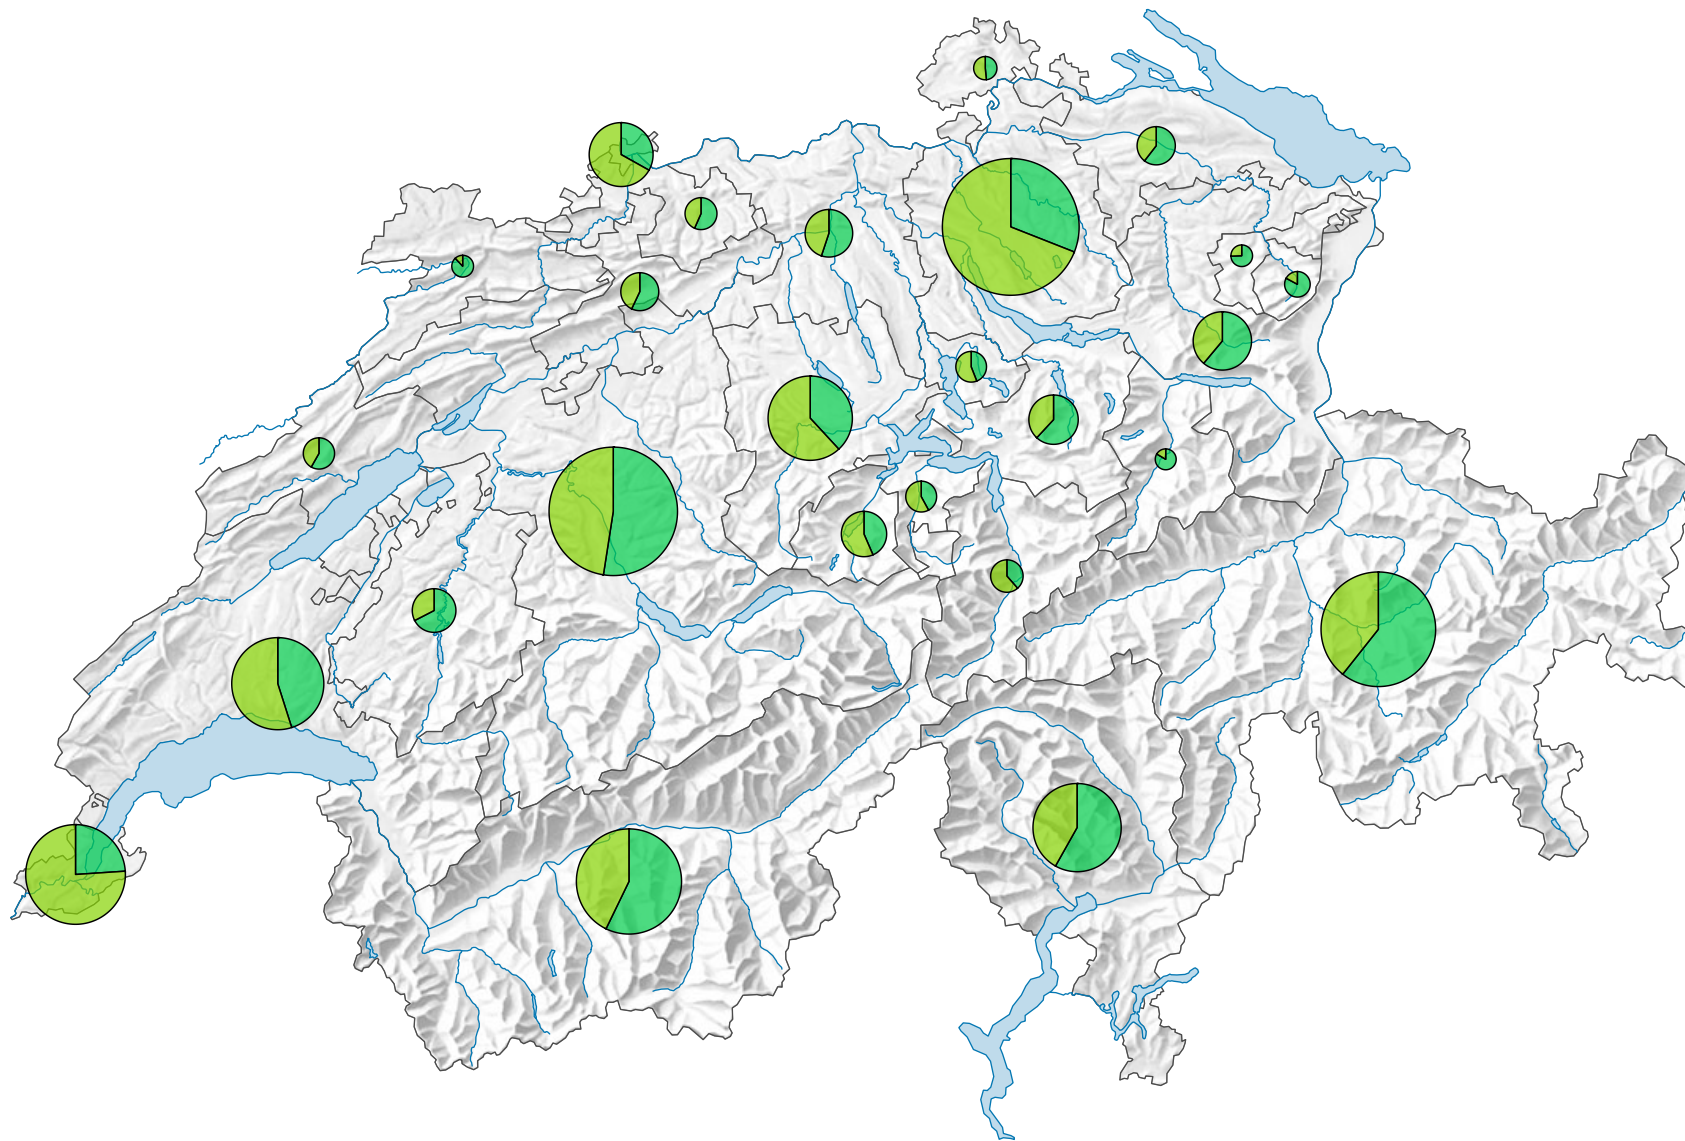

Arrivées dans les hôtels et établissements de cure, en 2011

Arrivées

Suisse: 16 228 987

Provenance des hôtes

0 25 50 km

Niveau géographique:
Cantons