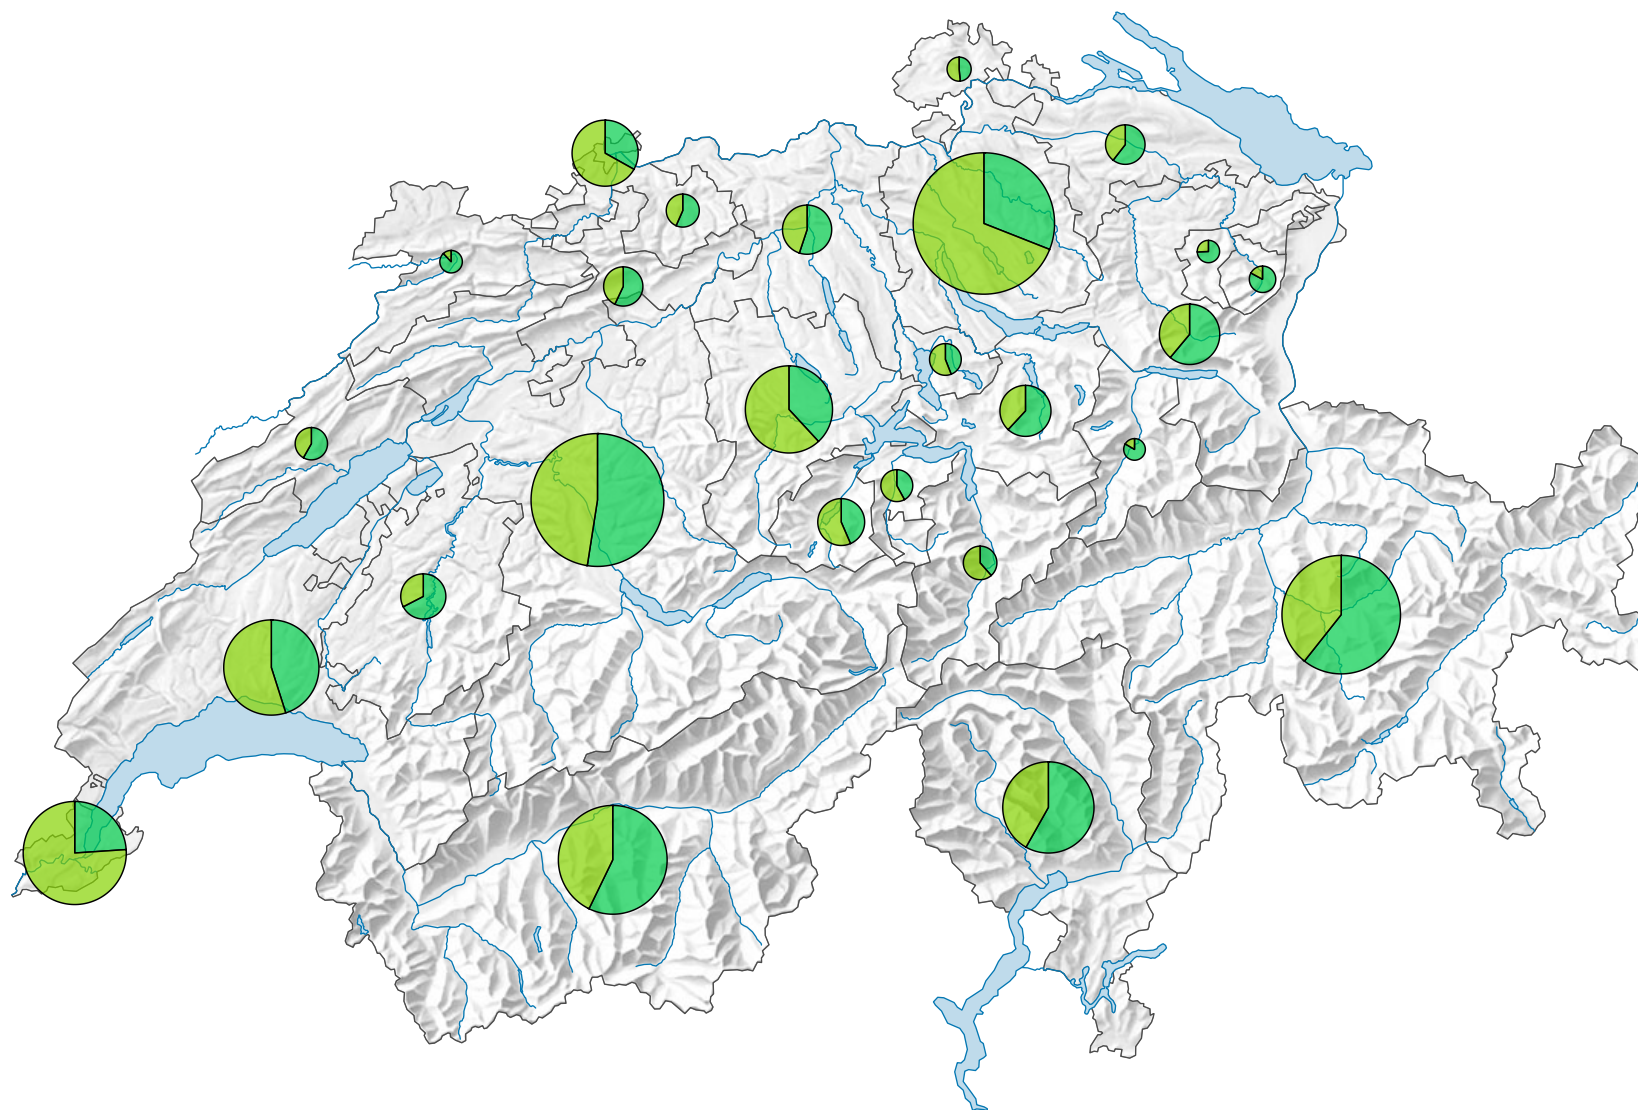

Arrivées dans les hôtels et établissements de cure, en 2011

Arrivées

Suisse: 16 228 987

Provenance des hôtes

0 35 70 km

Niveau géographique:
Cantons