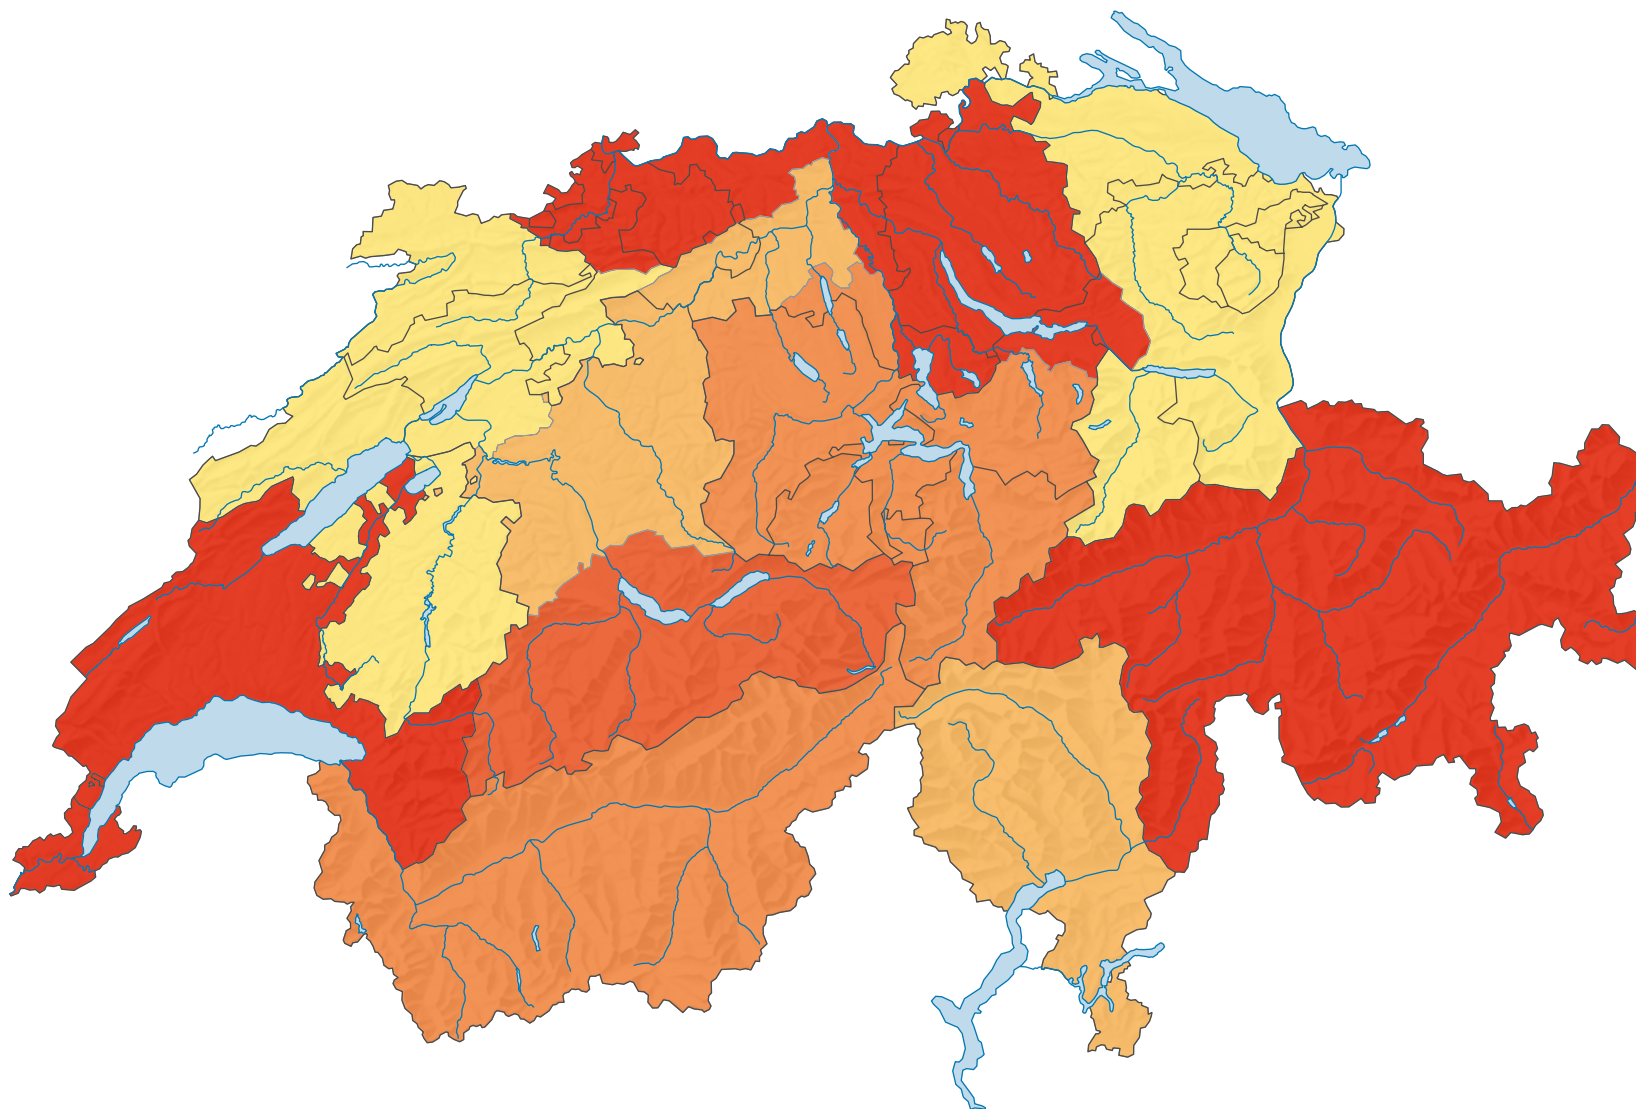

## Nombre moyen de lits par hôtel et établissement de cure

Suisse: 50,8

0 35 70 km

Niveau géographique:  
Régions touristiques