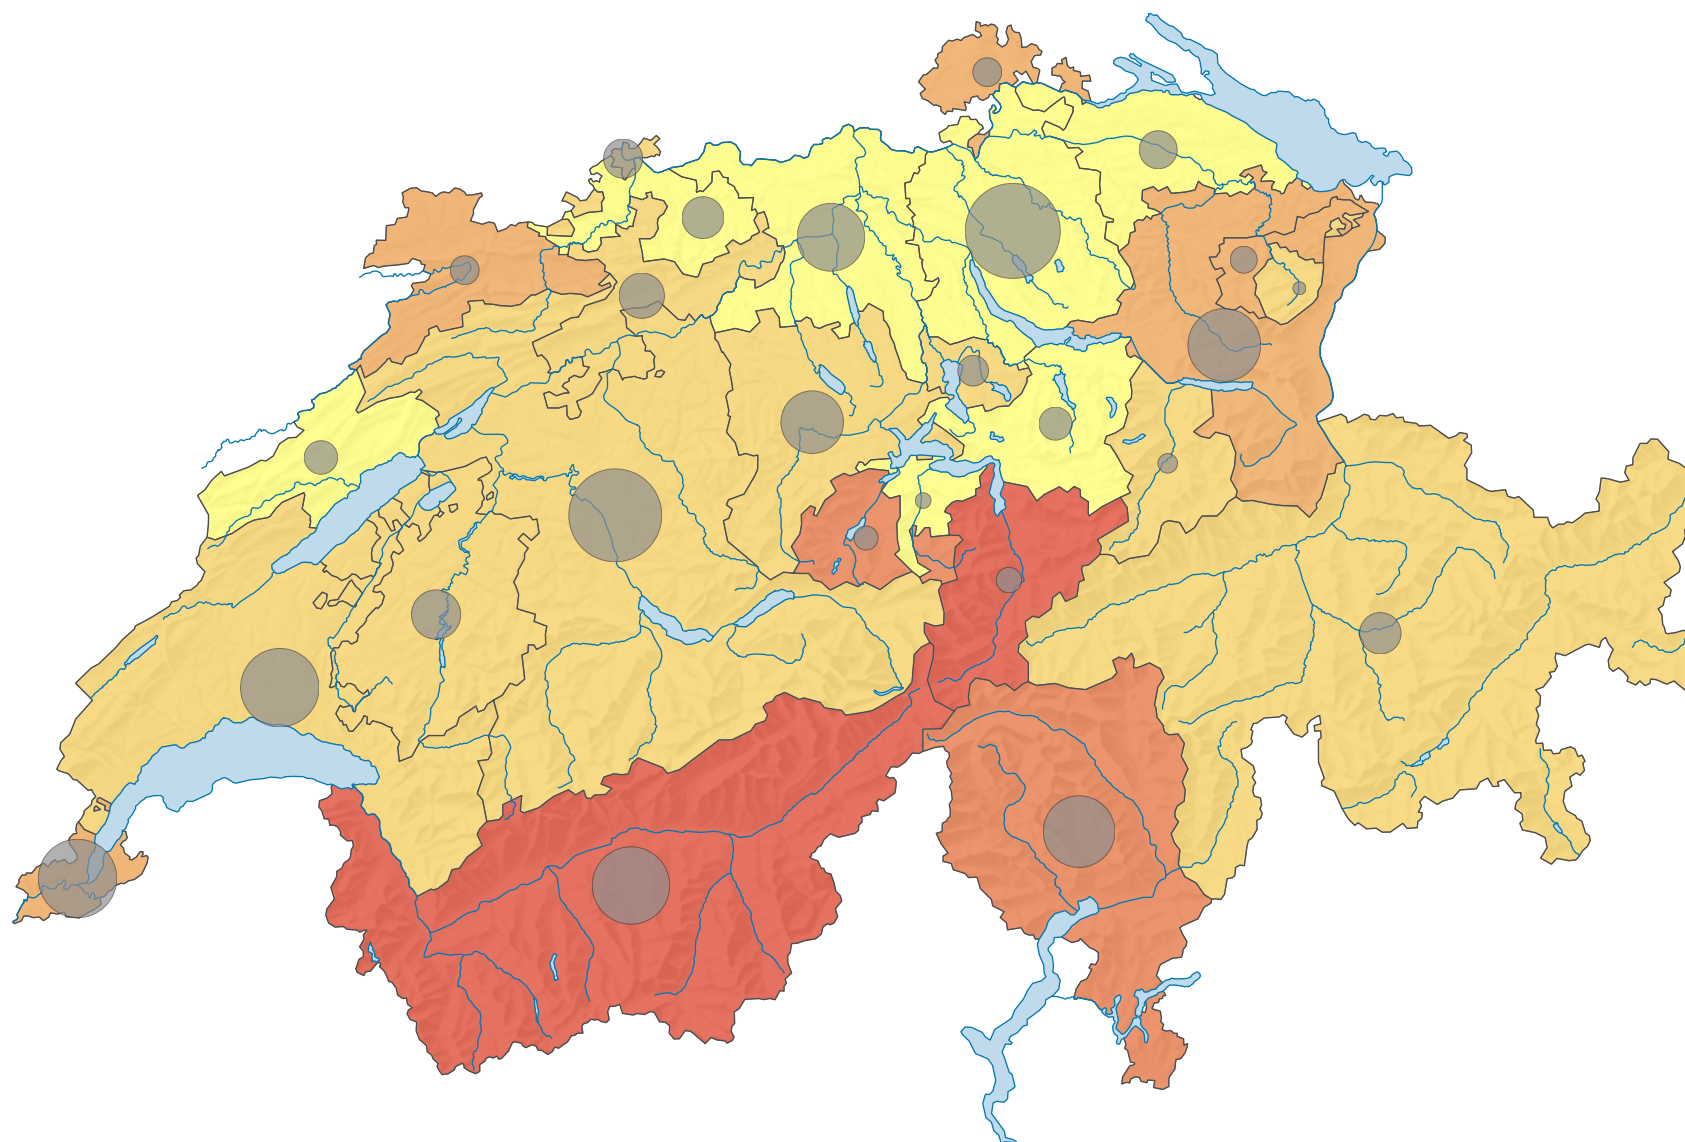

# Victimes d'accidents graves\* de la circulation routière, en 2010

## Victimes d'accidents graves\* pour 10 000 habitants\*\*

Suisse: 6,1

## Nombre de victimes d'accidents graves\* de la circulation routière

Suisse: 4 785

\* personnes grièvement blessées ou tuées  
\*\* population résidante moyenne

0 25 50 km

Niveau géographique:  
Cantons