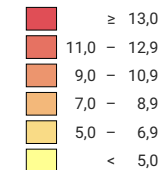

# Victimes d'accidents graves\* de la circulation routière, en 2010

## Victimes d'accidents graves\* pour 10 000 habitants\*\*

Suisse: 6,1