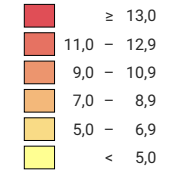

Im Strassenverkehr schwer verunfallte Personen*, 2010

Schwer verunfallte Personen* pro 10 000 Einwohner**

Schweiz: 6,1

Anzahl im Strassenverkehr schwer verunfallter Personen*

Schweiz: 4 785

* schwer verletzte und getötete Personen
** mittlere Wohnbevölkerung