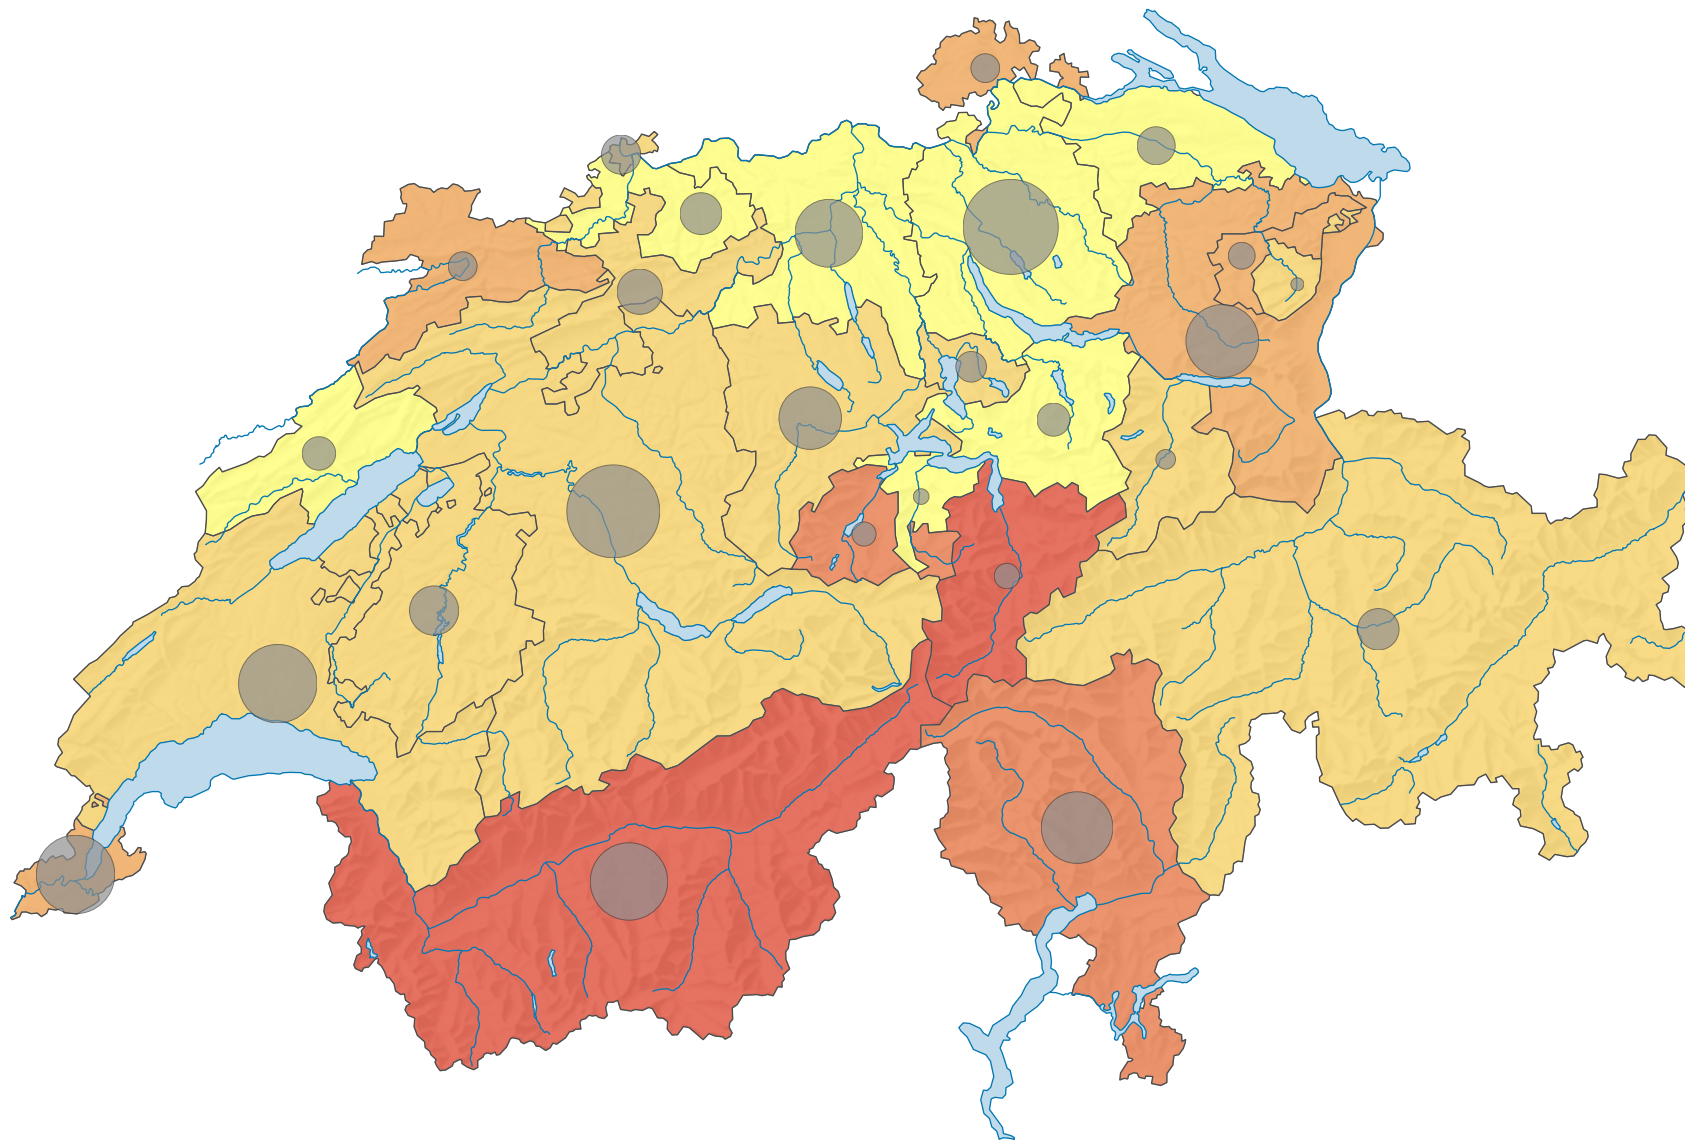

Im Strassenverkehr schwer verunfallte Personen*, 2010

Schwer verunfallte Personen* pro 10 000 Einwohner**

Schweiz: 6,1

Anzahl im Strassenverkehr schwer verunfallter Personen*

Schweiz: 4 785

* schwer verletzte und getötete Personen
** mittlere Wohnbevölkerung

0 25 50 km

Raumgliederung:
Kantone