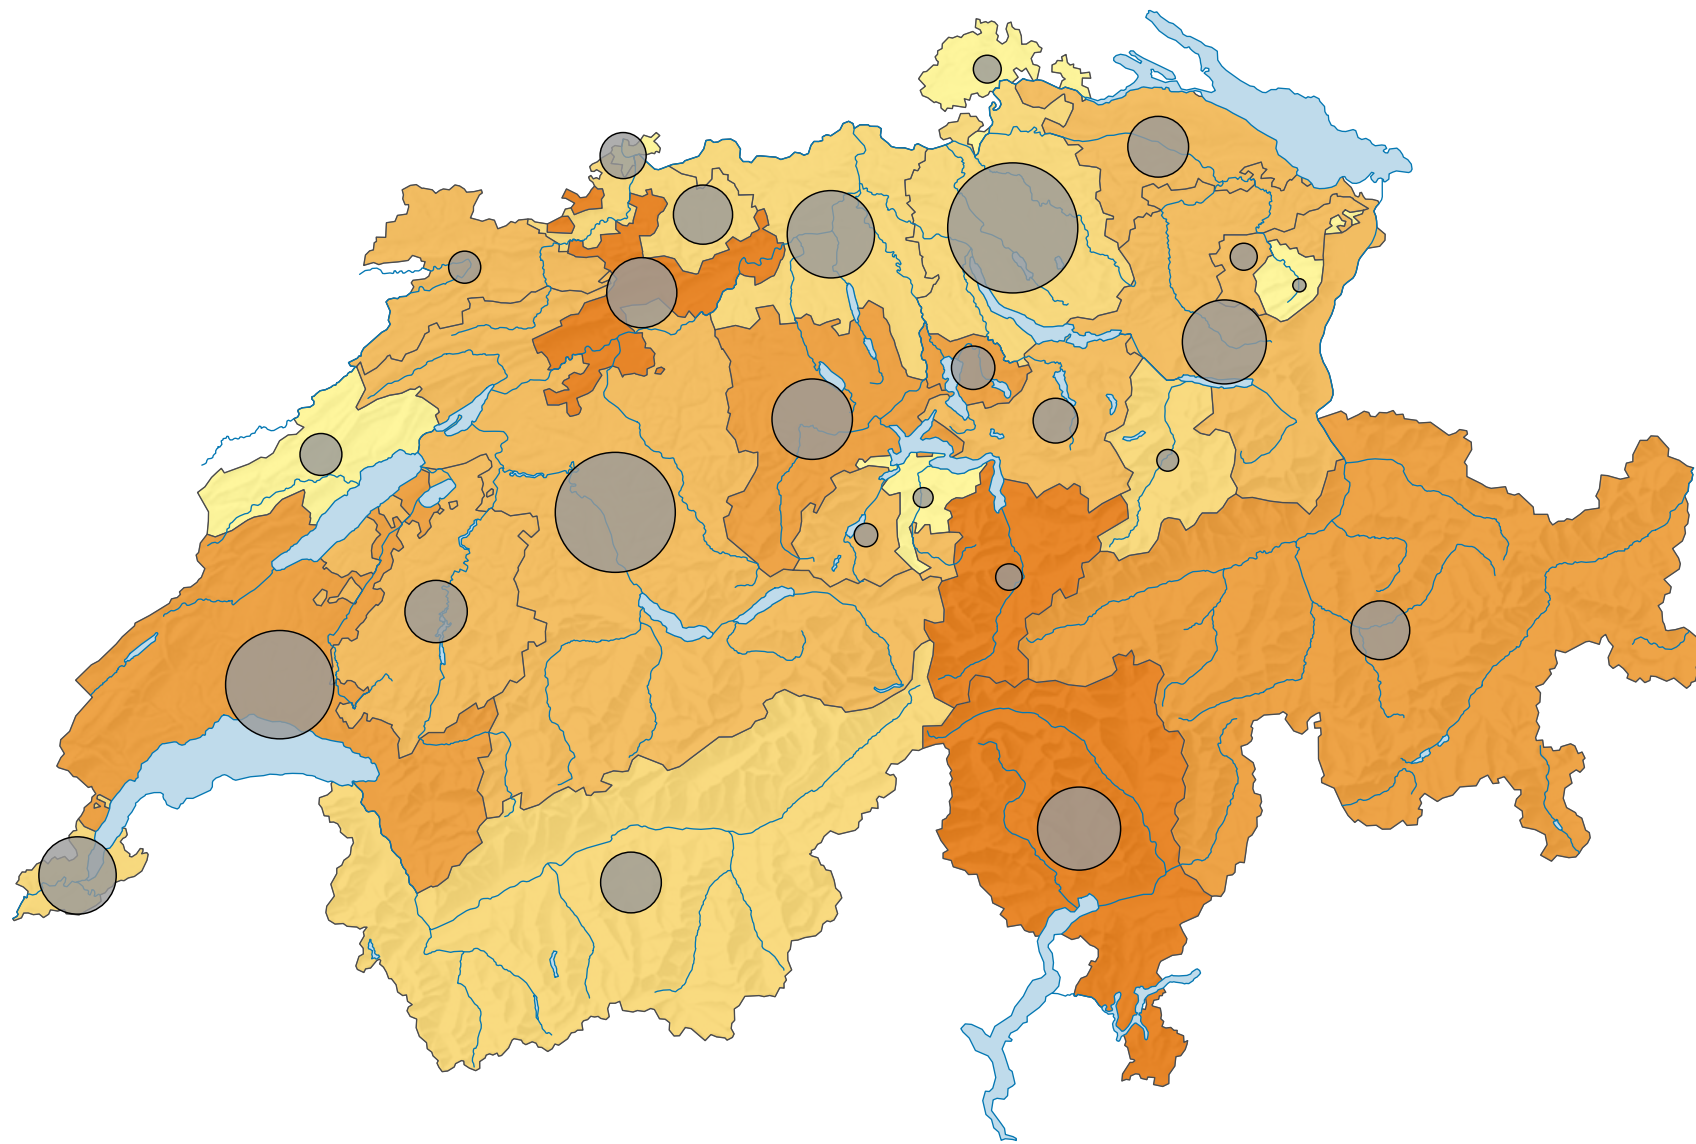

# Victimes\* de la circulation routière, en 2010

## Victimes\* pour 10 000 habitants

Suisse: 31,2

## Nombre de victimes\* de la circulation routière

Suisse: 24 564

\* victimes blessées ou tuées

0 25 50 km

Niveau géographique:  
Cantons