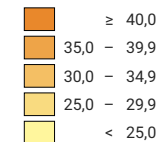

Im Strassenverkehr verunfallte Personen*, 2010

Verunfallte Personen* pro 10 000 Einwohner

Schweiz: 31,2

Anzahl verunfallter Personen*

Schweiz: 24 564

* verletzte und getötete Personen

0 35 70 km

Raumgliederung:
Kantone