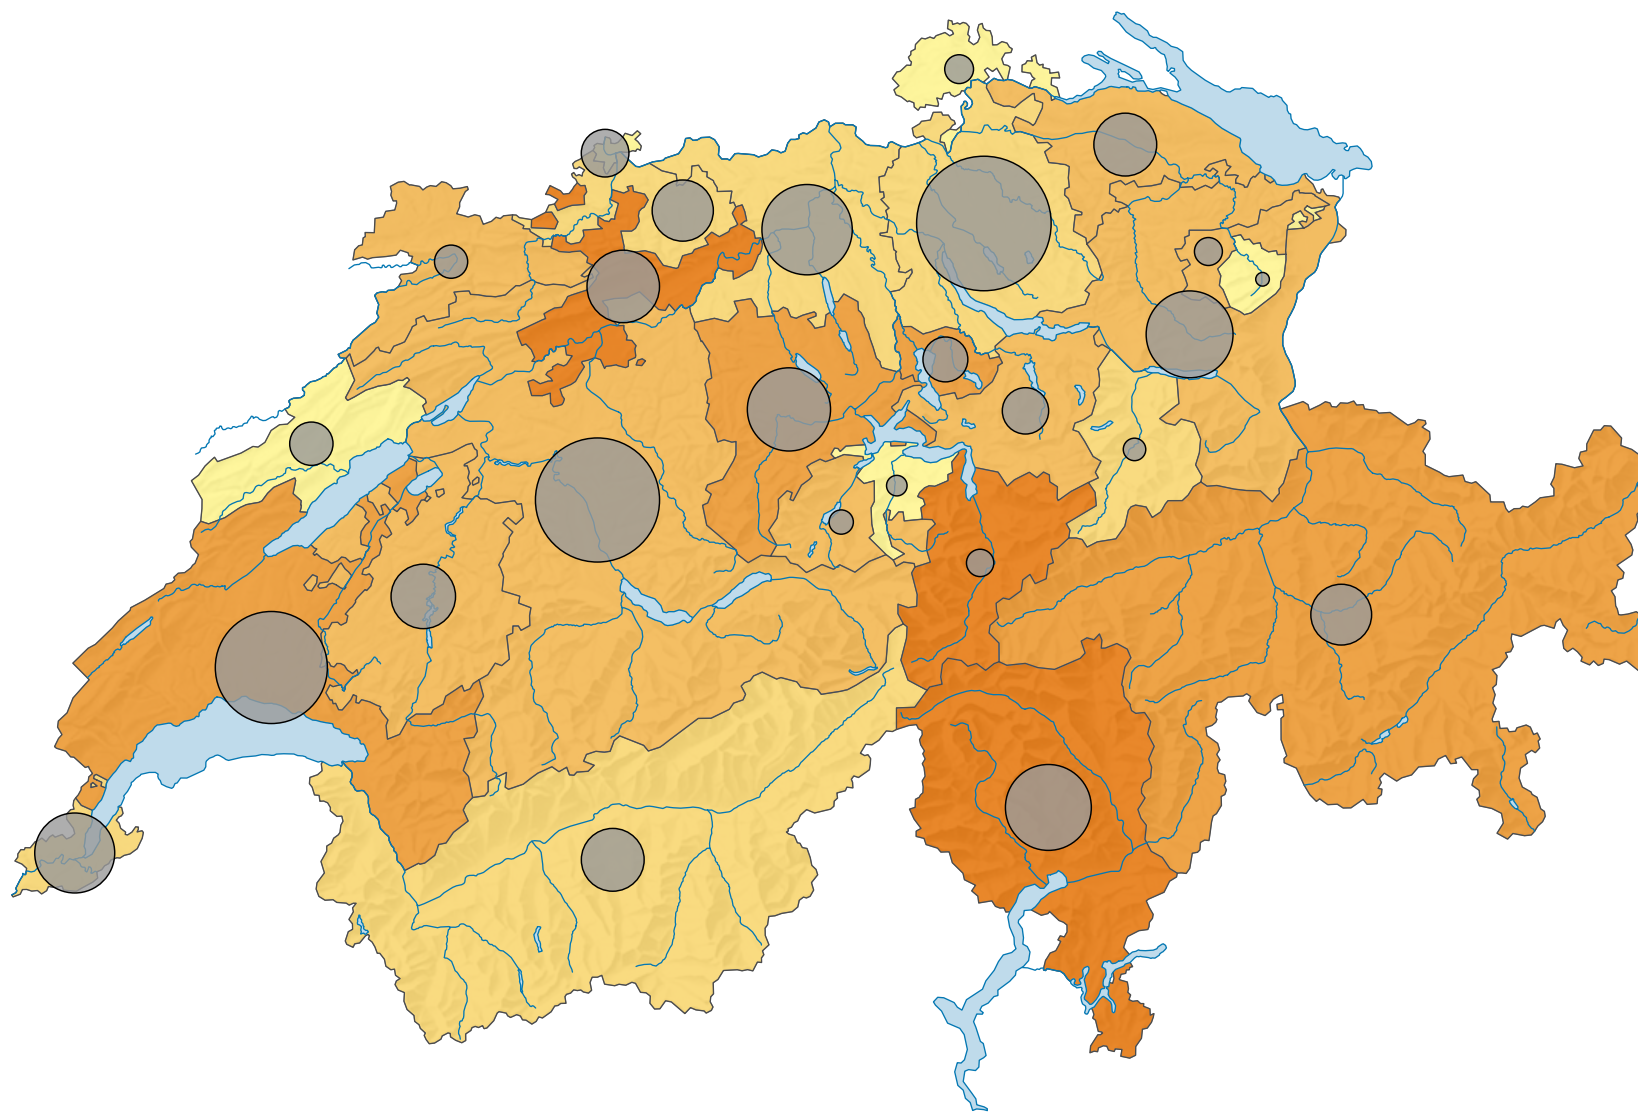

Im Strassenverkehr verunfallte Personen*, 2010

Verunfallte Personen* pro 10 000 Einwohner

Schweiz: 31,2

Anzahl verunfallter Personen*

Schweiz: 24 564

* verletzte und getötete Personen

0 35 70 km

Raumgliederung:
Kantone