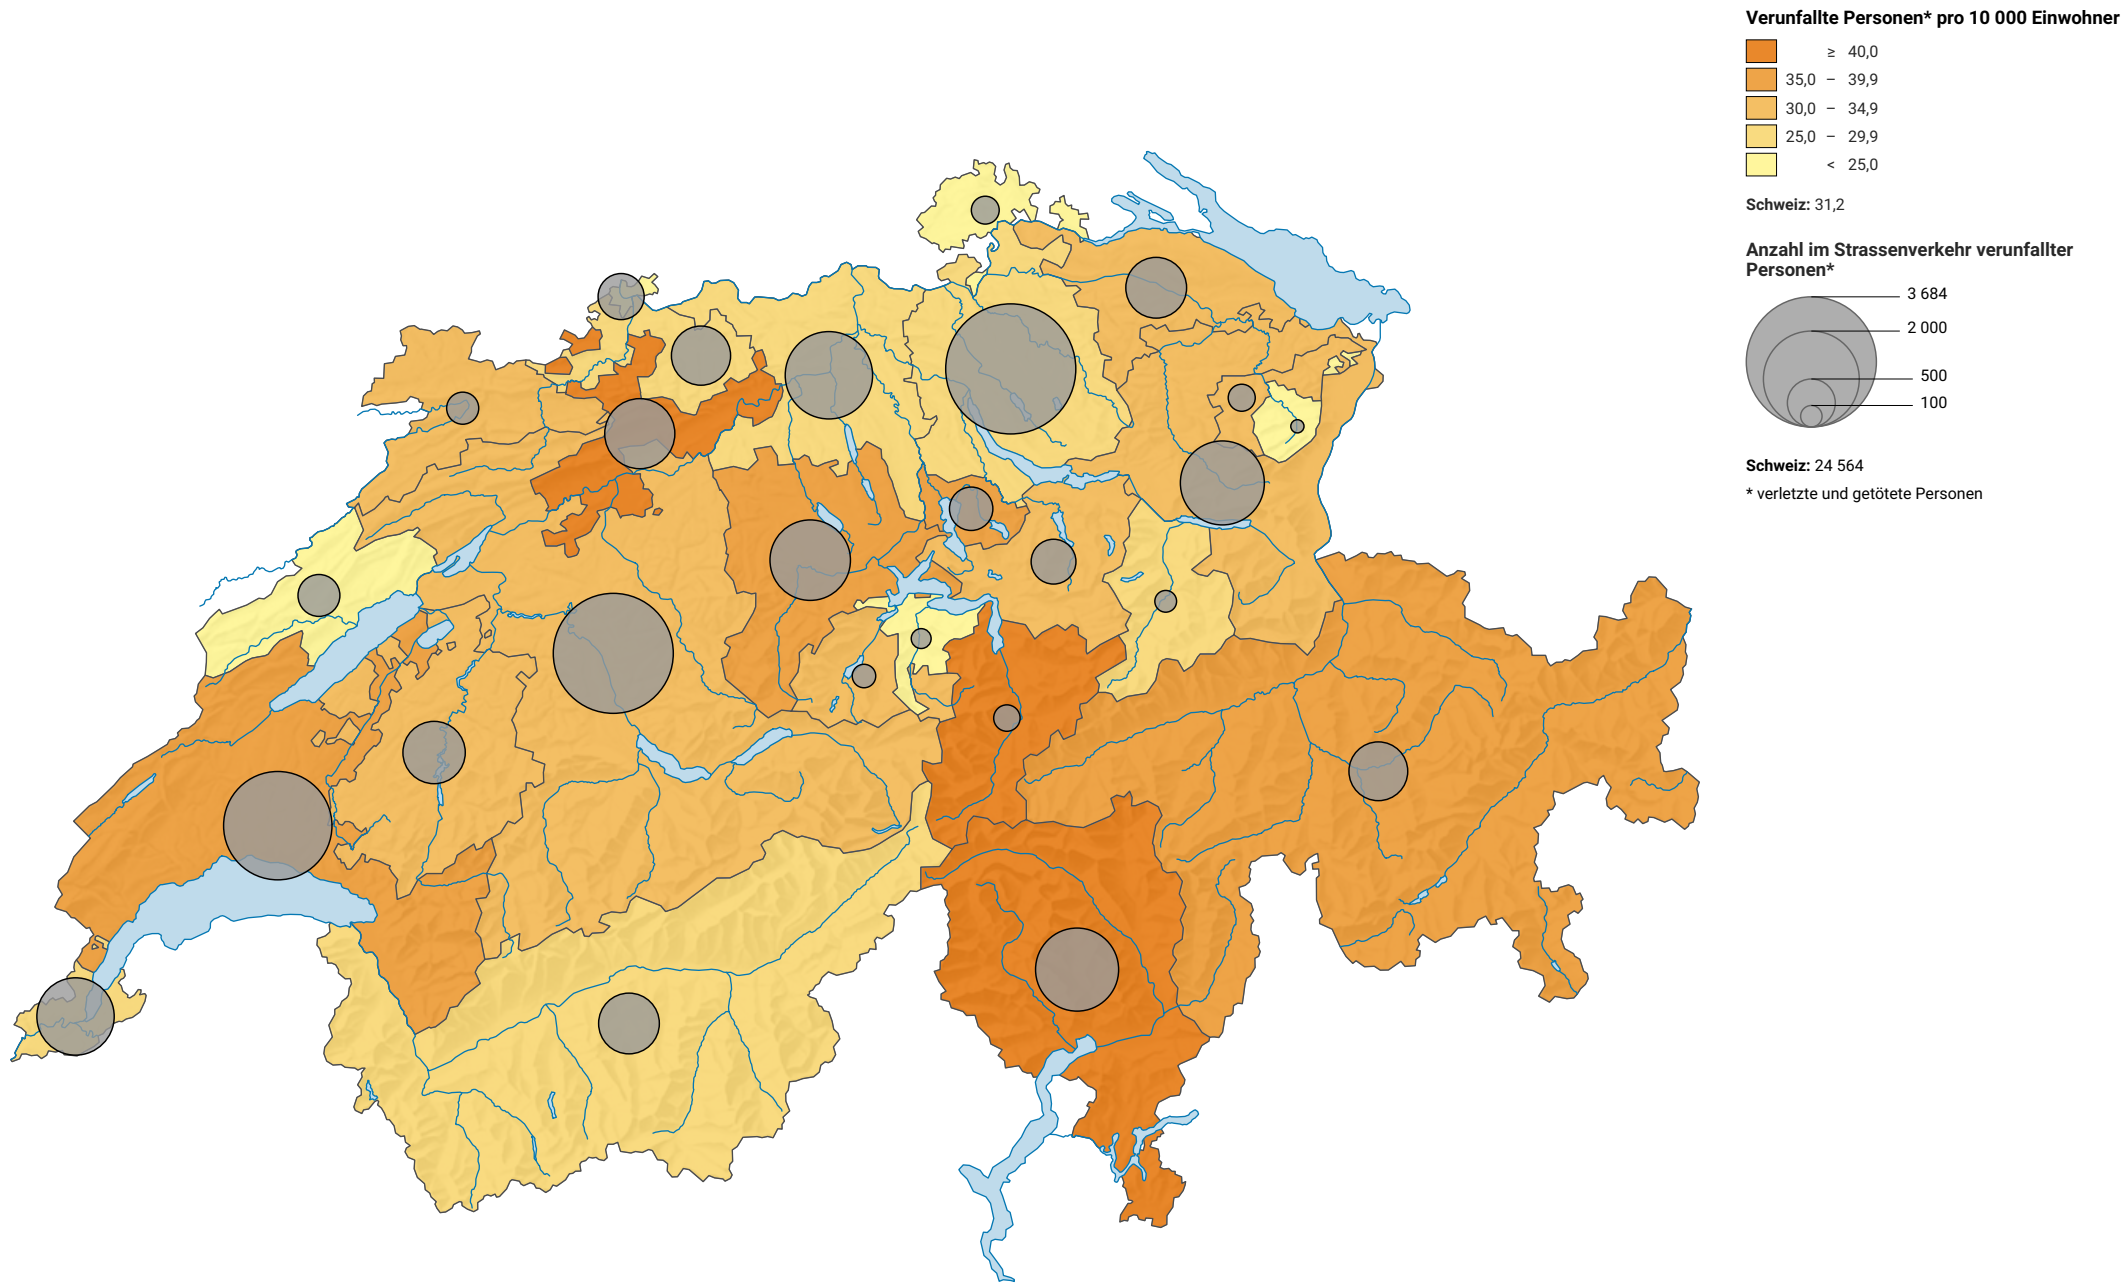

Im Strassenverkehr verunfallte Personen*, 2010

0 25 50 km

Raumgliederung:
Kantone