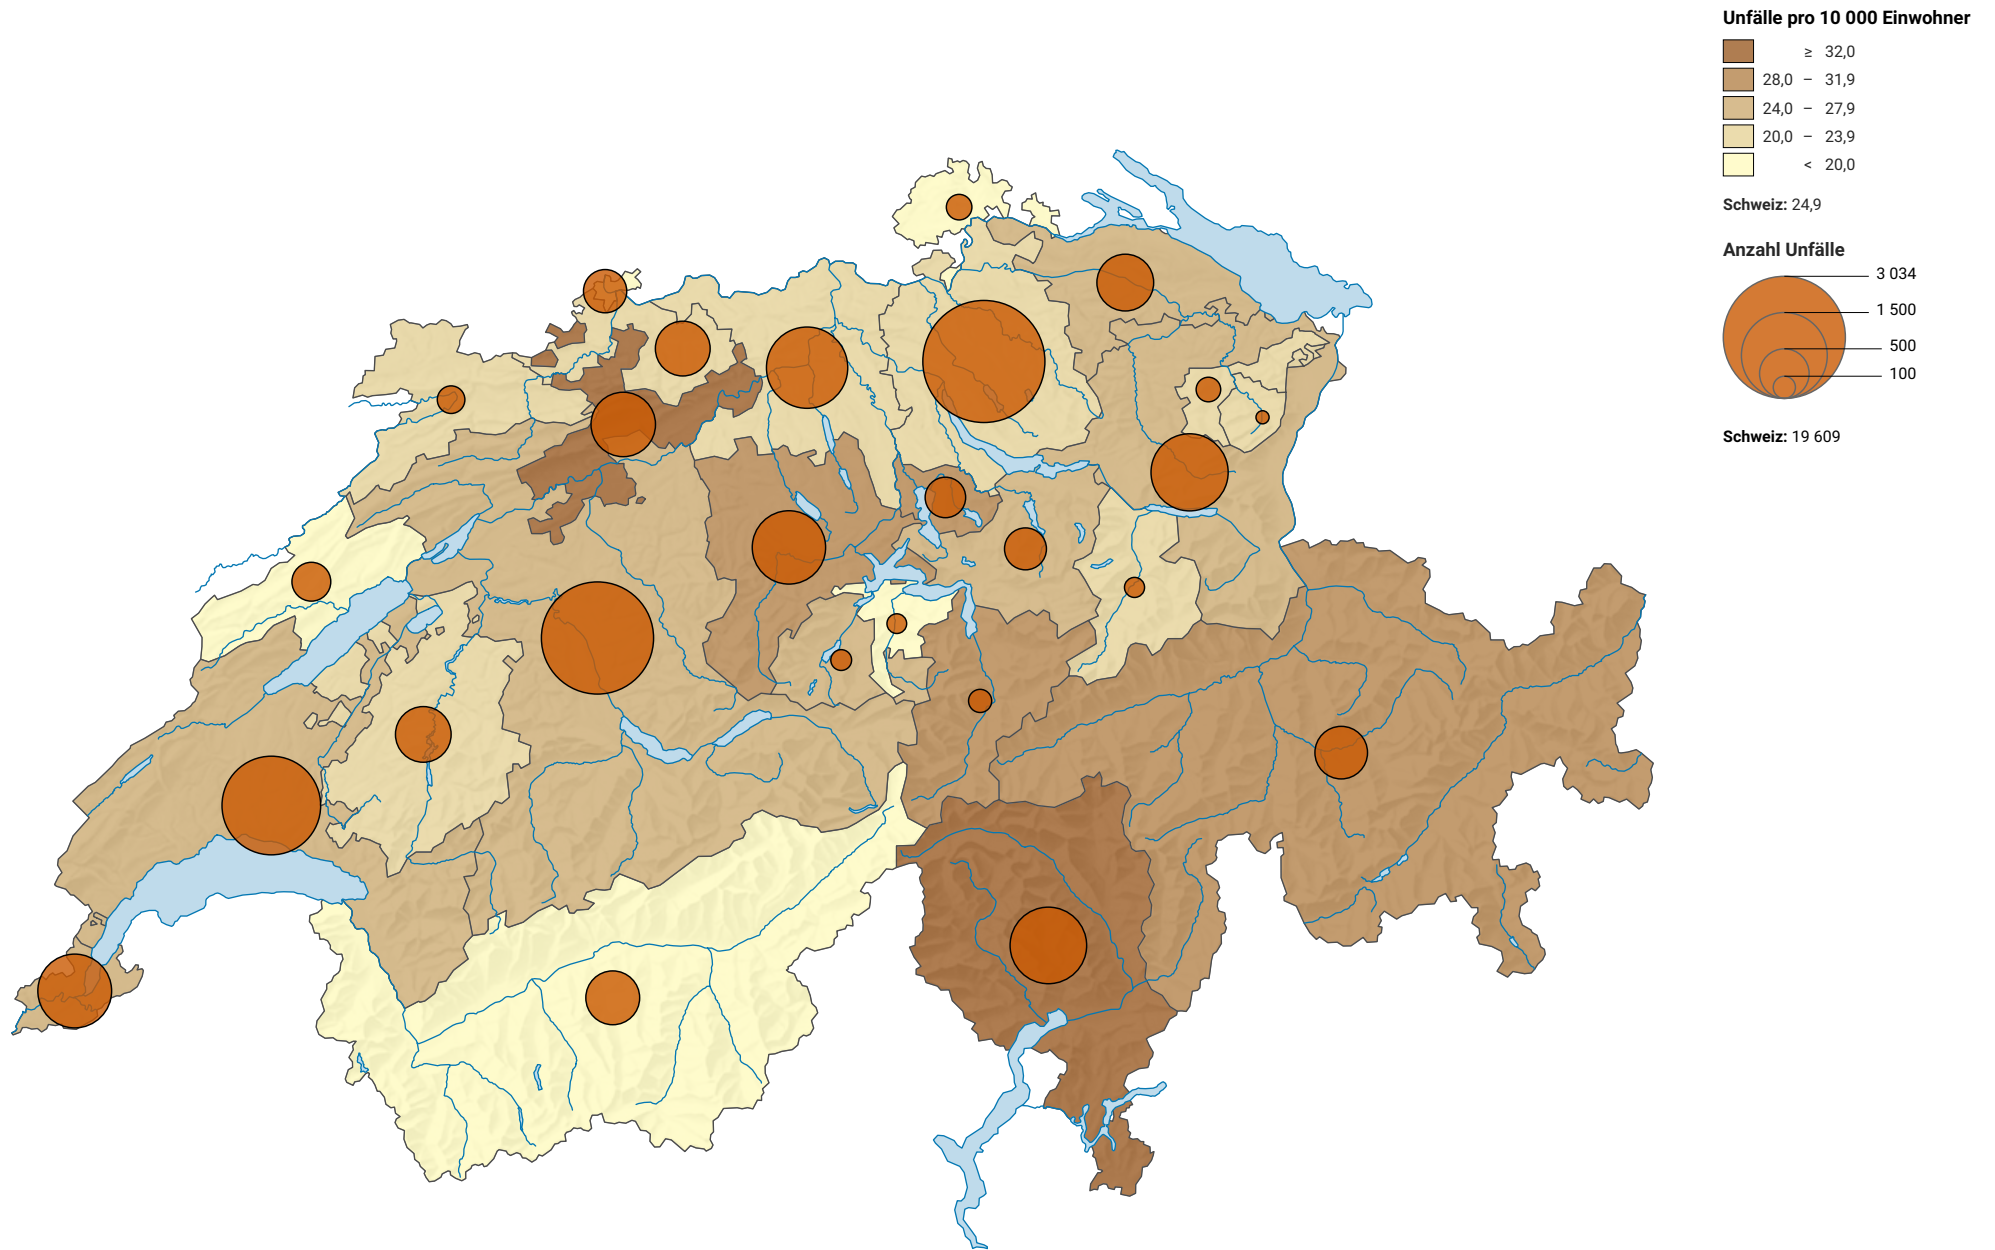

Strassenverkehrsunfälle mit Personenschaden, 2010

0 35 70 km

Raumgliederung:
Kantone