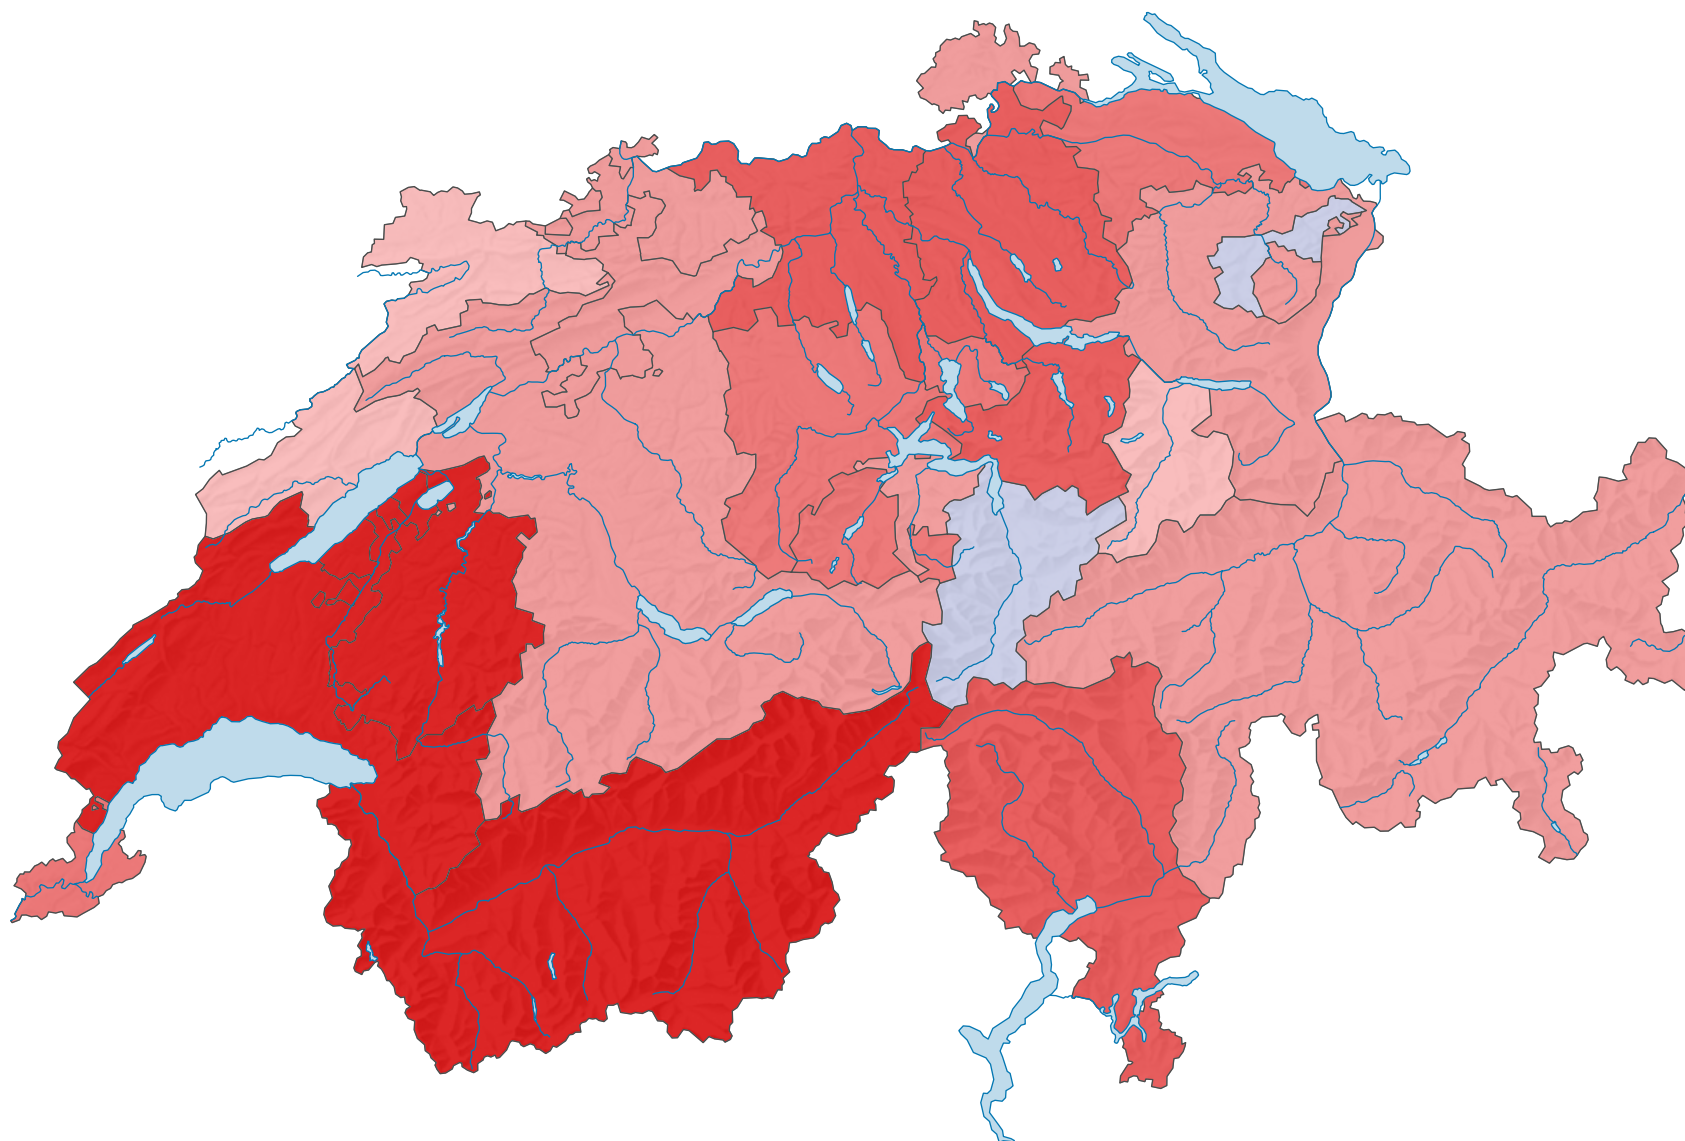

# Variation de la population résidante permanente par excédent migratoire, de 2000 à 2010

Variation de la population résidante permanente par excédent migratoire, en %

Suisse: 7,8

0 25 50 km

Niveau géographique:  
Cantons