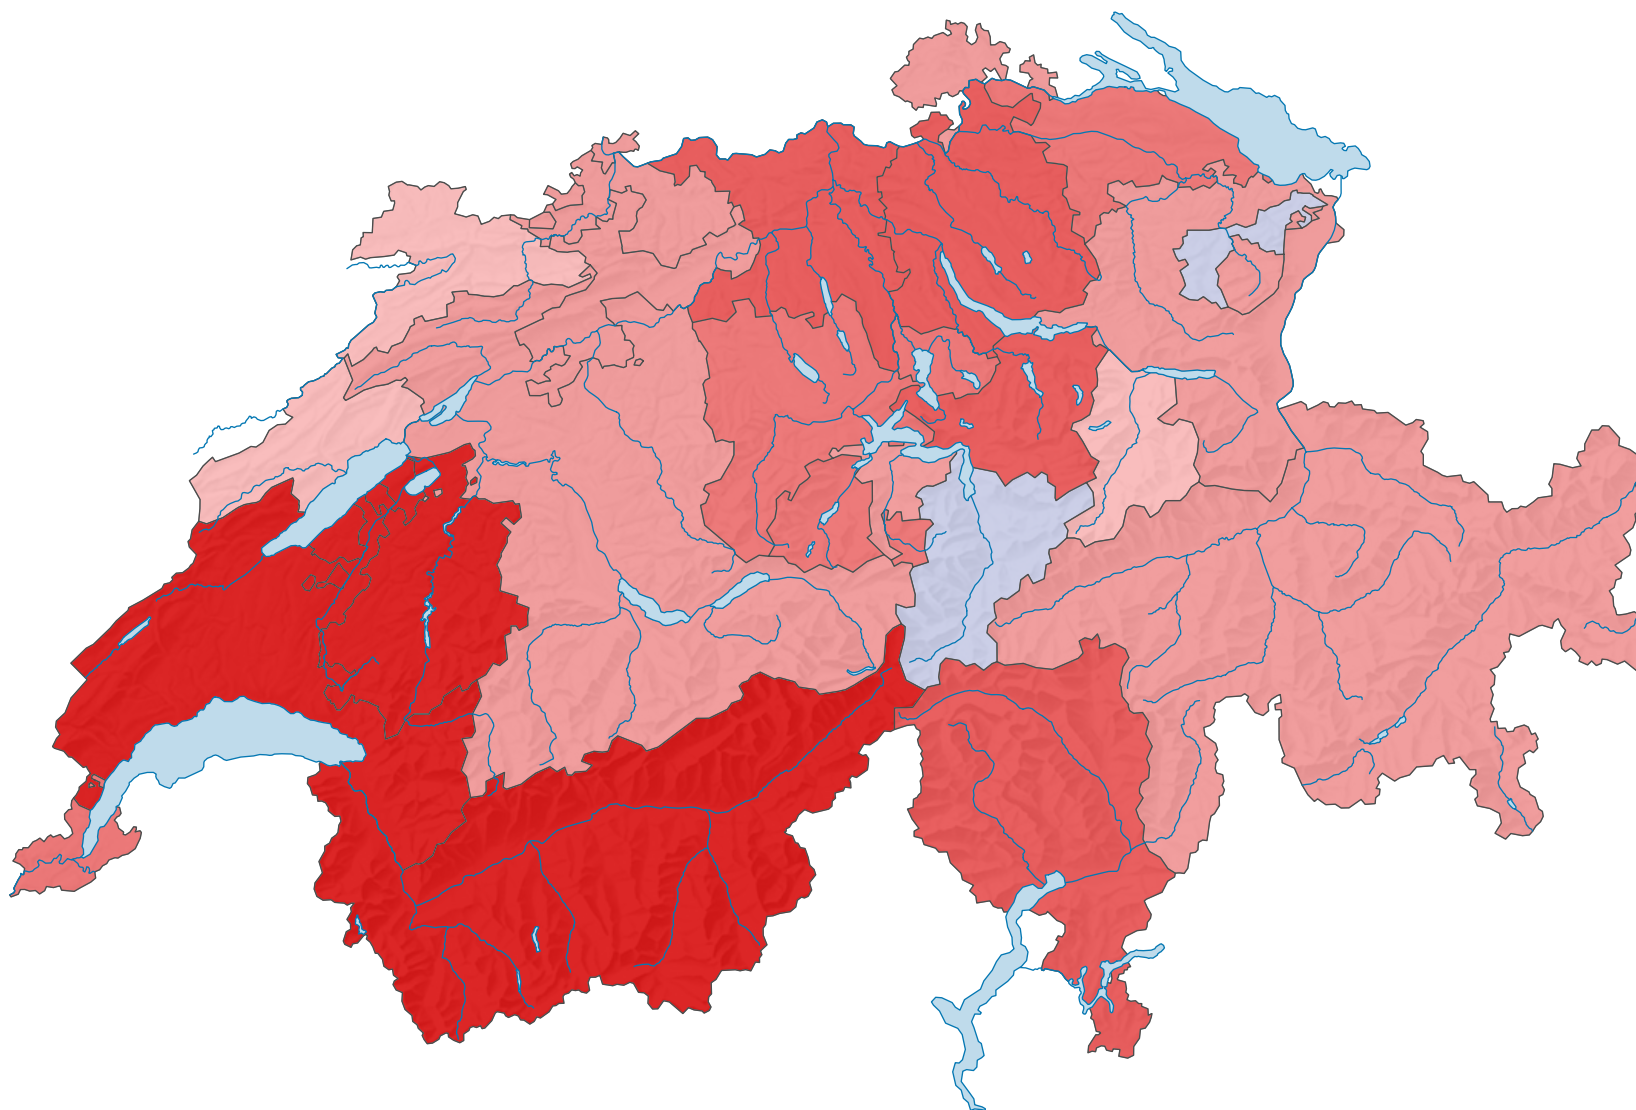

Variation de la population résidante permanente par excédent migratoire, de 2000 à 2010

Variation de la population résidante permanente par excédent migratoire, en %

Suisse: 7,8

0 35 70 km

Niveau géographique:
Cantons