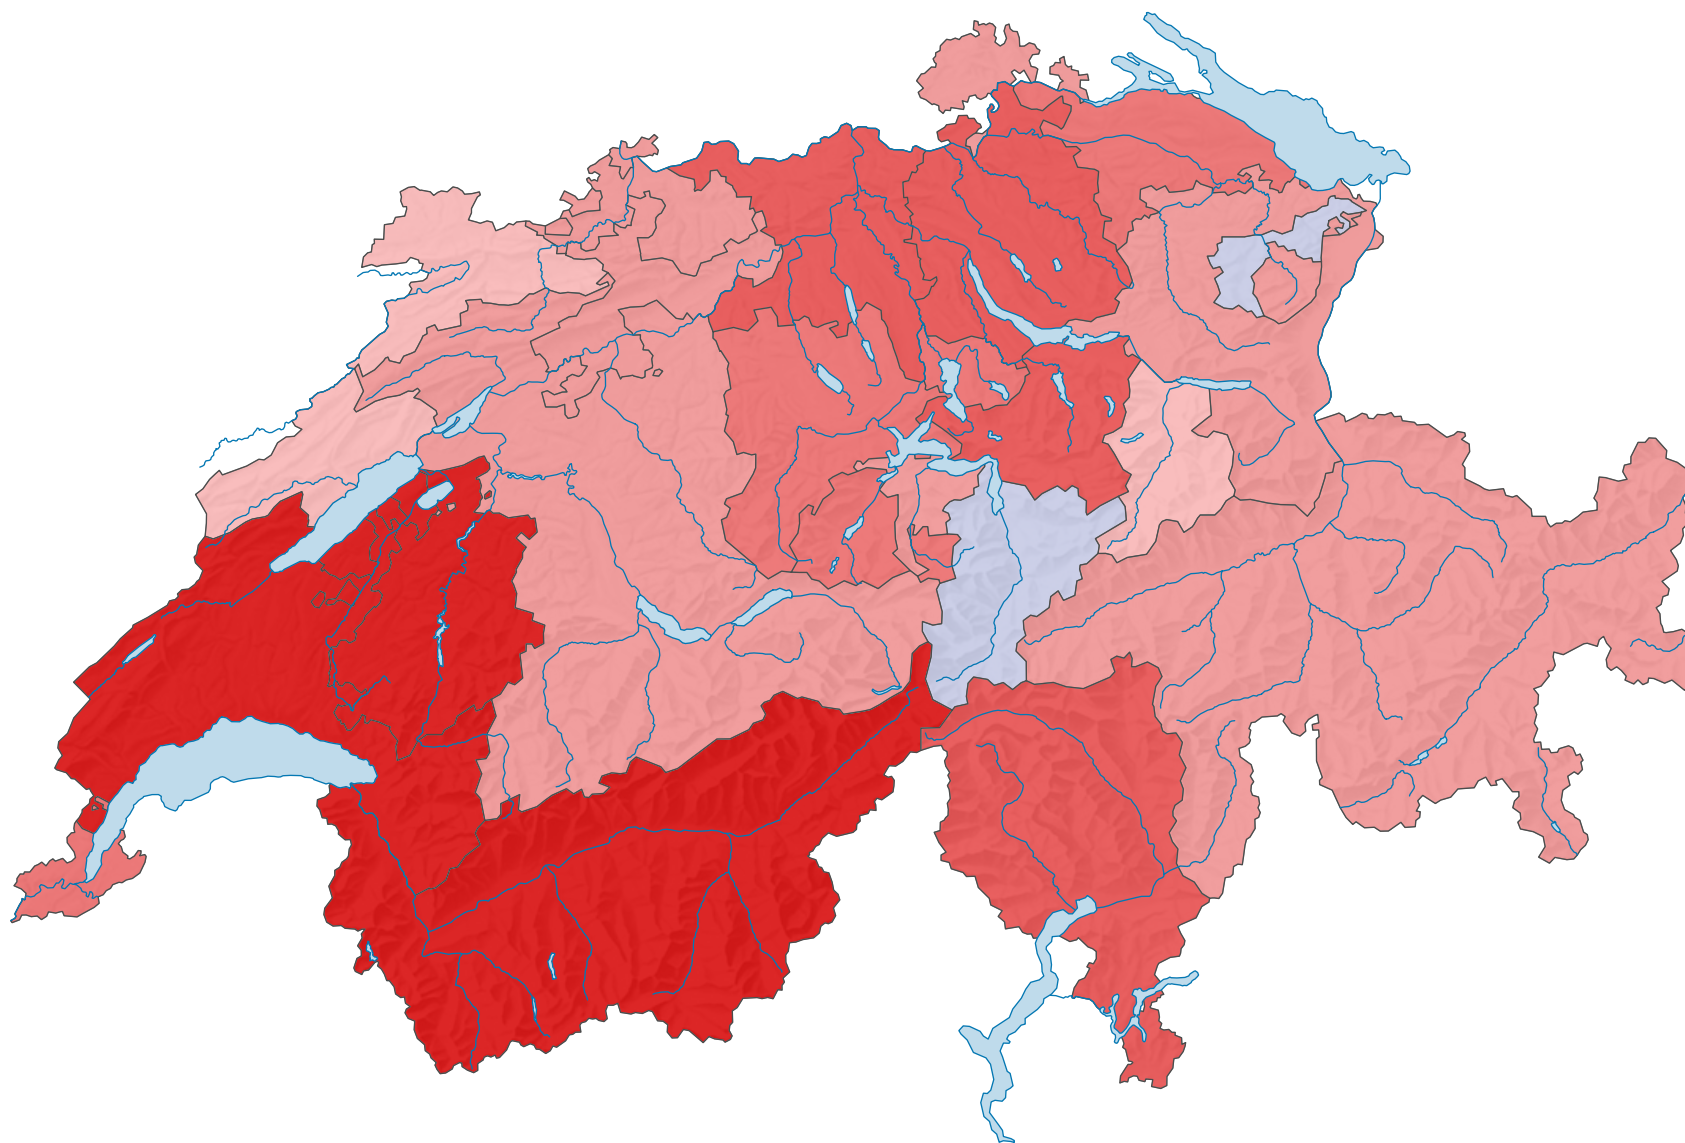

Veränderung der ständigen Wohnbevölkerung durch Wanderungen, 2000-2010

Veränderung der ständigen Wohnbevölkerung durch Wanderungsbewegungen, in %

Schweiz: 7,8

0 25 50 km

Raumgliederung:
Kantone