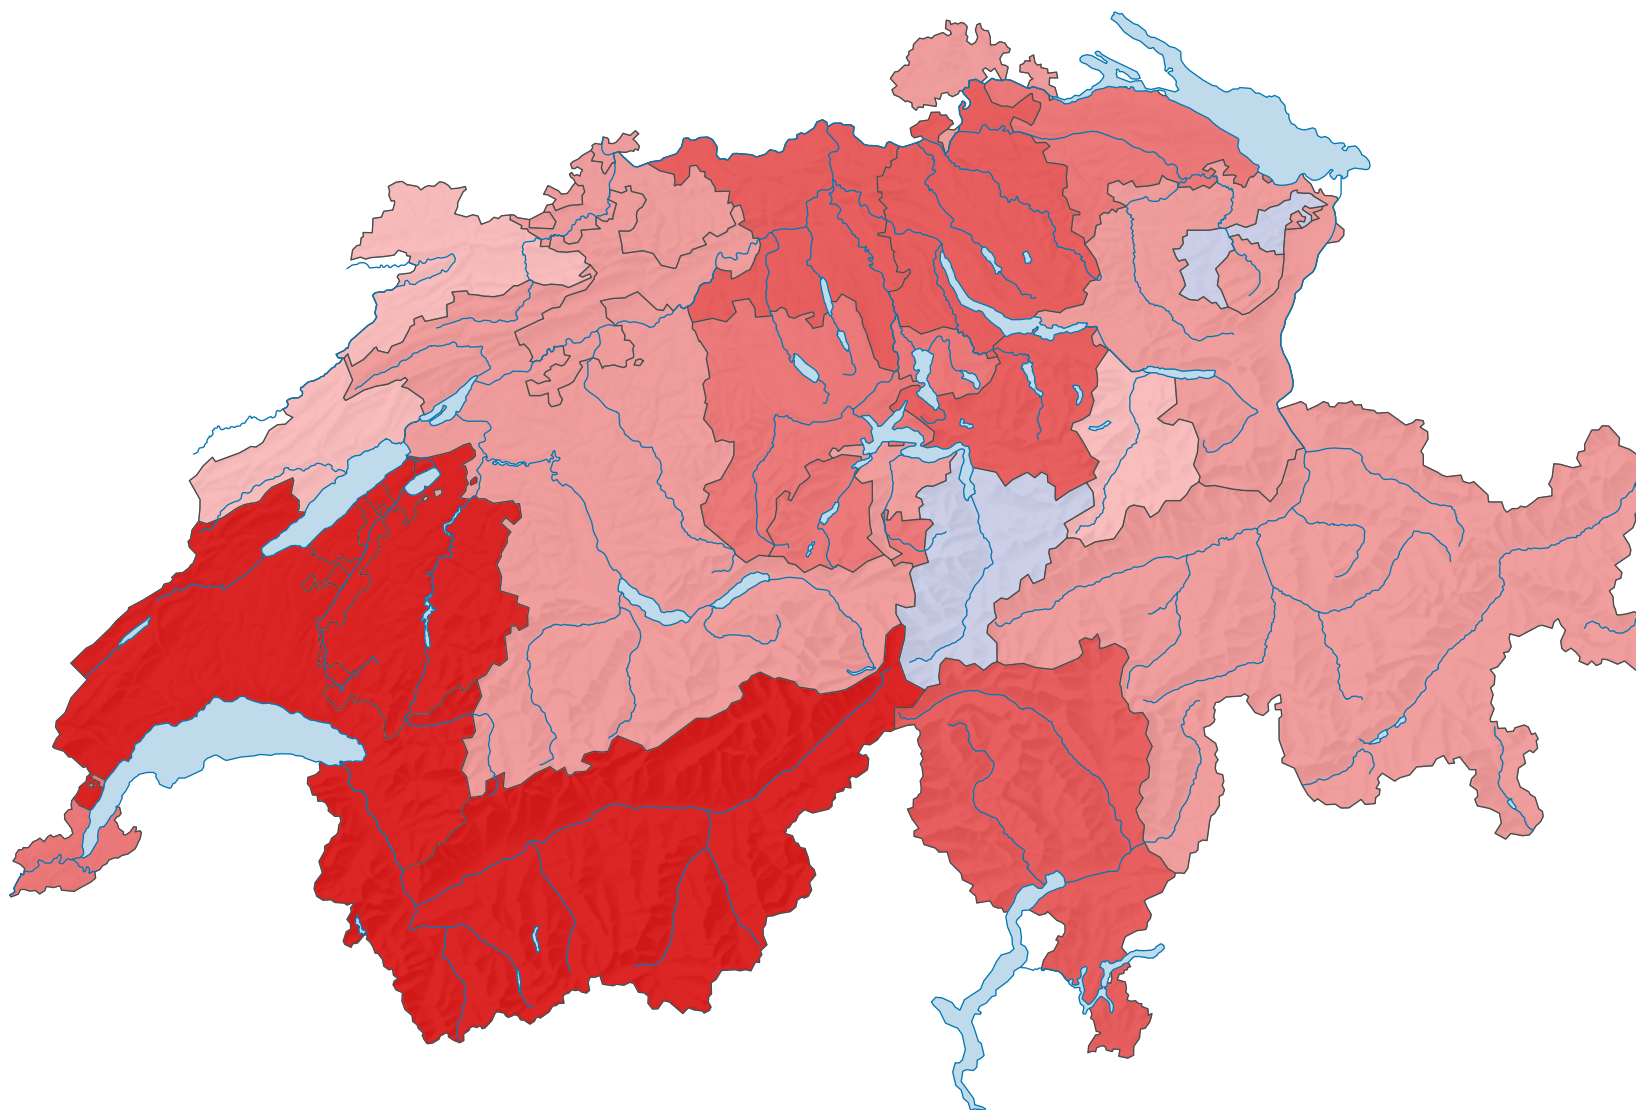

# Veränderung der ständigen Wohnbevölkerung durch Wanderungen, 2000-2010

## Veränderung der ständigen Wohnbevölkerung durch Wanderungsbewegungen, in %

Schweiz: 7,8

0 35 70 km

Raumgliederung:  
Kantone