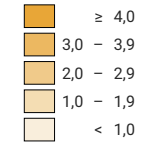

Rohe Einbürgerungsziffer*

Schweiz: 2,3

Erwerb des Schweizer Bürgerrechts, Anzahl Fälle

Schweiz: 39 314

* Personen, die das Schweizer Bürgerrecht erwerben, je 100 Niedergelassene + AufenhalterInnen (Ausweis C + Ausweis B + Ausweis L > 12 Monate) am Jahresanfang