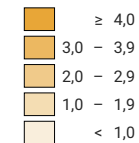

Rohe Einbürgerungsziffer*

Schweiz: 2,3

Erwerb des Schweizer Bürgerrechts, Anzahl Fälle

Schweiz: 39 314

Symbole mit einem Wert unter 50 wurden zur besseren Lesbarkeit visuell vergrößert dargestellt.

* Personen, die das Schweizer Bürgerrecht erwerben, je 100 Niedergelassene + AufenthalterInnen (Ausweis C + Ausweis B + Ausweis L > 12 Monate) am Jahresanfang