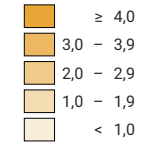

Rohe Einbürgerungsziffer*

Schweiz: 2,3

Erwerb des Schweizer Bürgerrechts, Anzahl Fälle

Schweiz: 39 314

Symbole mit einem Wert unter 50 wurden zur besseren Lesbarkeit visuell vergrößert dargestellt.

* Personen, die das Schweizer Bürgerrecht erwerben, je 100 Niedergelassene + AufenthalterInnen (Ausweis C + Ausweis B + Ausweis L > 12 Monate) am Jahresanfang