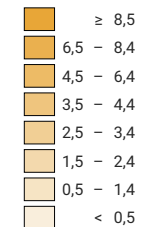

Rohe Einbürgerungsziffer*

■ keine Angabe (-)

Schweiz: 2,3

Erwerb des Schweizer Bürgerrechts, Anzahl Fälle

Schweiz: 39 314

Symbole mit einem Wert unter 25 wurden zur besseren Lesbarkeit visuell vergrößert dargestellt.