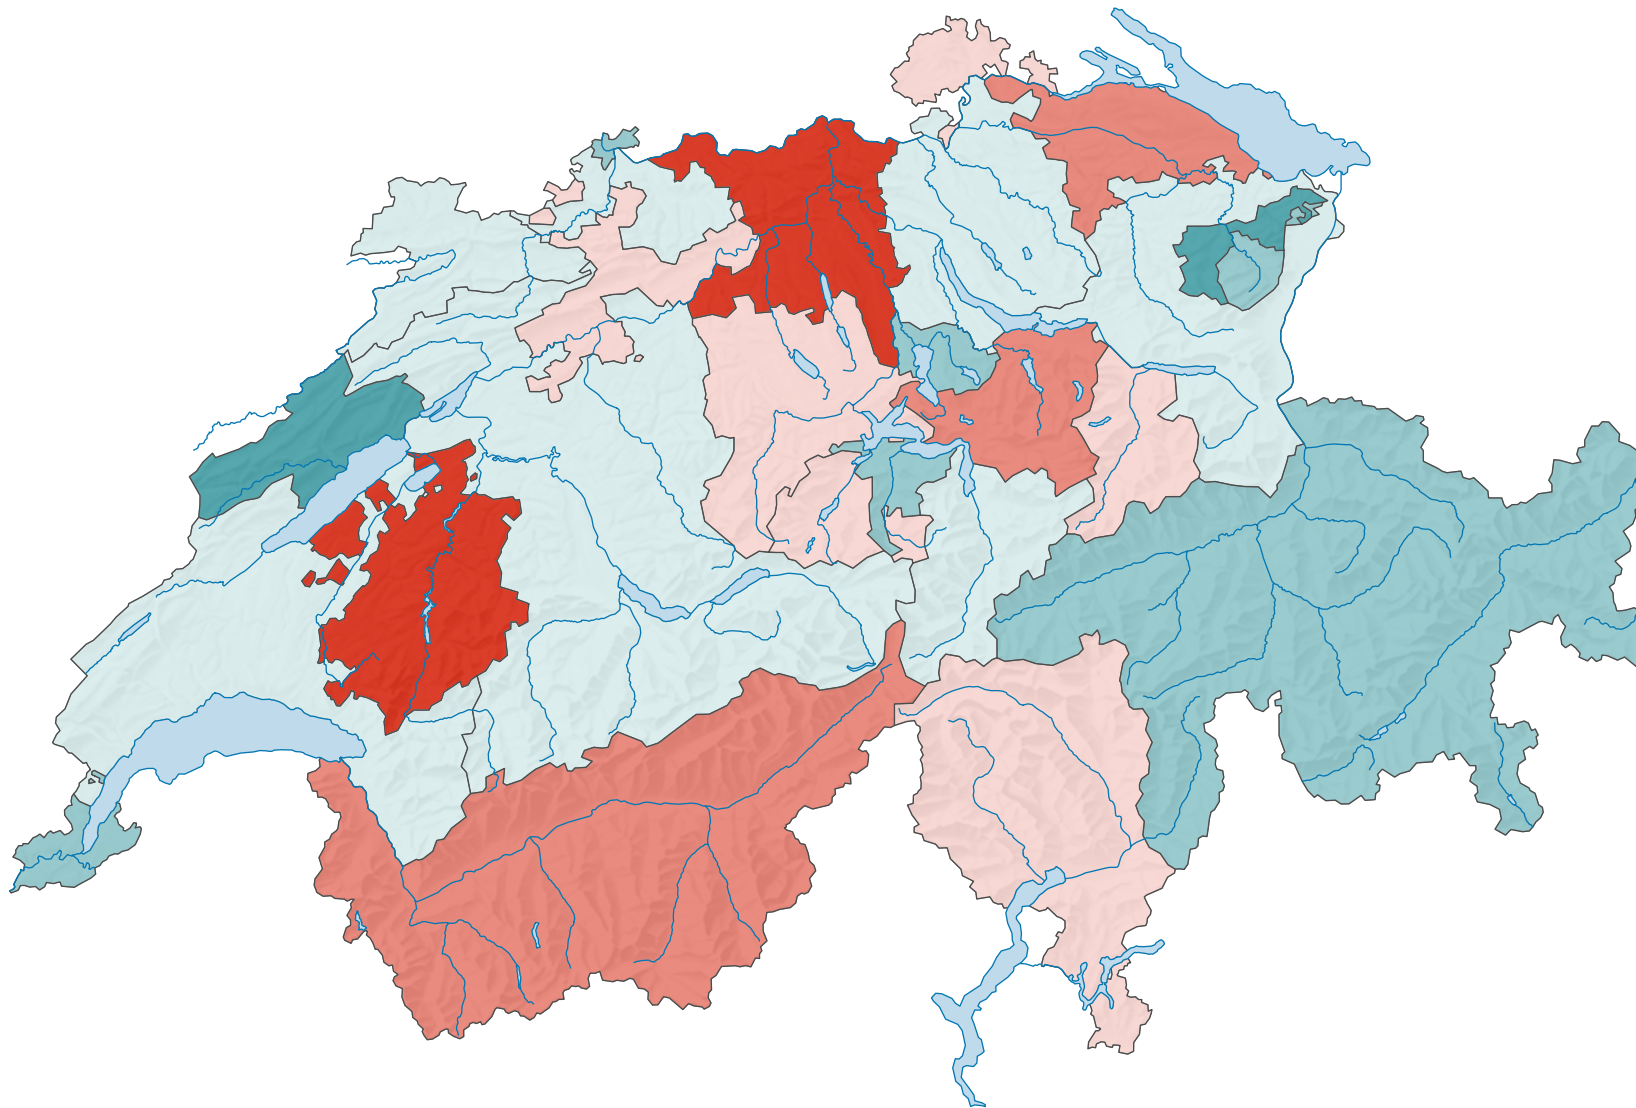

Differenz aus Zu- und Wegzügen von/nach anderen Regionen der Schweiz pro 1 000 Einwohner/innen*

* mittlere ständige Wohnbevölkerung

0 35 70 km

Raumgliederung:
Kantone