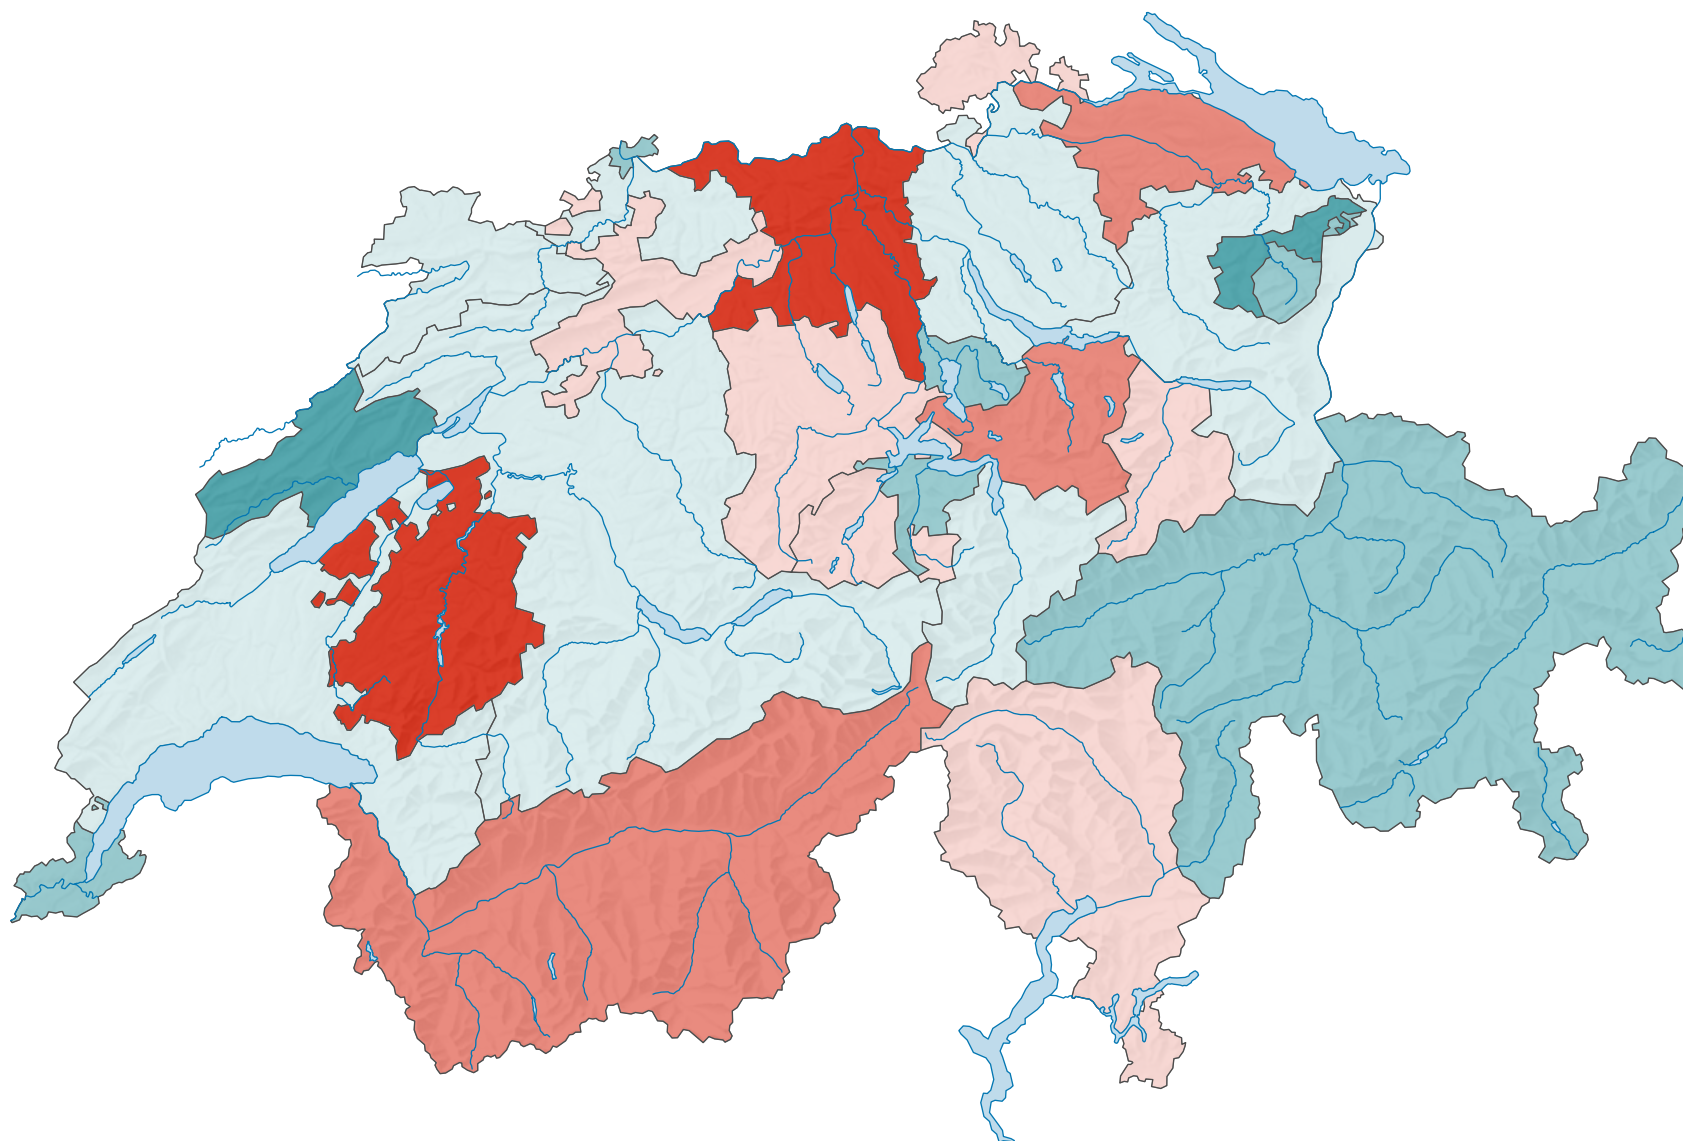

Differenz aus Zu- und Wegzügen von/nach anderen Regionen der Schweiz pro 1 000 Einwohner/innen*

* mittlere ständige Wohnbevölkerung

0 25 50 km

Raumgliederung:
Kantone