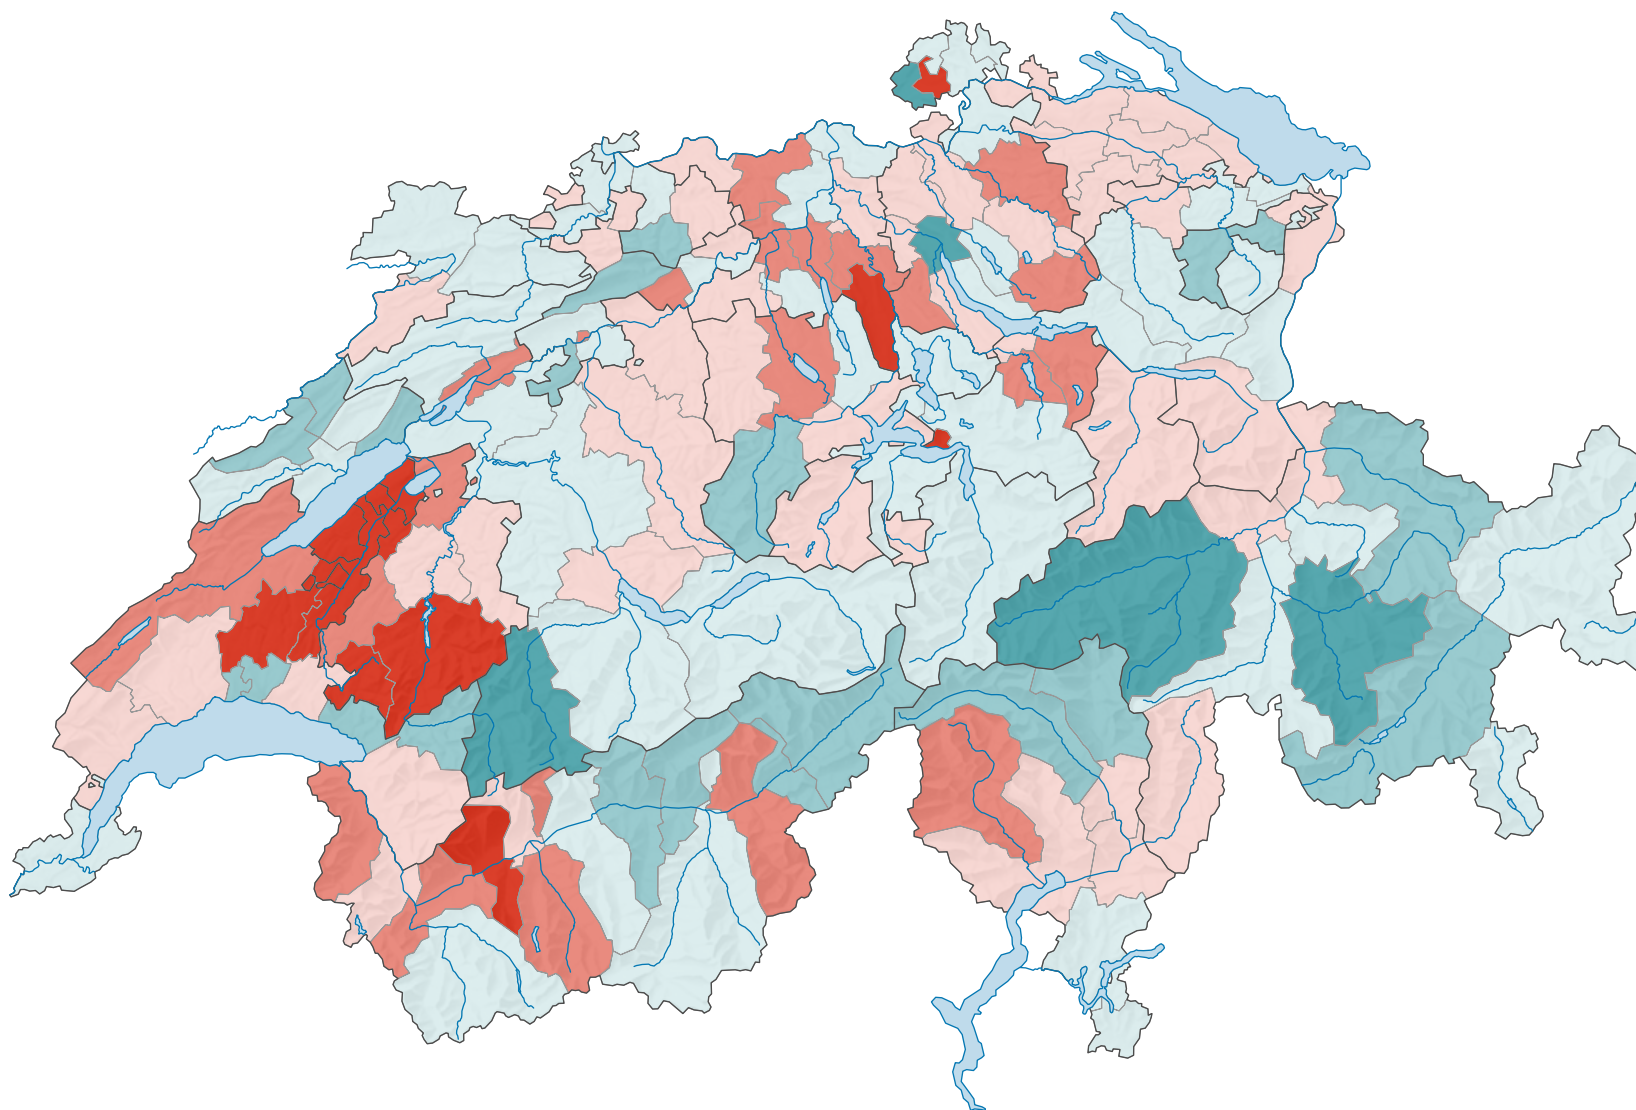

**Différence arrivées d'une autre région de Suisse et départs vers une autre région de Suisse, pour 1 000 habitants\***

\* population résidente permanente moyenne

0 35 70 km

Niveau géographique:  
Districts