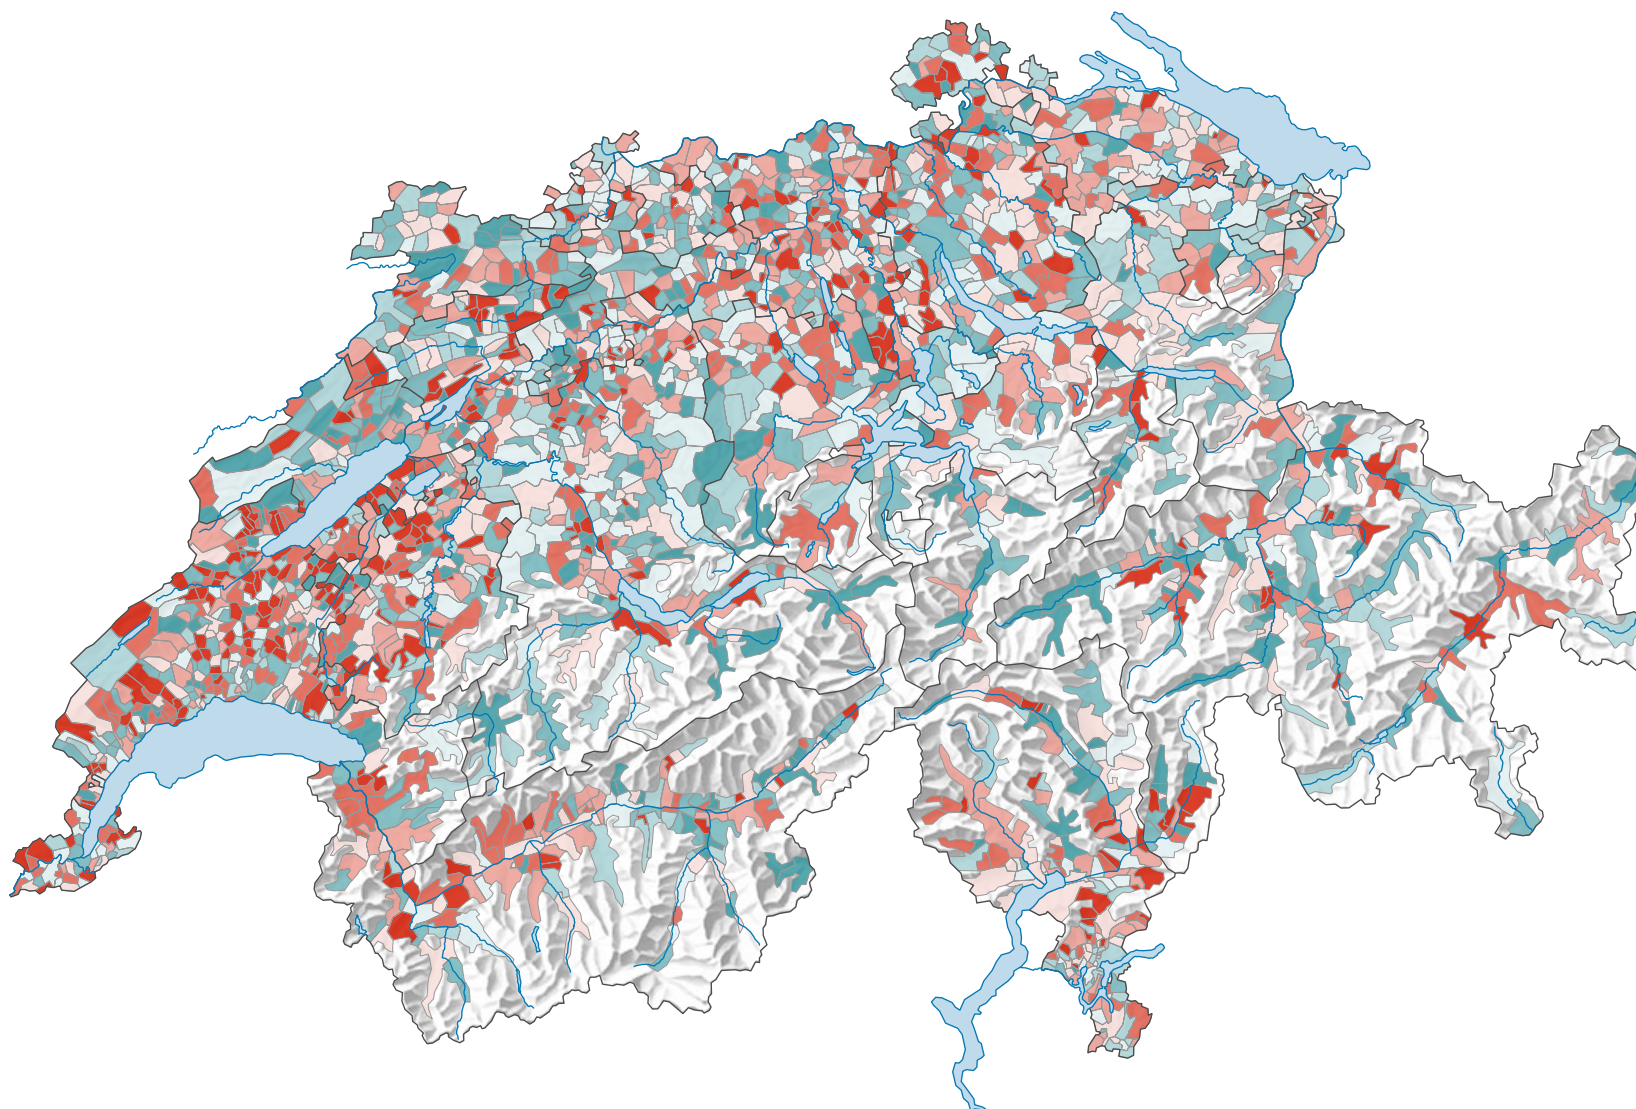

Differenz aus Zu- und Wegzügen von/nach anderen Regionen der Schweiz pro 1 000 Einwohner/innen\*

\* mittlere ständige Wohnbevölkerung

0 35 70 km

Raumgliederung:  
Politische Gemeinden