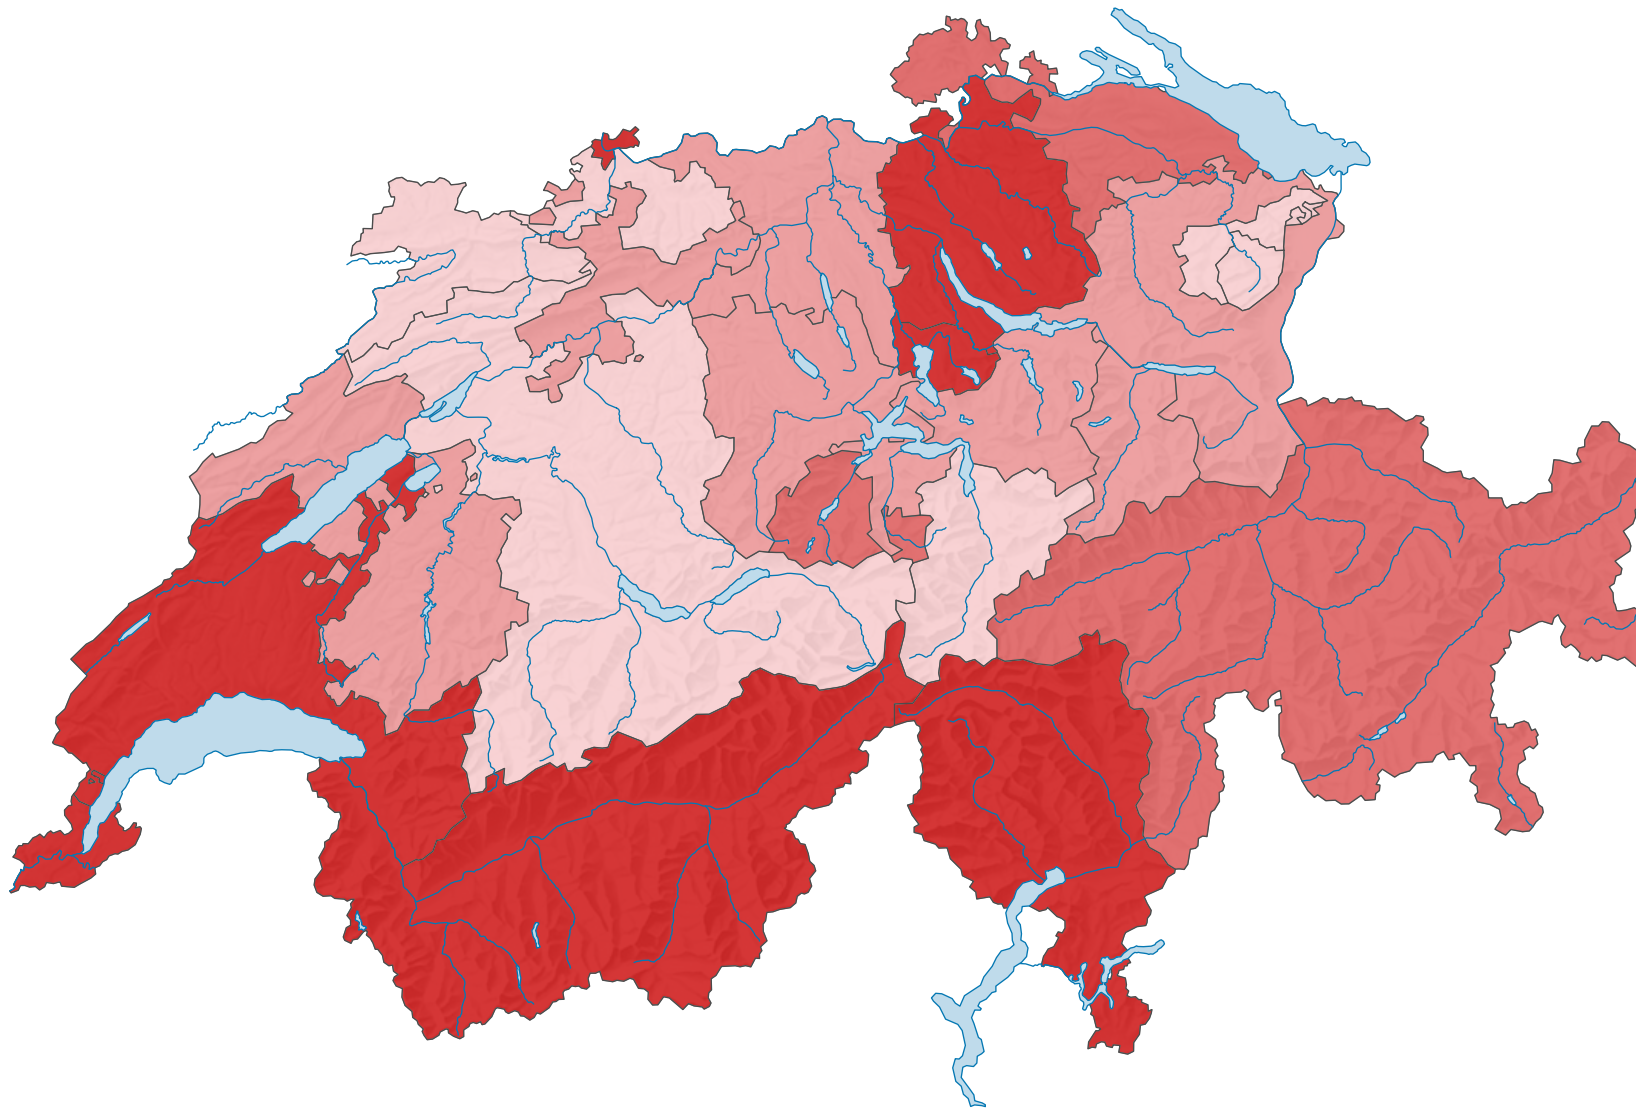

Differenz aus Ein- und Auswanderungen pro
1 000 Einwohner/innen*

Schweiz: 8,3

* mittlere ständige Wohnbevölkerung

0 35 70 km

Raumgliederung:
Kantone