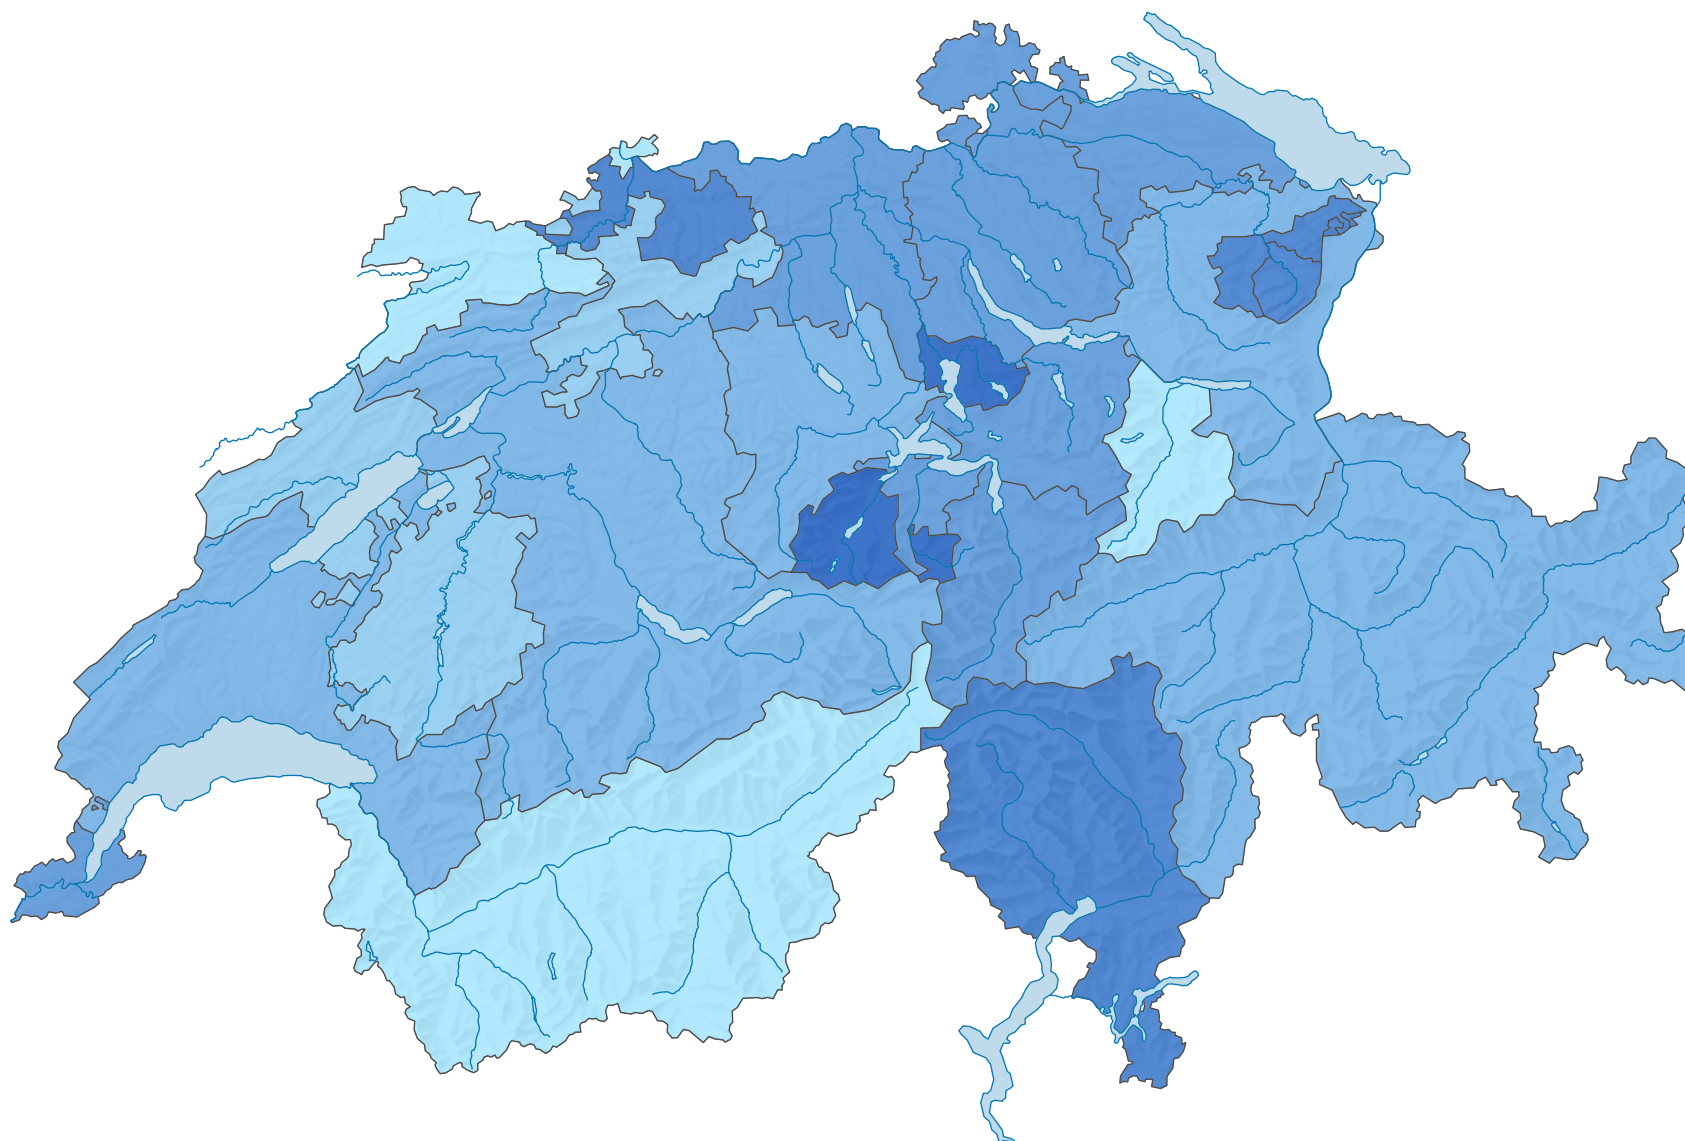

# Espérance de vie des hommes à la naissance, en 2009/10

## Espérance de vie, en années

Suisse: 79,9

0 25 50 km

Niveau géographique:  
Cantons