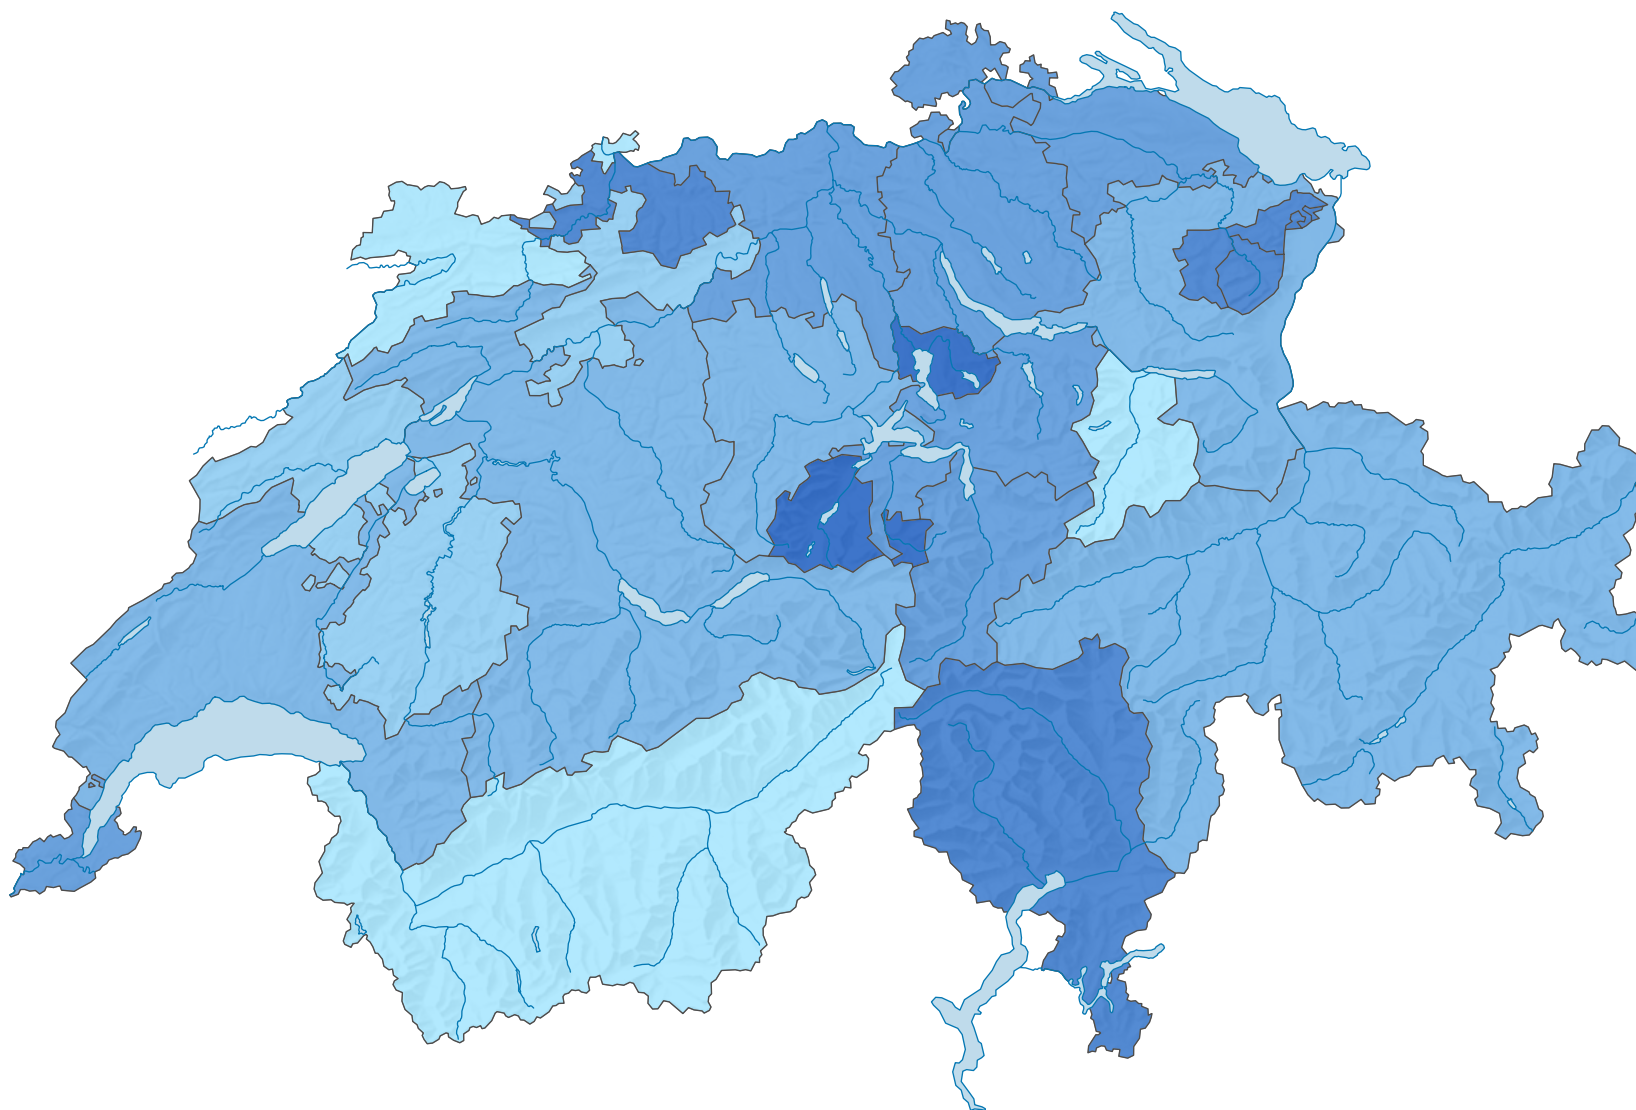

Espérance de vie des hommes à la naissance, en 2009/10

Espérance de vie, en années

Suisse: 79,9

0 35 70 km

Niveau géographique:
Cantons