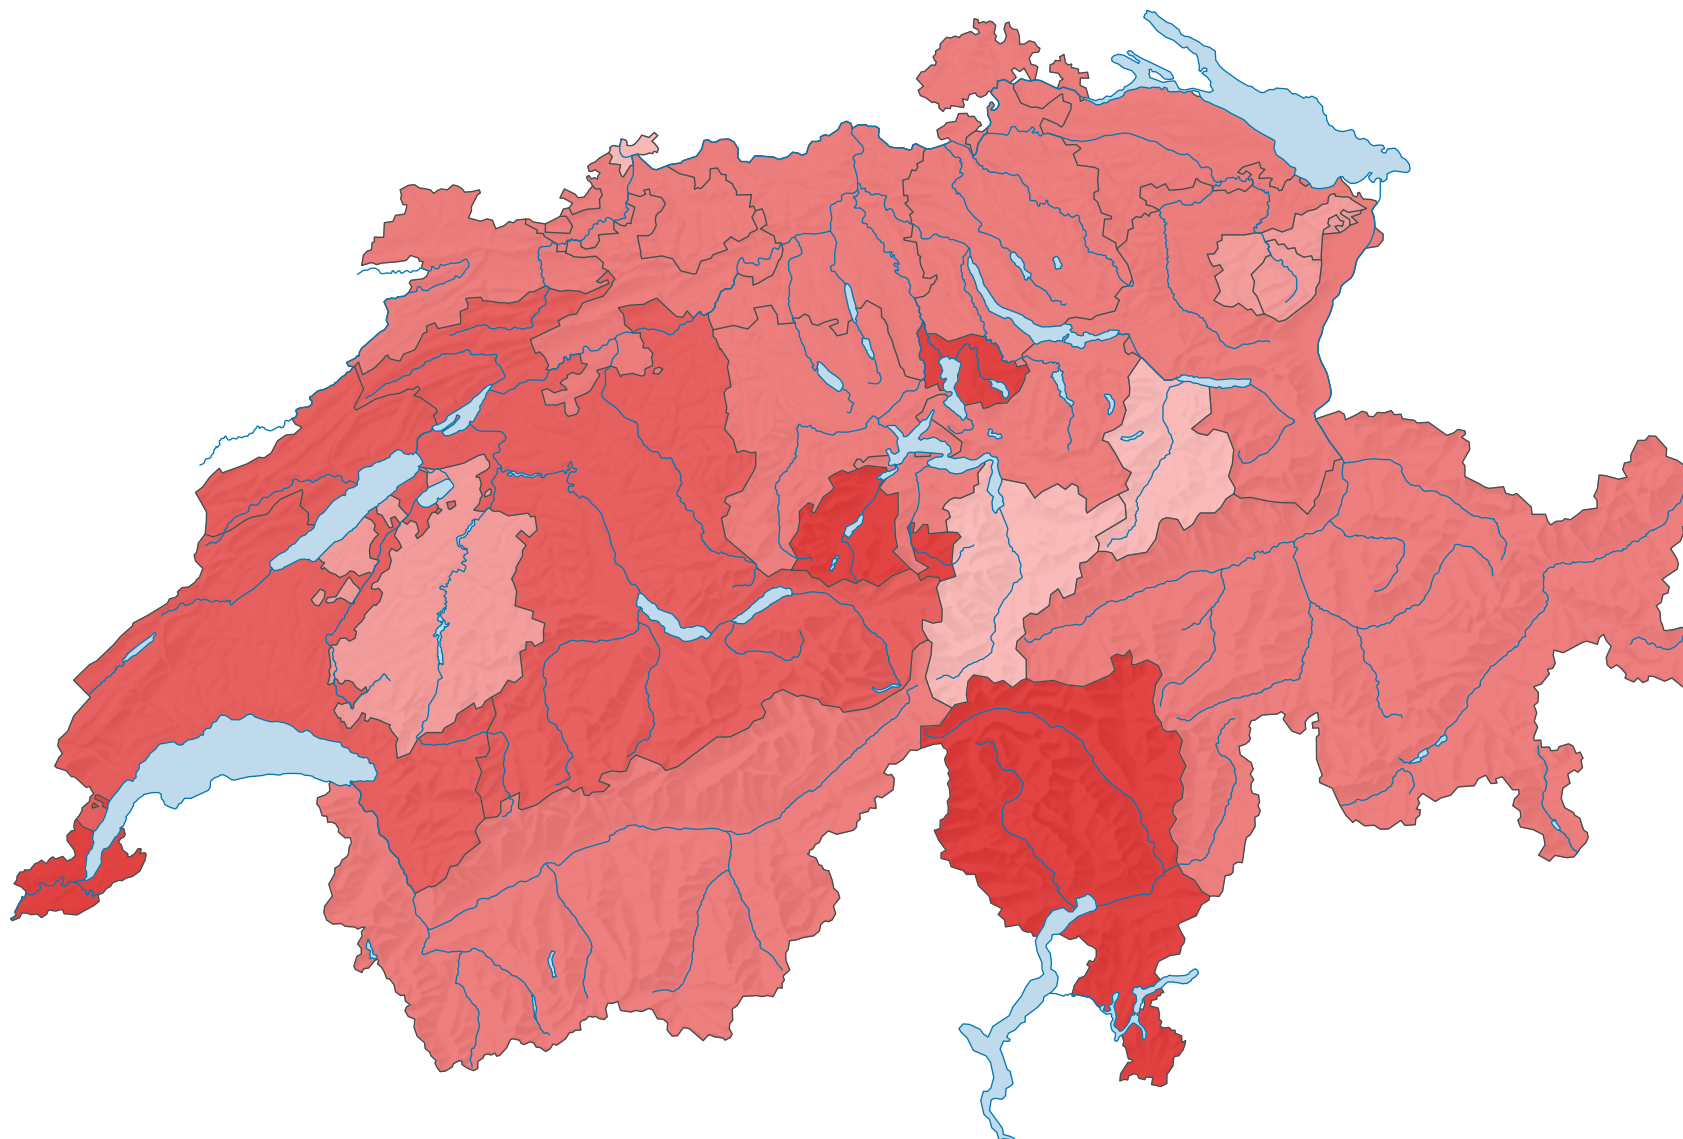

# Espérance de vie des femmes à la naissance, en 2009/10

## Espérance de vie, en années

Suisse: 84,5

0 25 50 km

Niveau géographique:  
Cantons