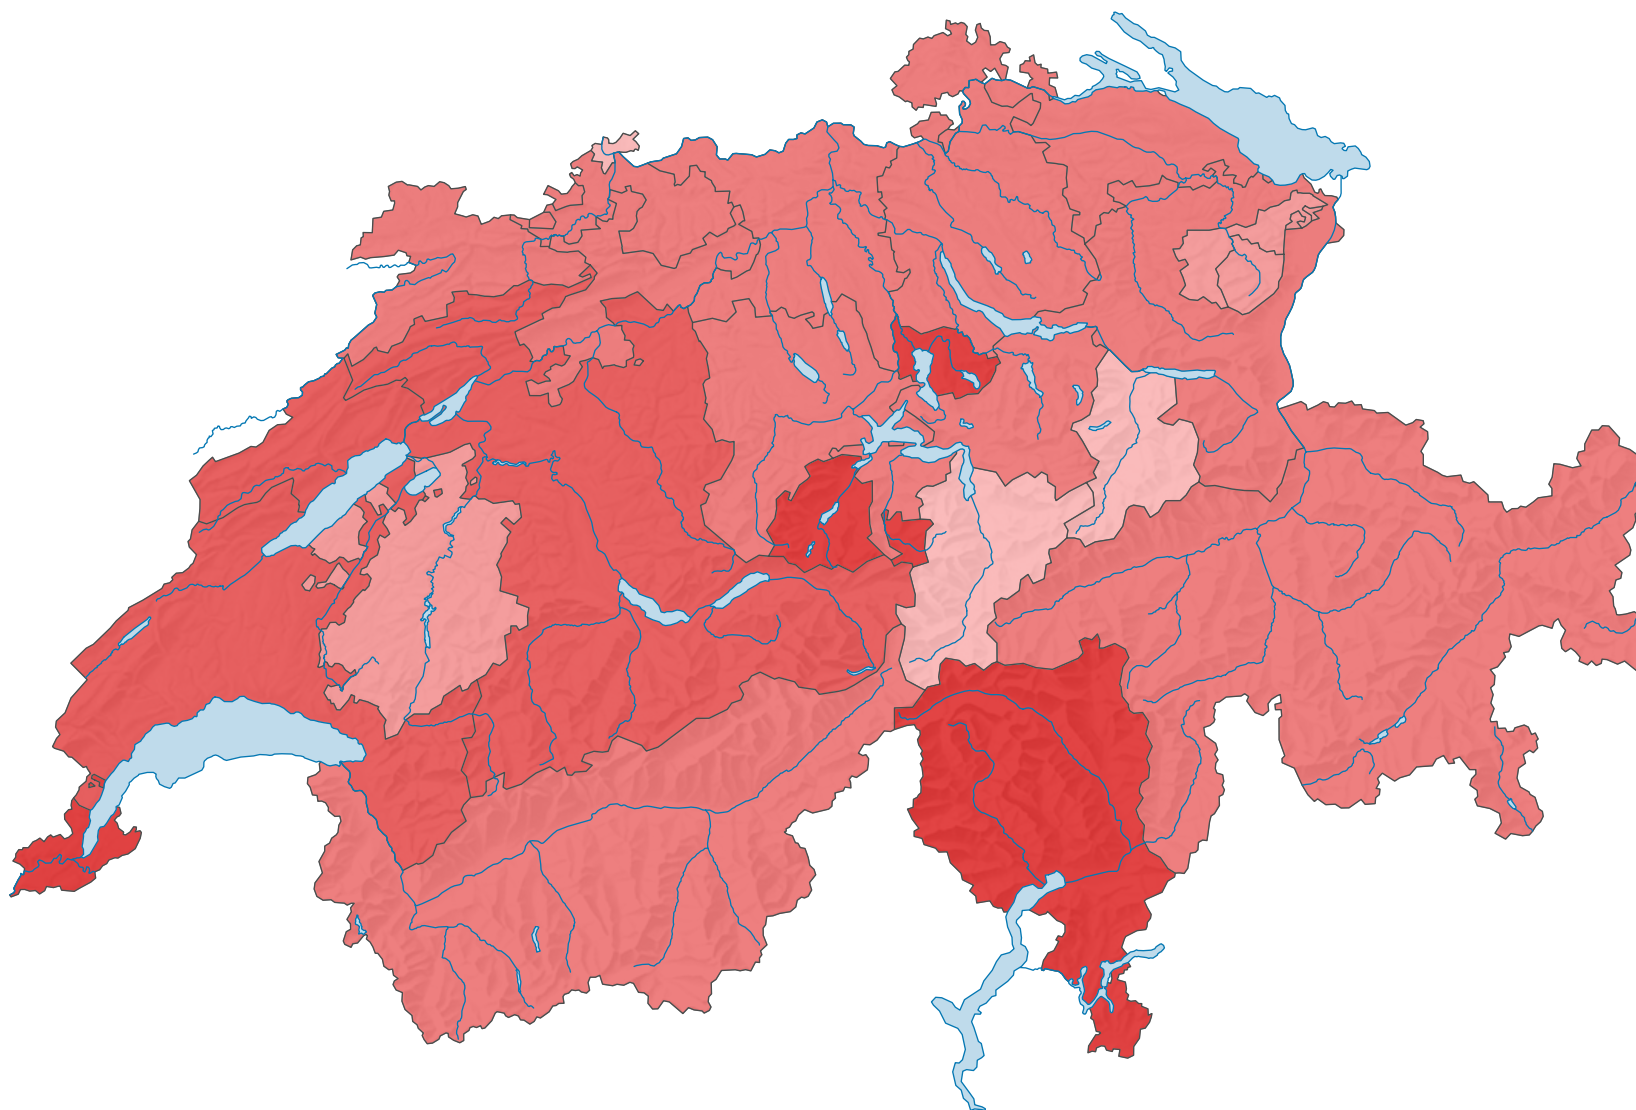

Espérance de vie des femmes à la naissance, en 2009/10

Espérance de vie, en années

Suisse: 84,5

0 35 70 km

Niveau géographique:
Cantons