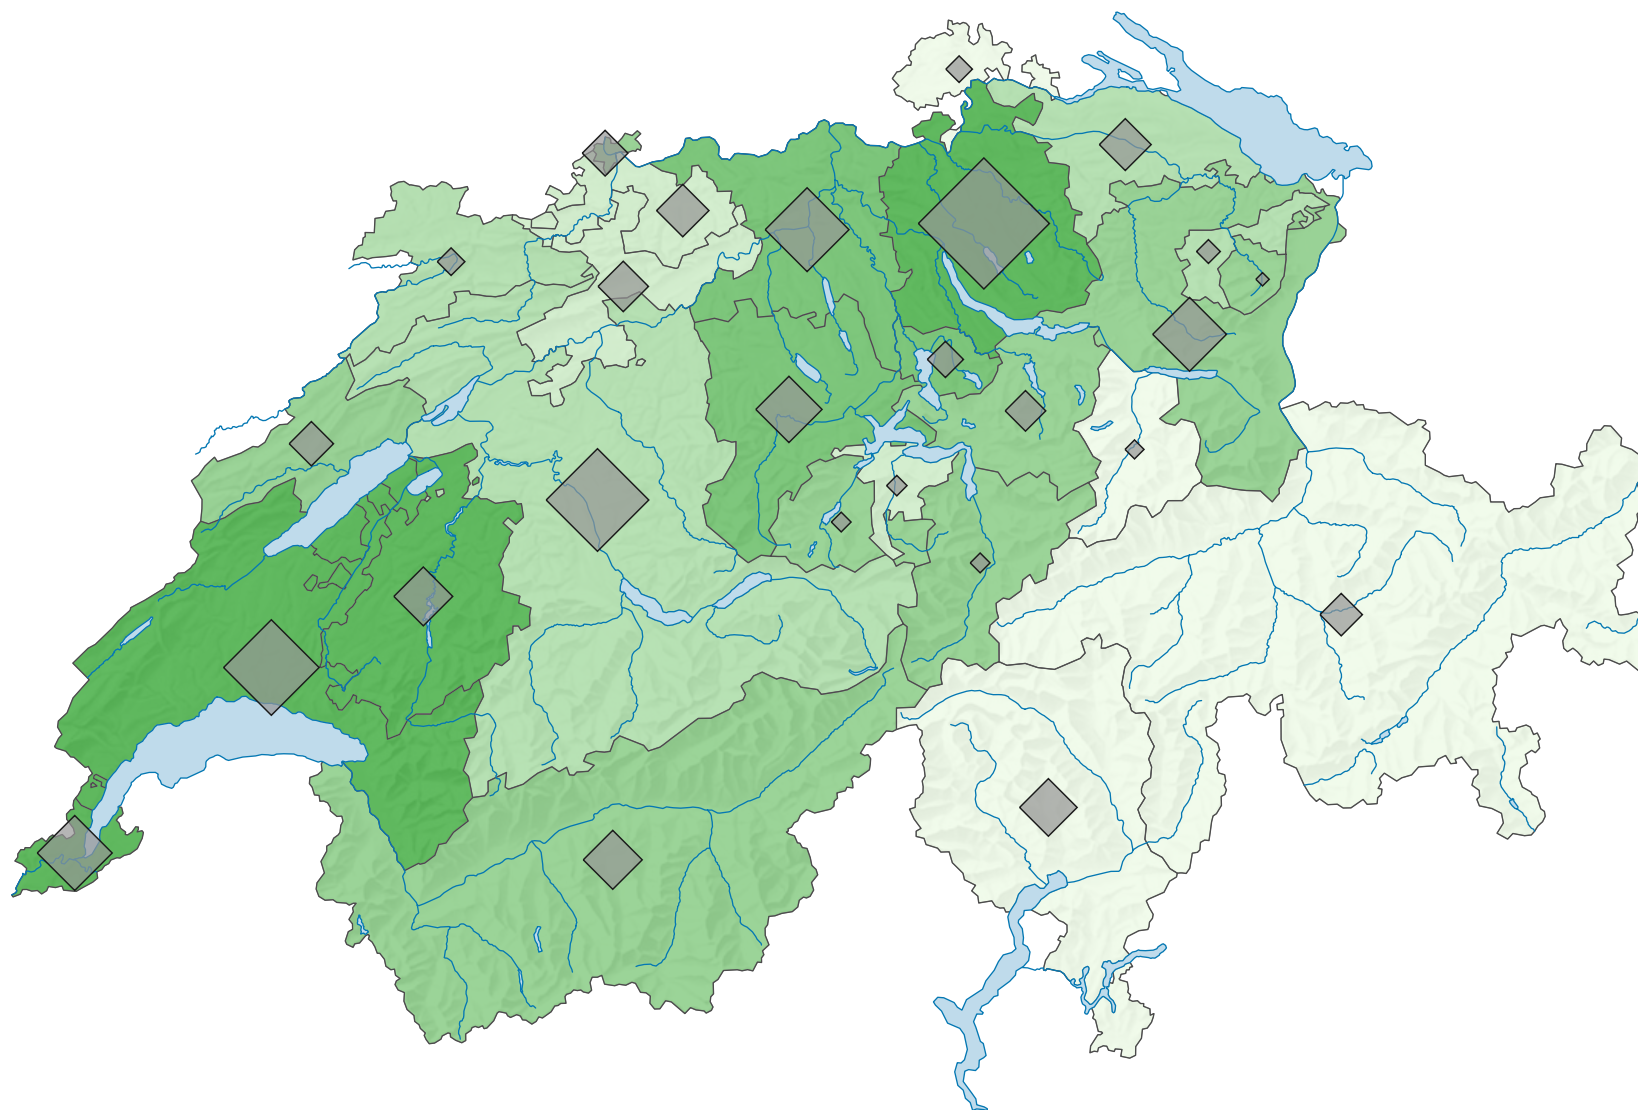

Taux brut de natalité, en 2010

Nombre de naissances vivantes pour 1 000 habitants*

Suisse: 10,2

Nombre de naissances vivantes

Suisse: 80 290

* population résidente permanente moyenne

0 35 70 km

Niveau géographique:
Cantons