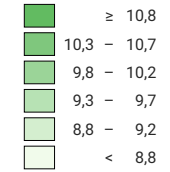

Lebendgeburt pro 1 000 Einwohner/innen*

Schweiz: 10,2

Anzahl Lebendgeborene

Schweiz: 80 290

* mittlere ständige Wohnbevölkerung

0 25 50 km

Raumgliederung:
Kantone