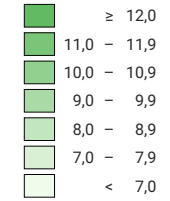

Nombre de naissances vivantes pour 1 000 habitants*

Suisse: 10,2

Nombre de naissances vivantes

Suisse: 80 290

* population résidente permanente moyenne

Niveau géographique:
Districts