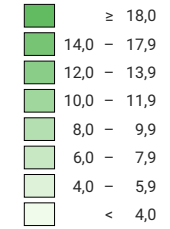

Nombre de naissances vivantes pour 1 000 habitants*

Suisse: 10,2

Nombre de naissances vivantes

Suisse: 80 290

Pour des raisons de lisibilité, la taille des symboles ayant une valeur inférieure à 50 a été augmentée.

* population résidente permanente moyenne

Niveau géographique:
Communes