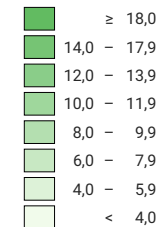

Lebendgeburt pro 1 000 Einwohner/innen*

Schweiz: 10,2

Anzahl Lebendgeborene

Schweiz: 80 290

Symbole mit einem Wert unter 50 wurden zur besseren Lesbarkeit visuell vergrössert dargestellt.

* mittlere ständige Wohnbevölkerung