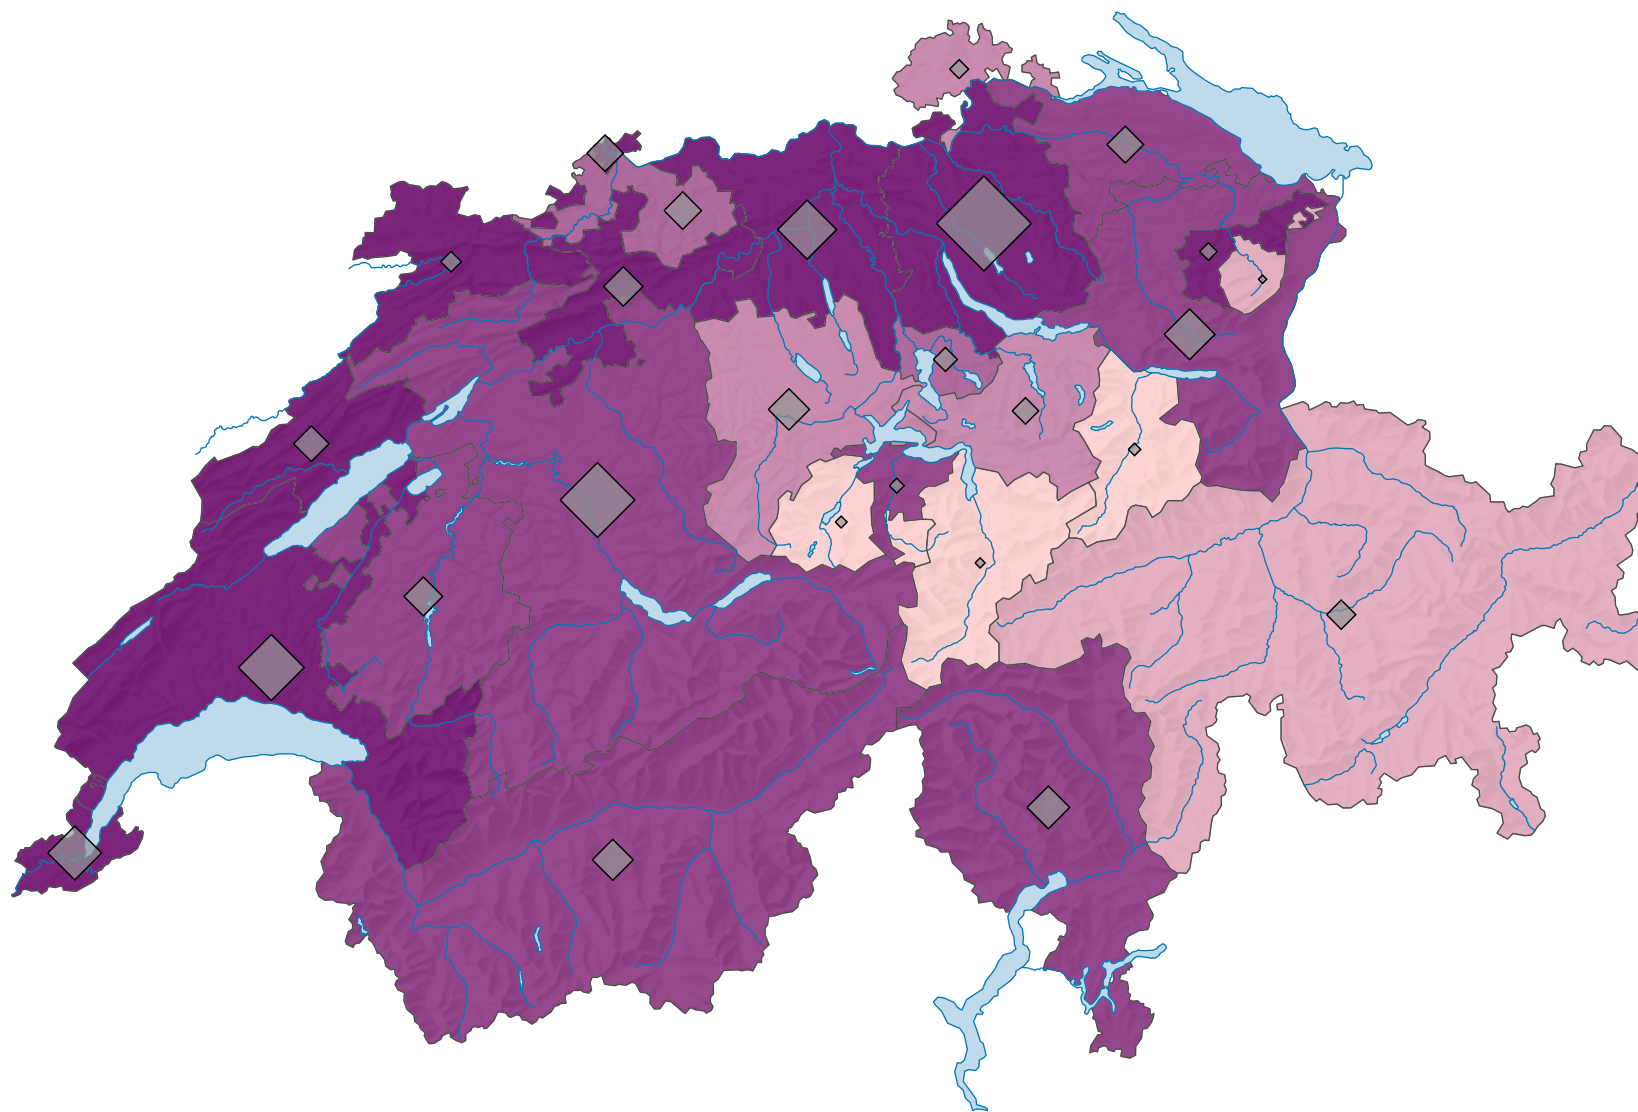

Taux brut de divortialité, en 2010

Nombre de divorces pour 1 000 habitants*

Suisse: 2,8

Nombre de divorces

Suisse: 22 081

* population résidente permanente moyenne

0 35 70 km

Niveau géographique:
Cantons