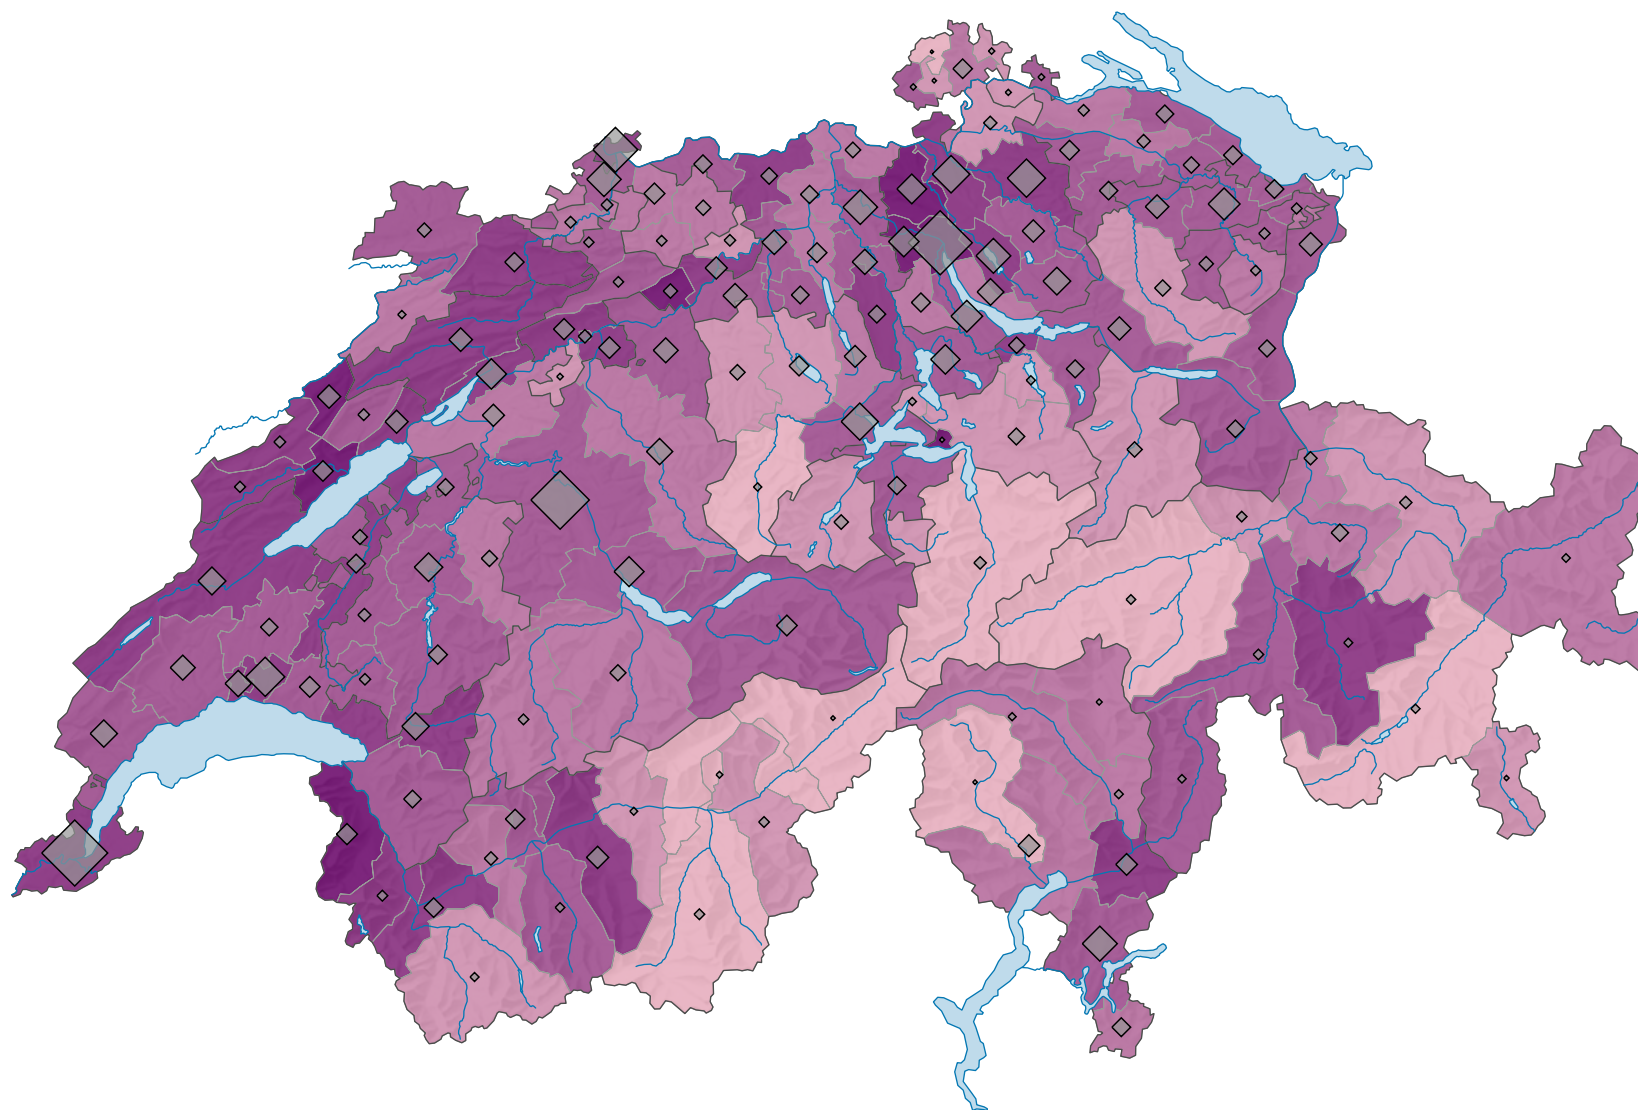

Taux brut de divortialité, en 2010

Nombre de divorces pour 1 000 habitants*

Suisse: 2,8

Nombre de divorces

Suisse: 22 081

* population résidente permanente moyenne

0 35 70 km

Niveau géographique:
Districts