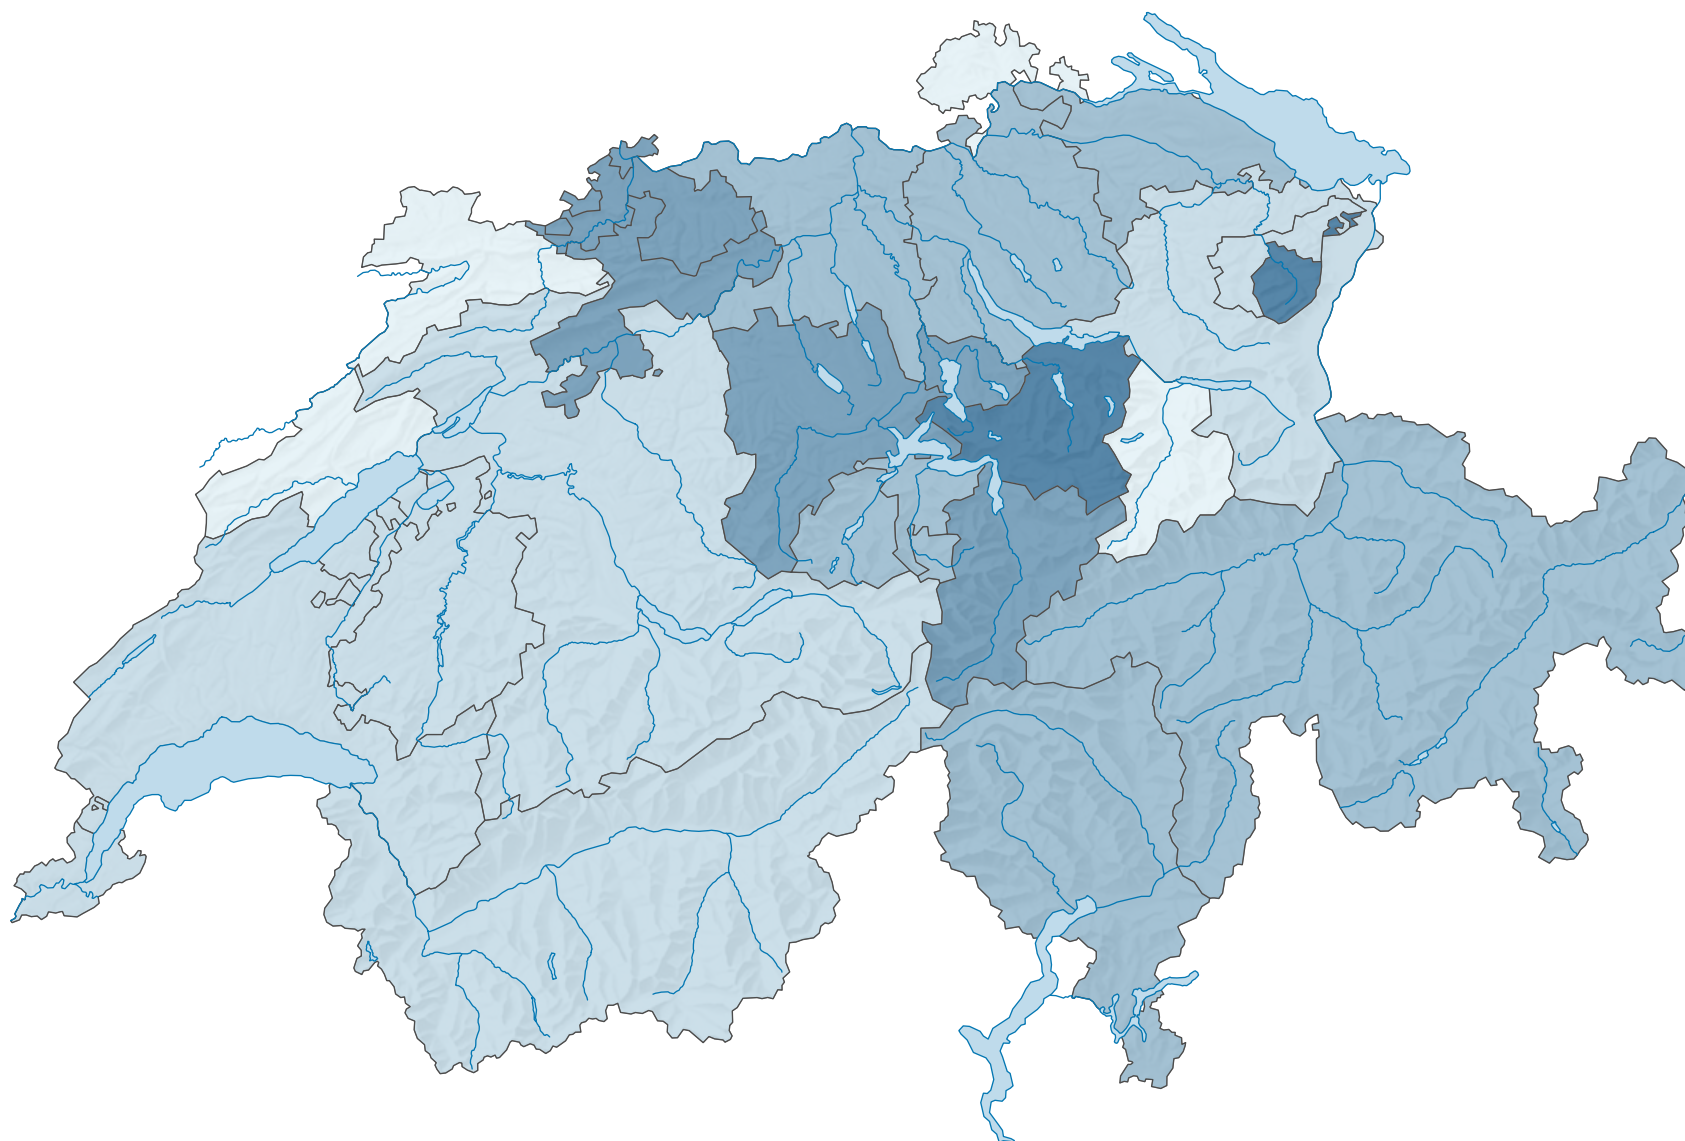

## Age moyen des hommes au premier mariage, en années

Suisse: 31,6

0 25 50 km

Niveau géographique:  
Cantons