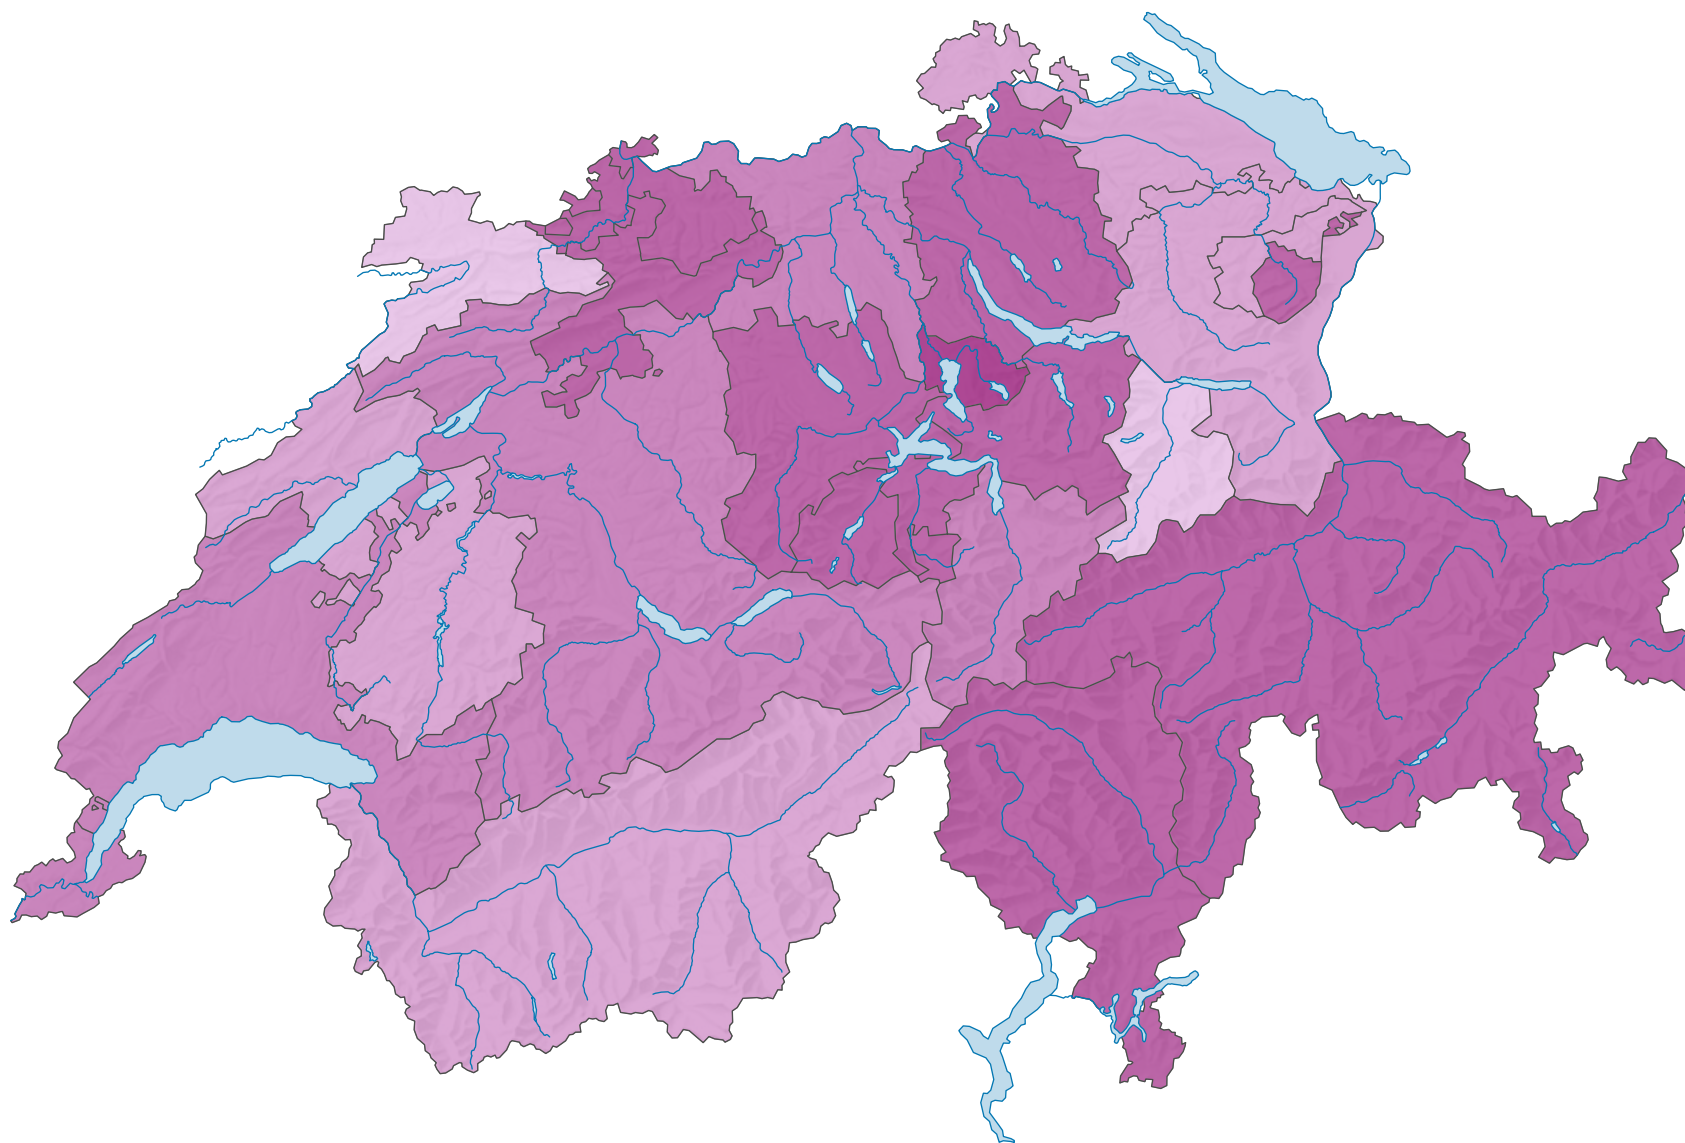

## Age moyen des femmes au premier mariage, en années

Suisse: 29,4

0 25 50 km

Niveau géographique:  
Cantons