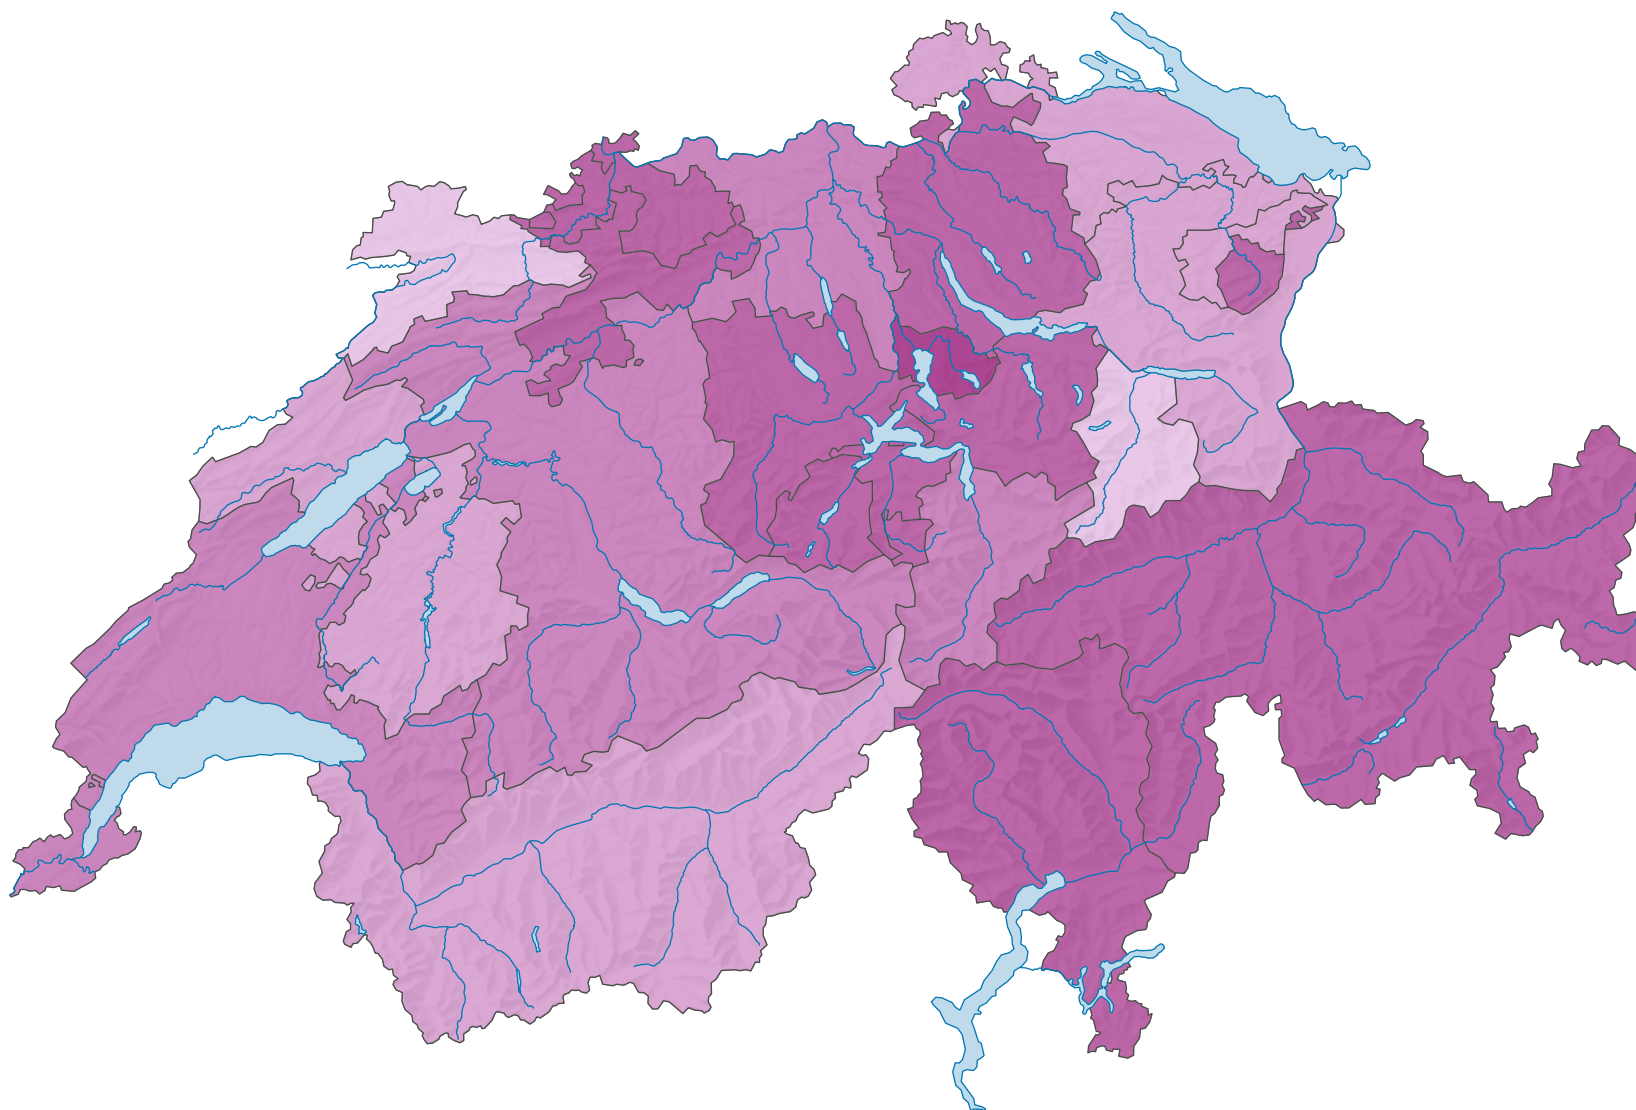

Age moyen des femmes au premier mariage, en années

Suisse: 29,4

0 35 70 km

Niveau géographique:
Cantons