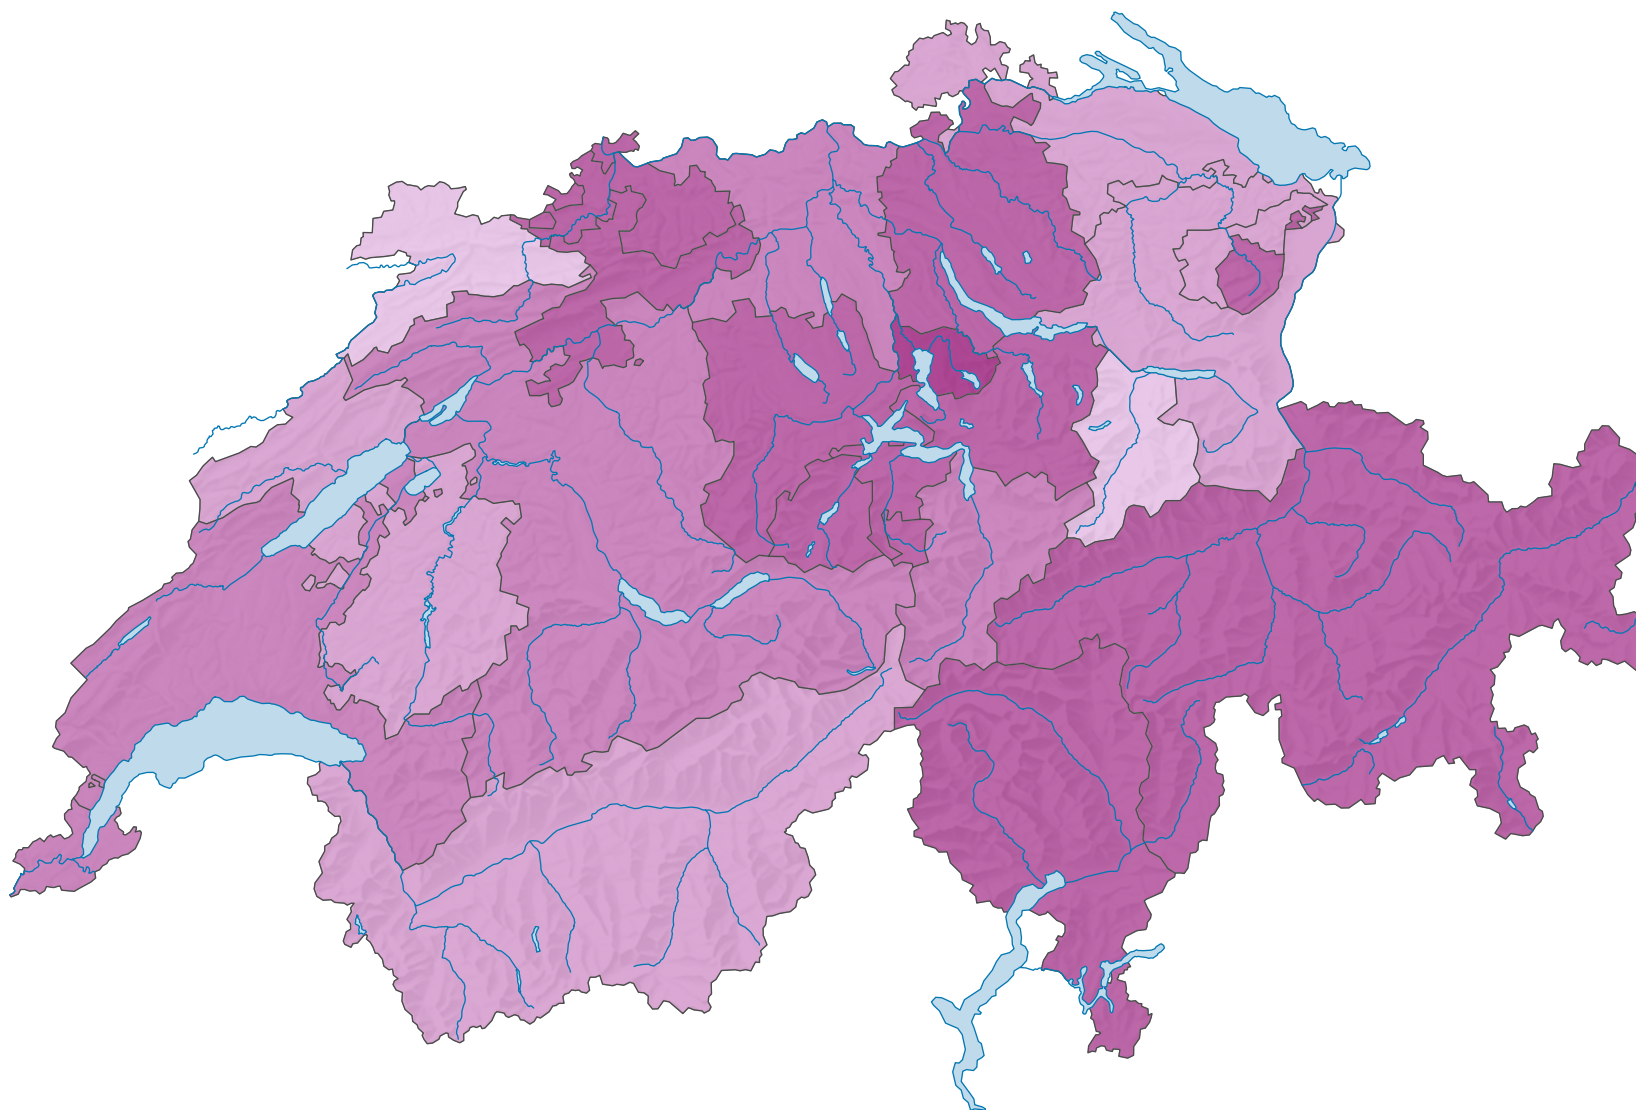

Alter der Frauen bei Erstheirat, 2010

Durchschnittsalter der Frauen bei der Erstheirat, in Jahren

Schweiz: 29,4

0 35 70 km

Raumgliederung:
Kantone