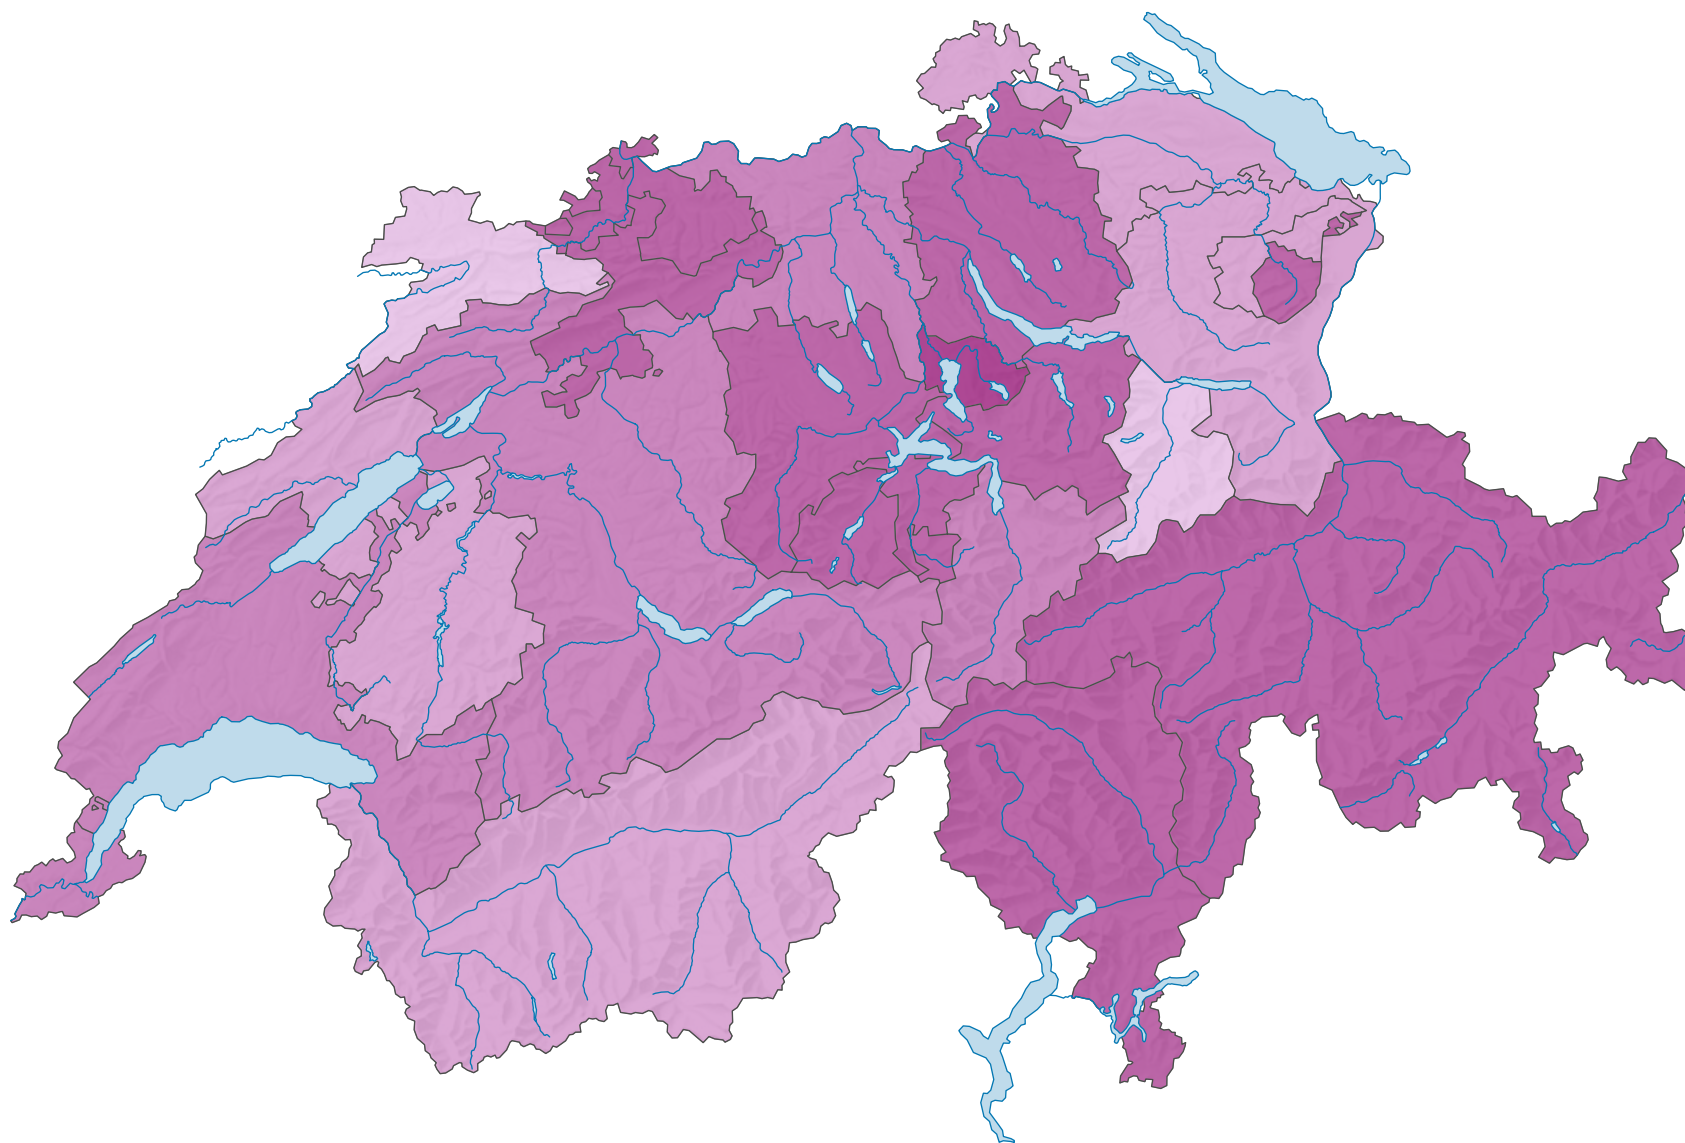

## Durchschnittsalter der Frauen bei der Erstheirat, in Jahren

Schweiz: 29,4

0 25 50 km

Raumgliederung:  
Kantone