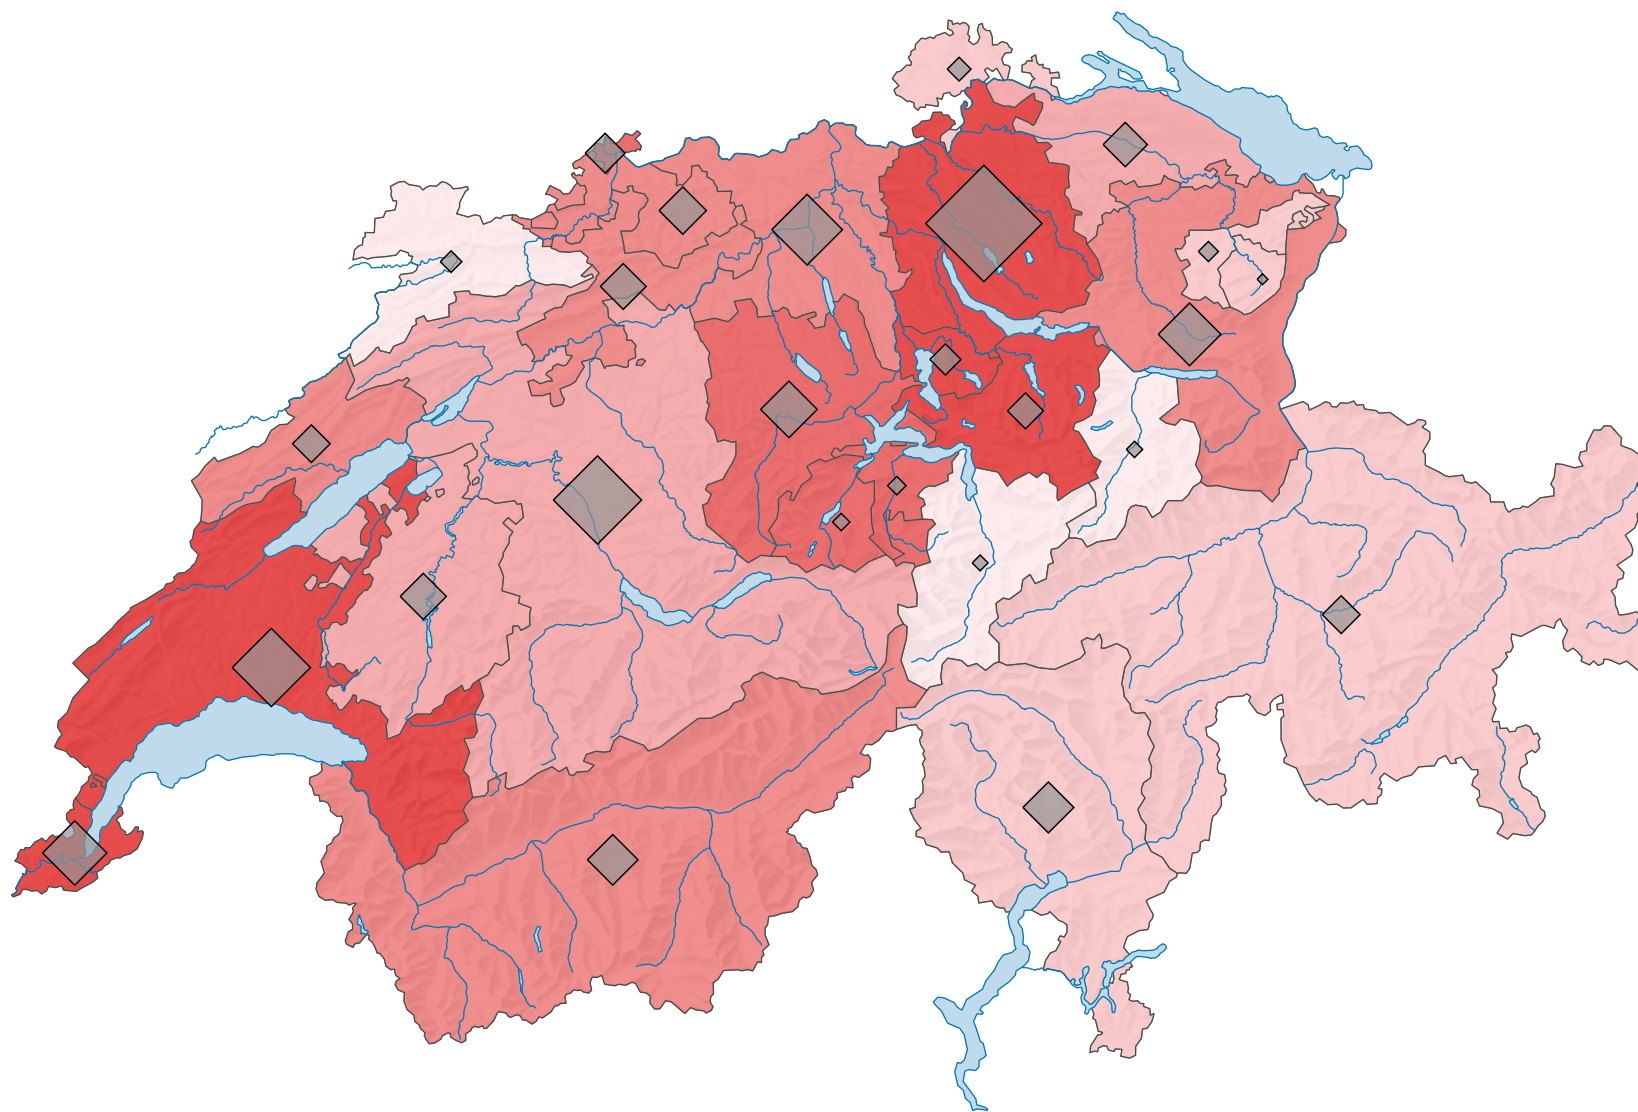

Taux brut de nuptialité, en 2010

Nombre de mariages pour 1 000 habitants*

Suisse: 5,5

Nombre de mariages

Suisse: 43 257

* population résidente permanente moyenne

0 35 70 km

Niveau géographique:
Cantons