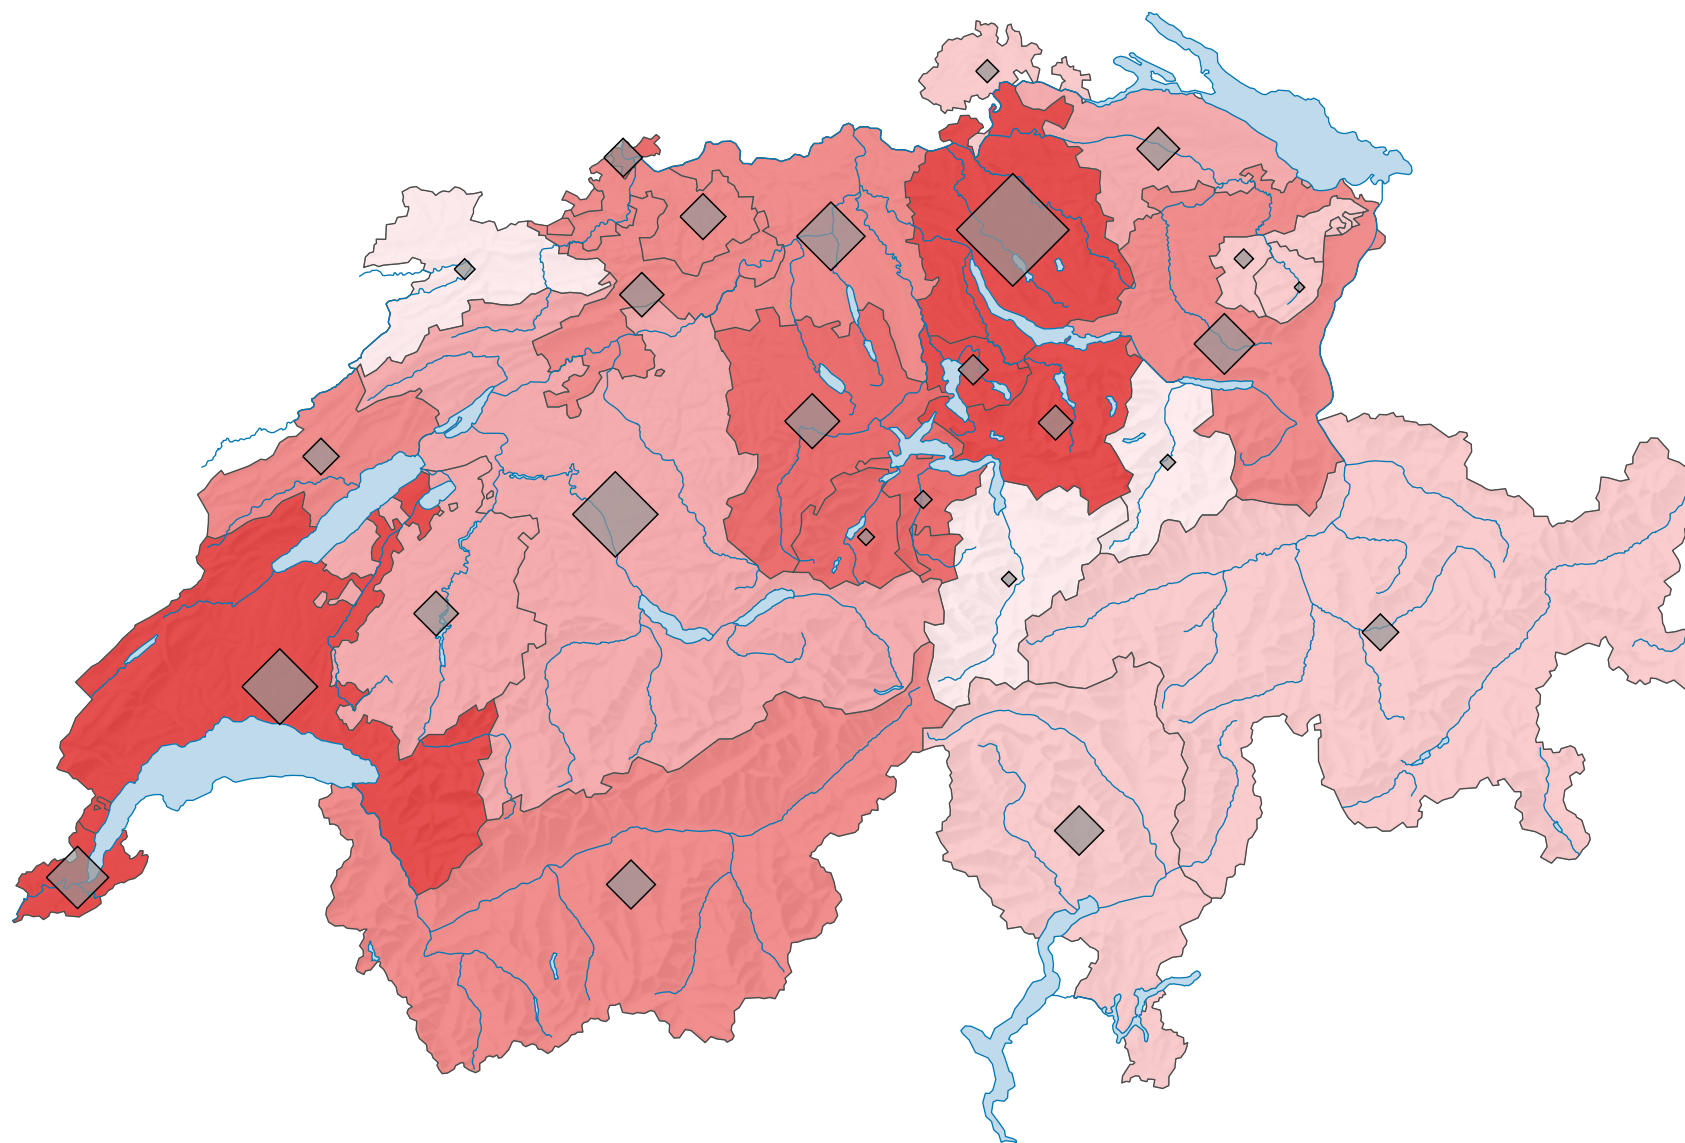

Taux brut de nuptialité, en 2010

Nombre de mariages pour 1 000 habitants*

Suisse: 5,5

Nombre de mariages

Suisse: 43 257

* population résidente permanente moyenne

0 25 50 km

Niveau géographique:
Cantons