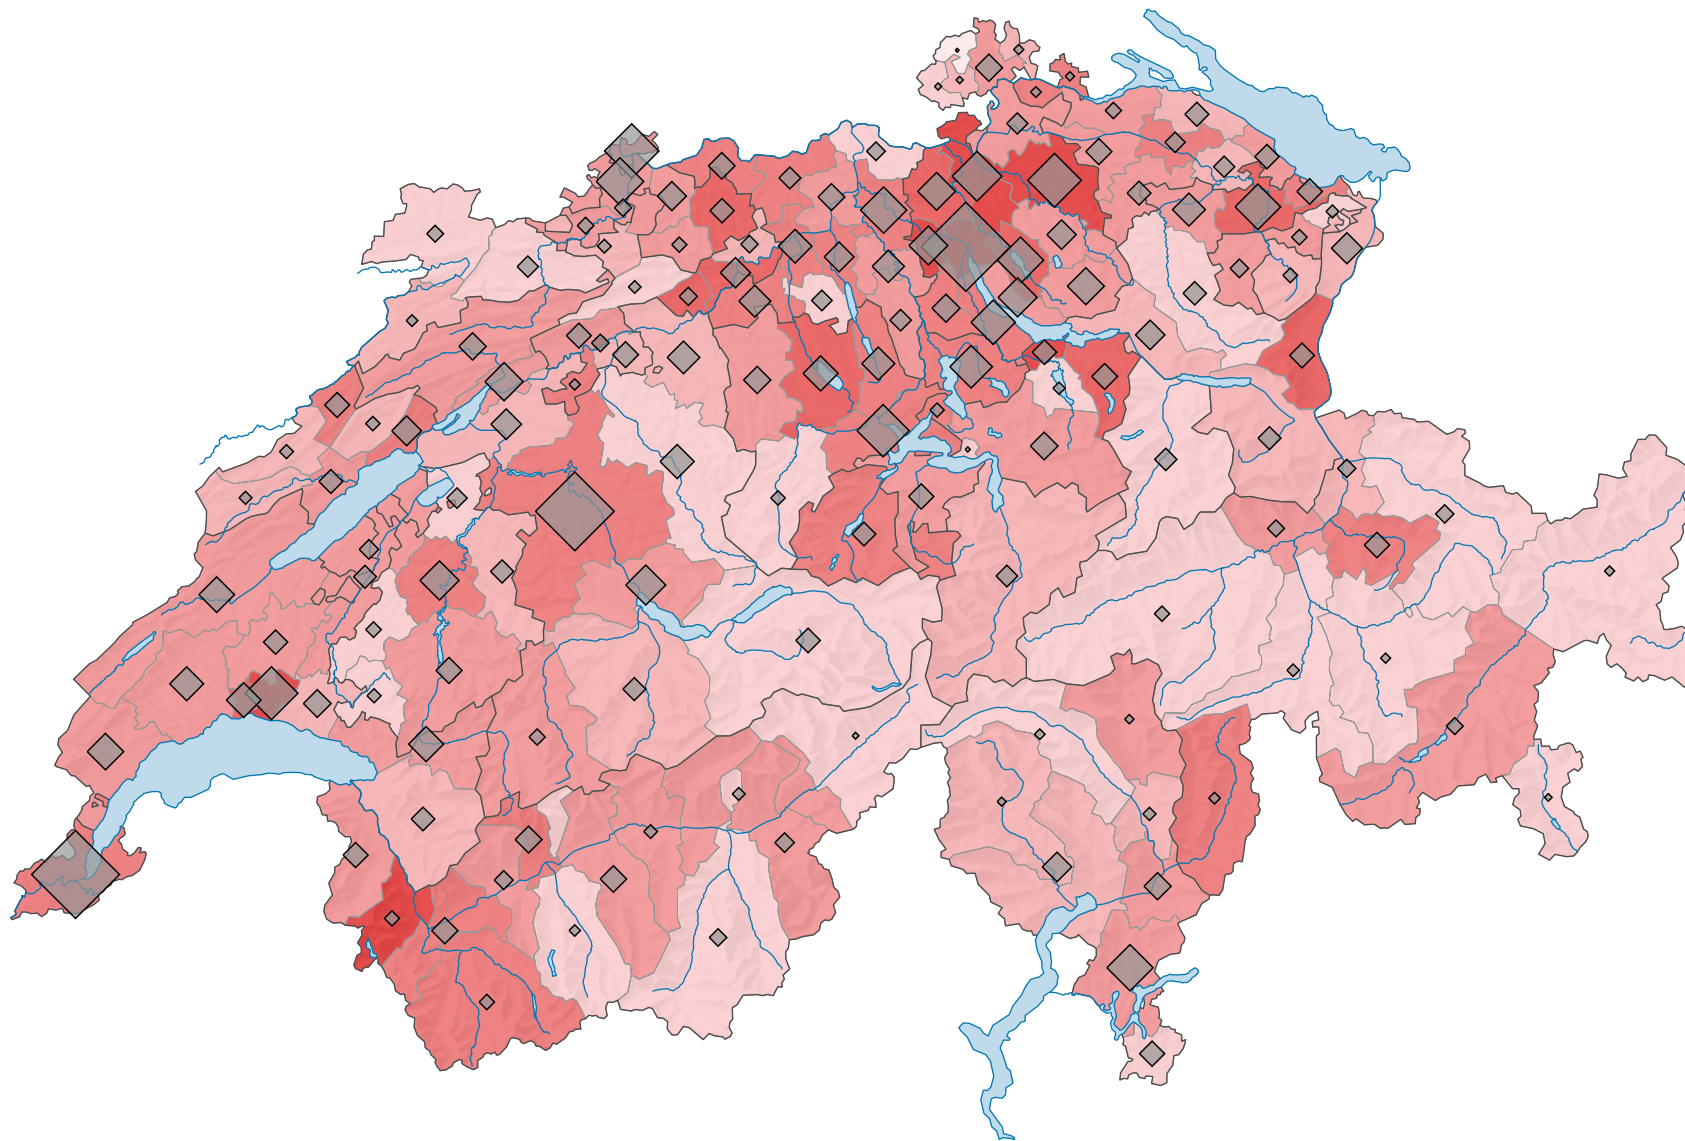

# Taux brut de nuptialité, en 2010

## Nombre de mariages pour 1 000 habitants\*

Suisse: 5,5

## Nombre de mariages

Suisse: 43 257

\* population résidente permanente moyenne

0 25 50 km

Niveau géographique:  
Districts