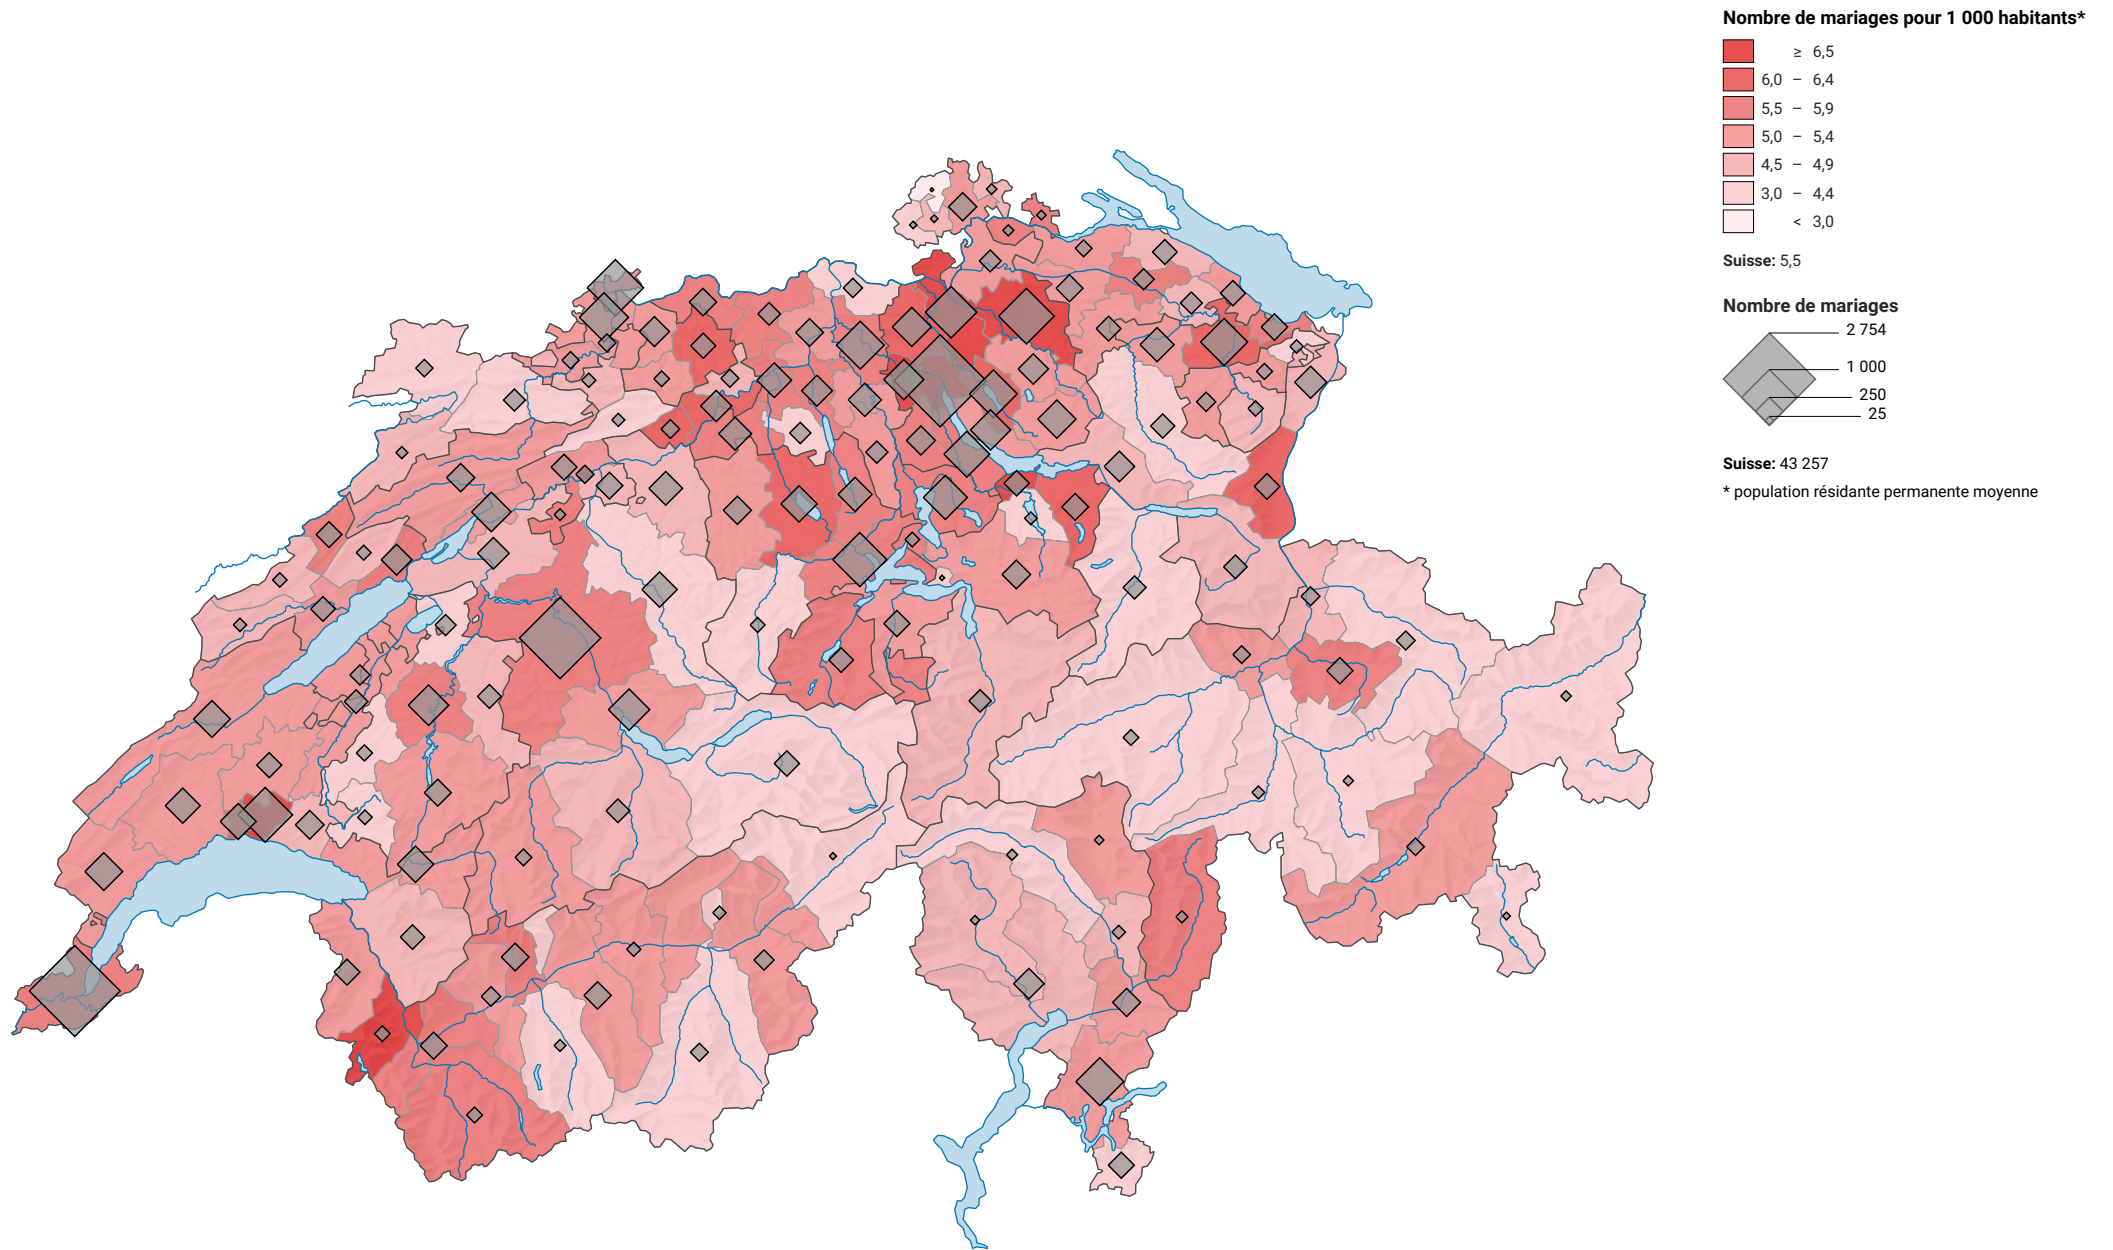

Taux brut de nuptialité, en 2010

0 35 70 km

Niveau géographique:
Districts