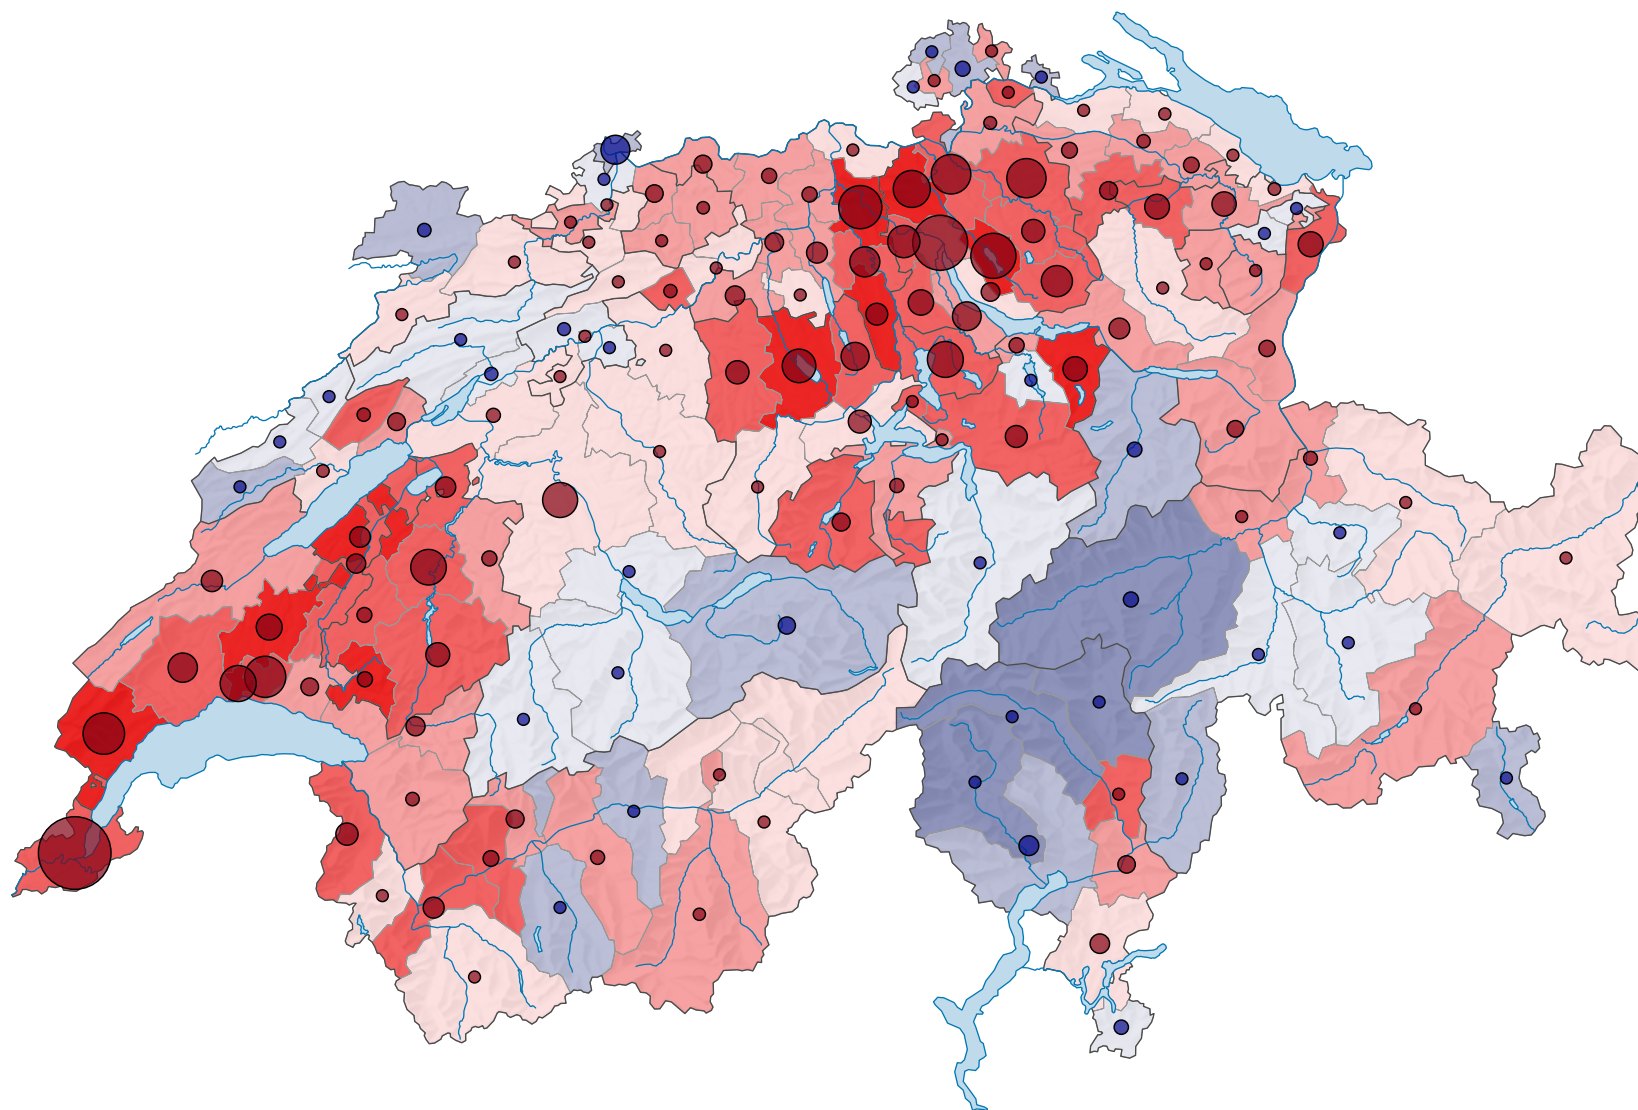

# Accroissement naturel, en 2010

## Accroissement naturel pour 1 000 habitants\*

Suisse: 2,3

## Accroissement naturel

Hausse  
 Baisse

Suisse: 17 641

Pour des raisons de lisibilité, la taille des symboles ayant une valeur inférieure à 50 a été augmentée.

\* population résidente permanente moyenne

0 35 70 km

Niveau géographique:  
Districts