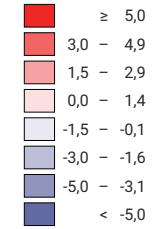

Geburtenüberschuss pro 1 000 Einwohner/innen*

Schweiz: 2,3

Geburtenüberschuss

- Zunahme (Red)
- Abnahme (Blue)

Schweiz: 17 641

Symbole mit einem Wert unter 50 wurden zur besseren Lesbarkeit visuell vergrößert dargestellt.

* mittlere ständige Wohnbevölkerung

Raumgliederung:
Bezirke