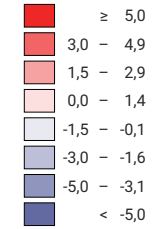

## Geburtenüberschuss pro 1 000 Einwohner/innen\*

Schweiz: 2,3

## Geburtenüberschuss

- Zunahme
- Abnahme

Schweiz: 17 641

Symbole mit einem Wert unter 50 wurden zur besseren Lesbarkeit visuell vergrößert dargestellt.

\* mittlere ständige Wohnbevölkerung

Raumgliederung:  
Bezirke