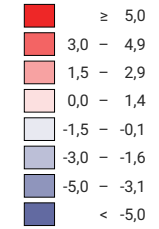

## Geburtenüberschuss pro 1 000 Einwohner/innen\*

Schweiz: 2,3