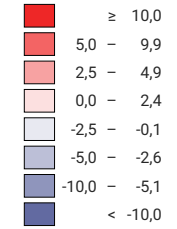

Geburtenüberschuss pro 1 000 Einwohner/innen*

Schweiz: 2,3

Geburtenüberschuss

■ Zunahme
■ Abnahme

Schweiz: 17 641

Symbole mit einem Wert unter 5 wurden zur besseren Lesbarkeit visuell vergrößert dargestellt.

* mittlere ständige Wohnbevölkerung

Raumgliederung:
Politische Gemeinden