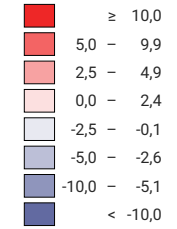

## Geburtenüberschuss pro 1 000 Einwohner/innen\*

Schweiz: 2,3

## Geburtenüberschuss

■ Zunahme  
■ Abnahme

Schweiz: 17 641

Symbole mit einem Wert unter 5 wurden zur besseren Lesbarkeit visuell vergrößert dargestellt.

\* mittlere ständige Wohnbevölkerung

Raumgliederung:  
Politische Gemeinden