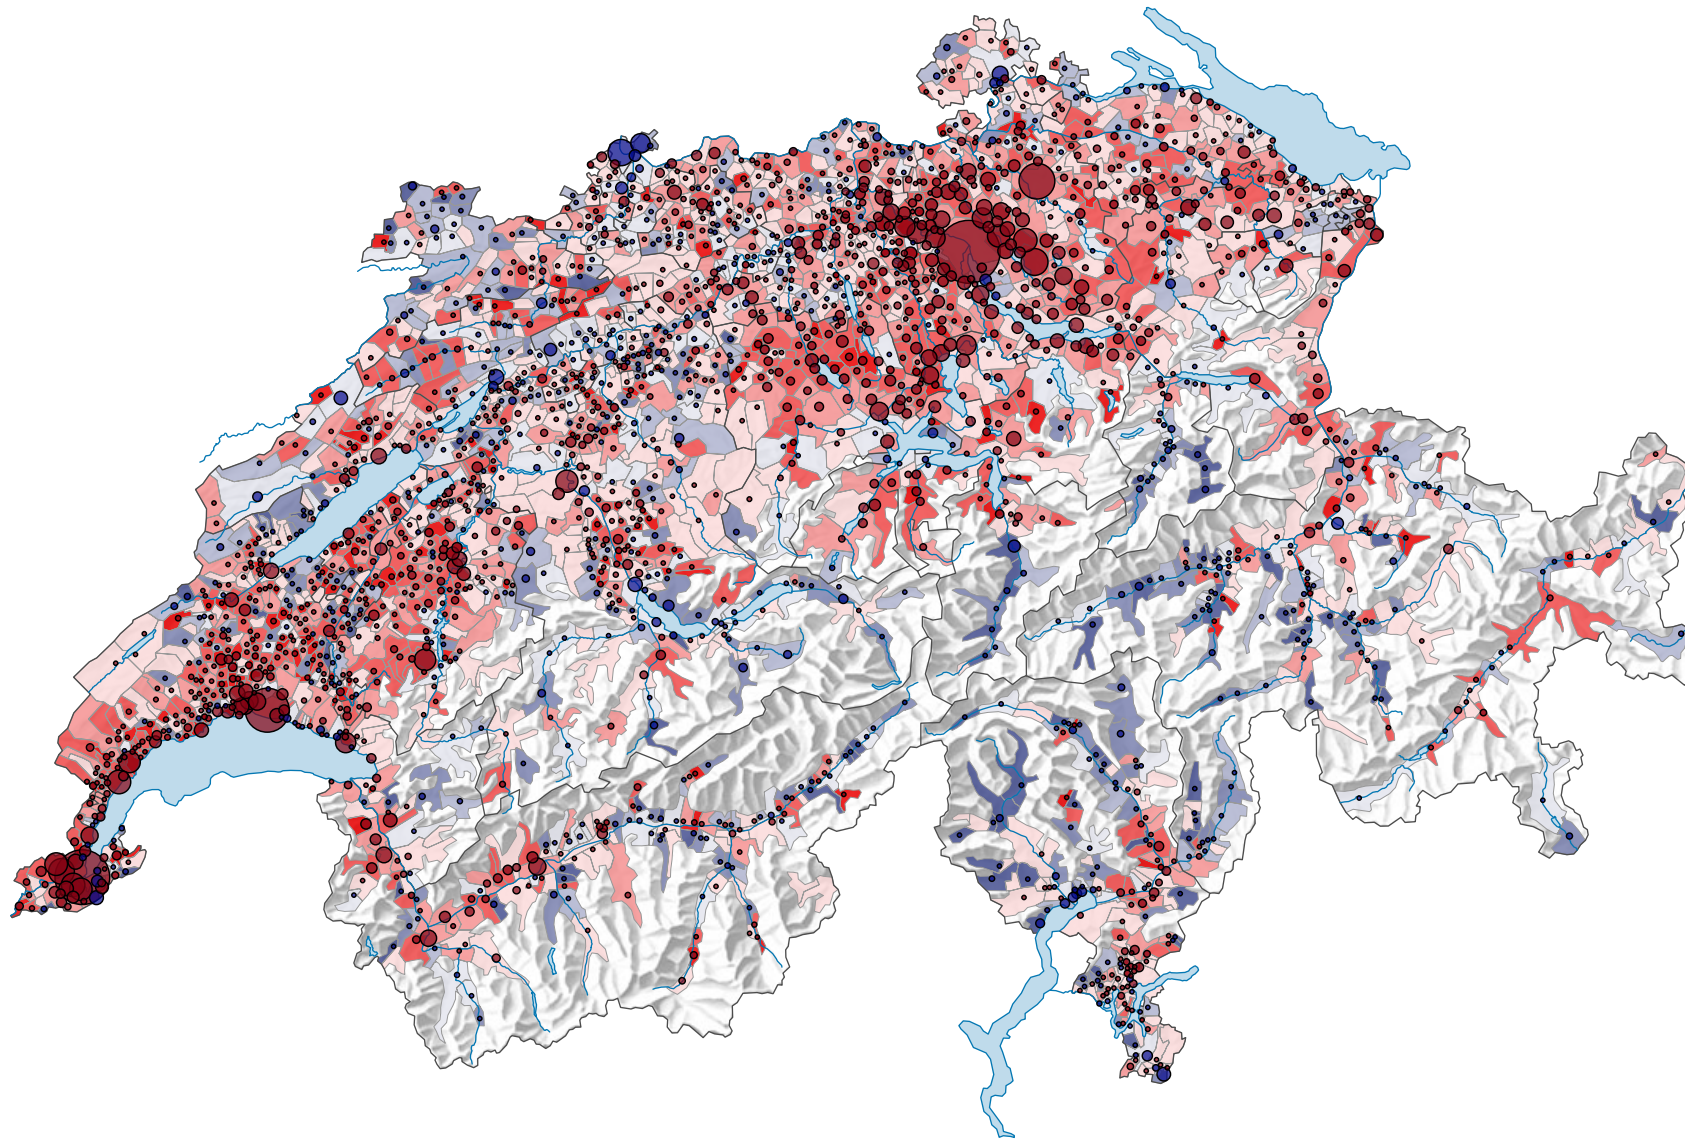

# Geburtenüberschuss 2010

## Geburtenüberschuss pro 1 000 Einwohner/innen\*

Schweiz: 2,3

## Geburtenüberschuss

■ Zunahme  
■ Abnahme

Schweiz: 17 641

Symbole mit einem Wert unter 5 wurden zur besseren Lesbarkeit visuell vergrössert dargestellt.

\* mittlere ständige Wohnbevölkerung

Raumgliederung:  
Politische Gemeinden