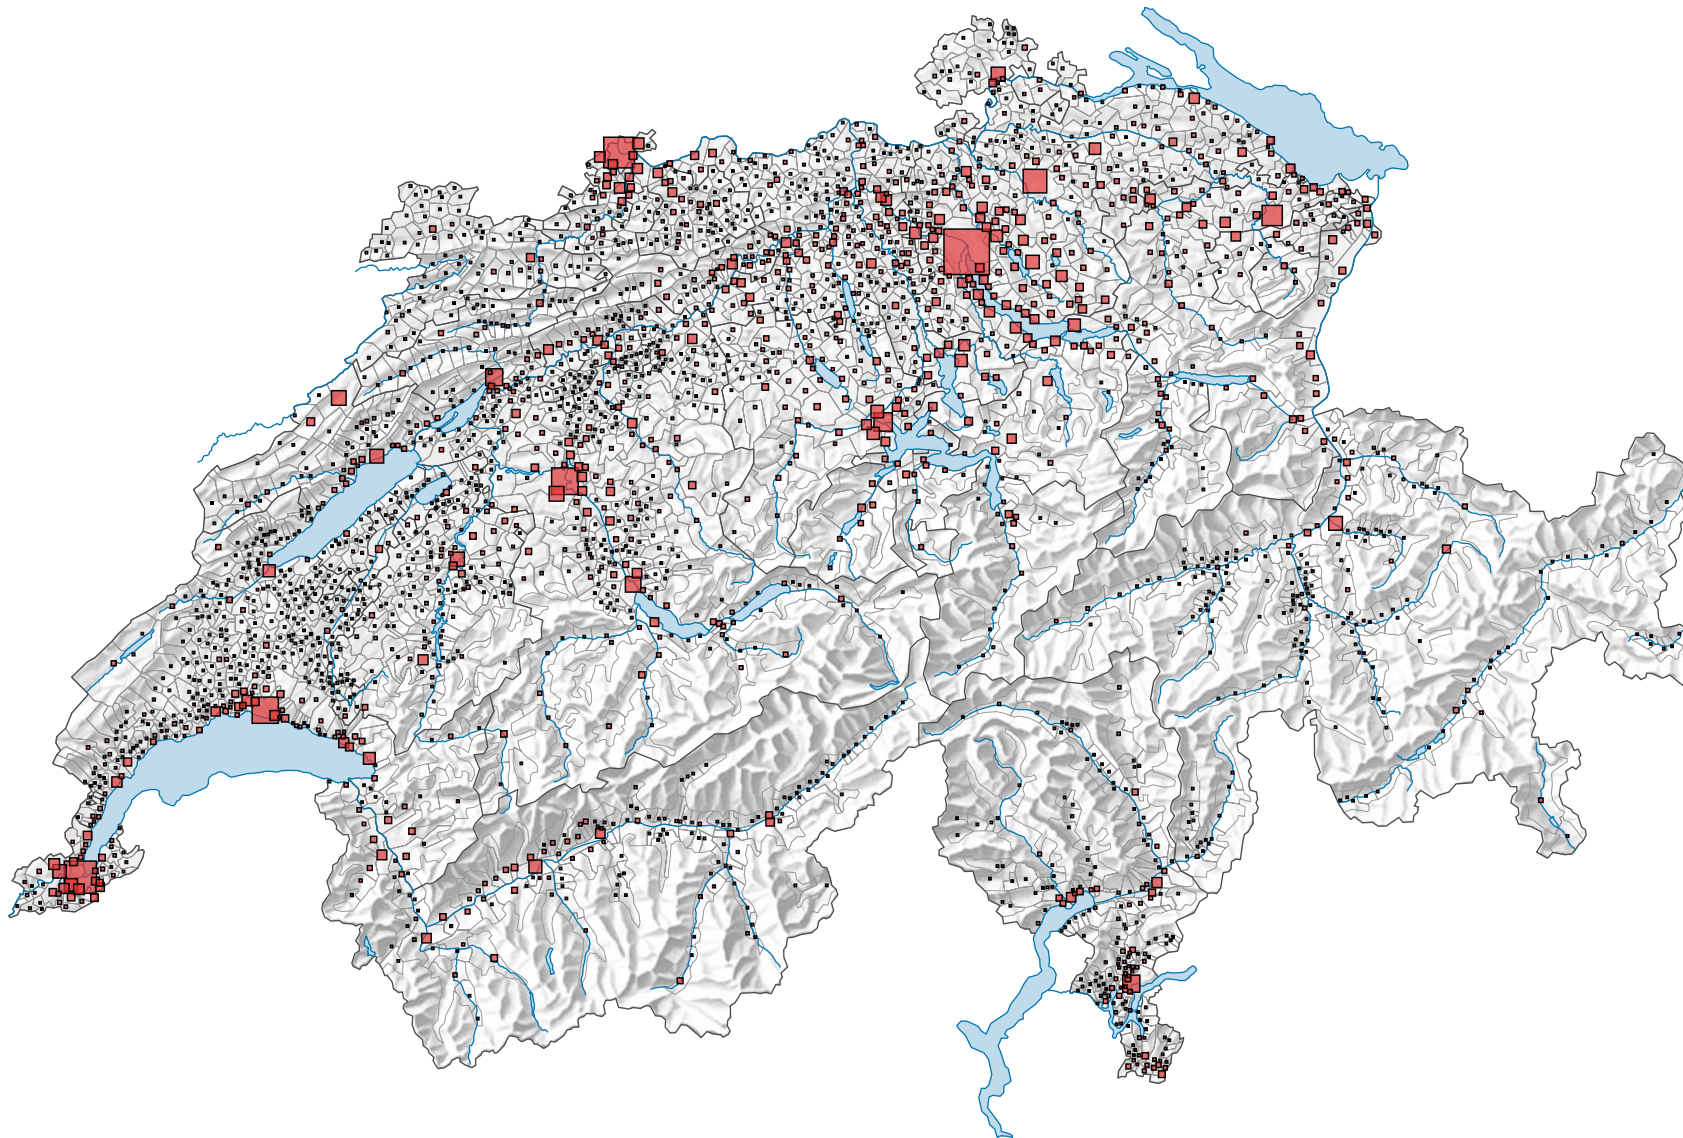

Population résidante permanente, en 2007

Population à la fin de l'année

Suisse: 7 593 494

Pour des raisons de lisibilité, la taille des symboles ayant une valeur inférieure à 1 000 a été augmentée.

0 25 50 km

Niveau géographique:
Communes