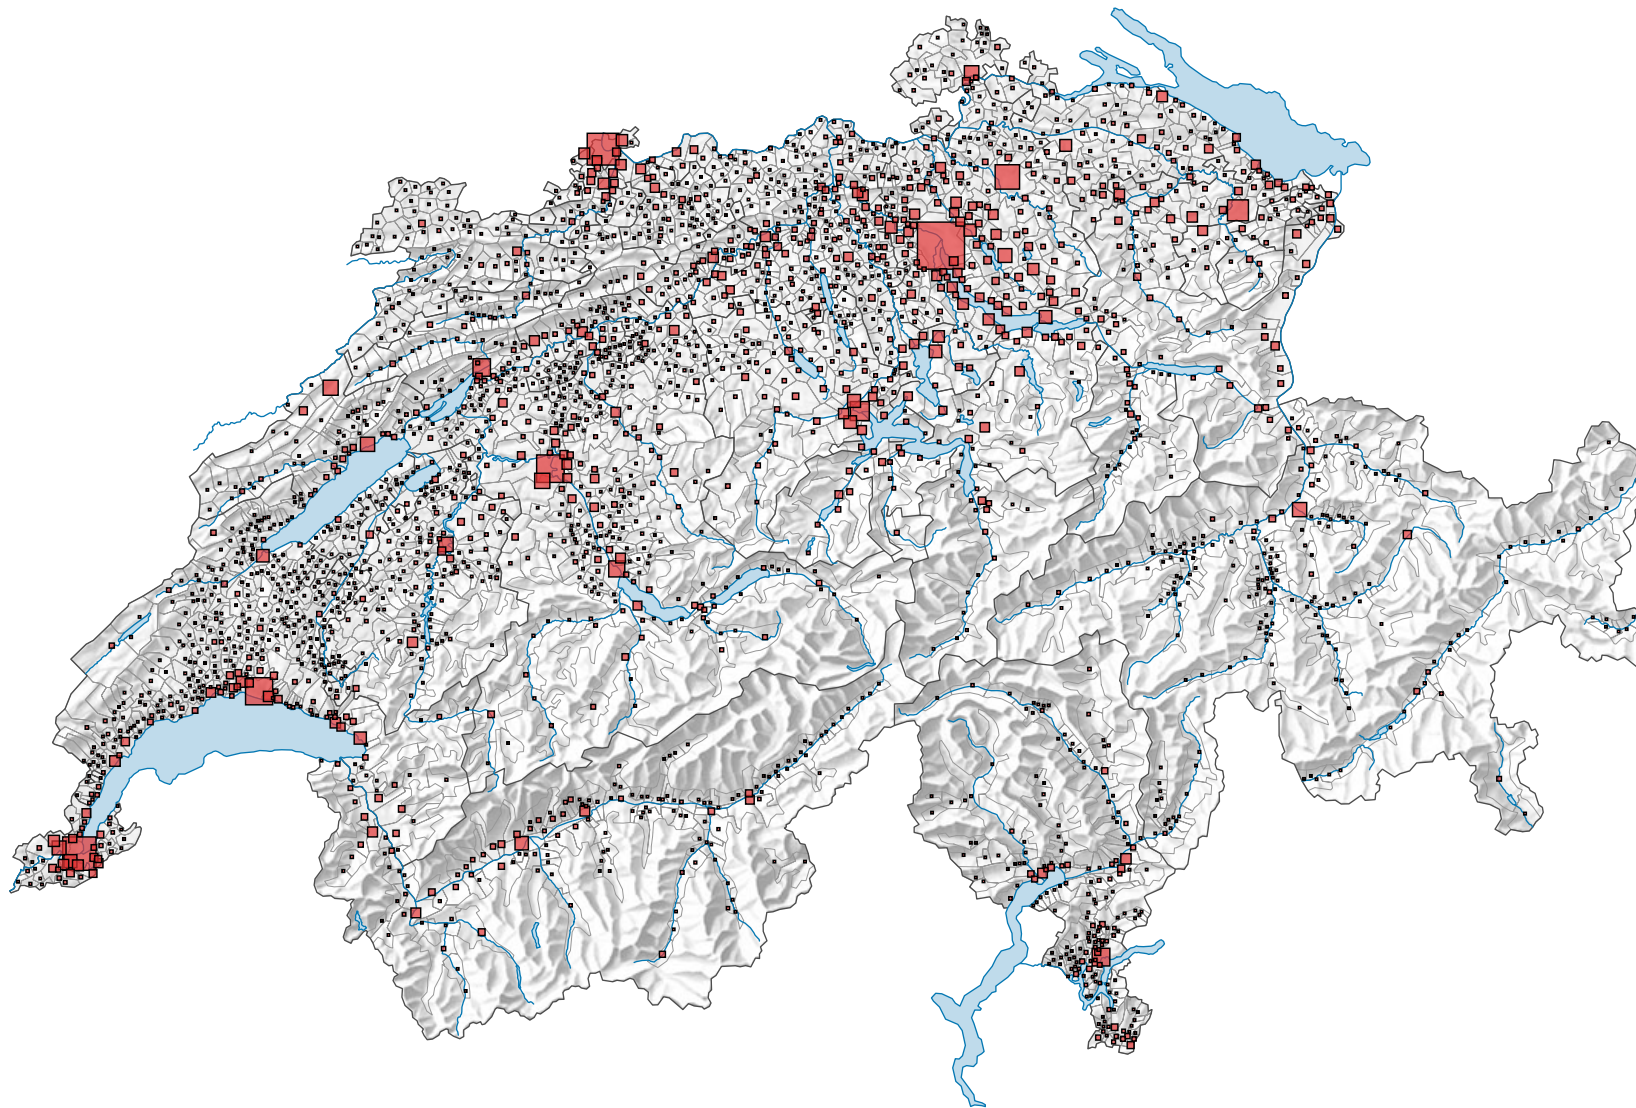

Population résidante permanente, en 2007

Population à la fin de l'année

Suisse: 7 593 494

Pour des raisons de lisibilité, la taille des symboles ayant une valeur inférieure à 1 000 a été augmentée.

0 35 70 km

Niveau géographique:
Communes