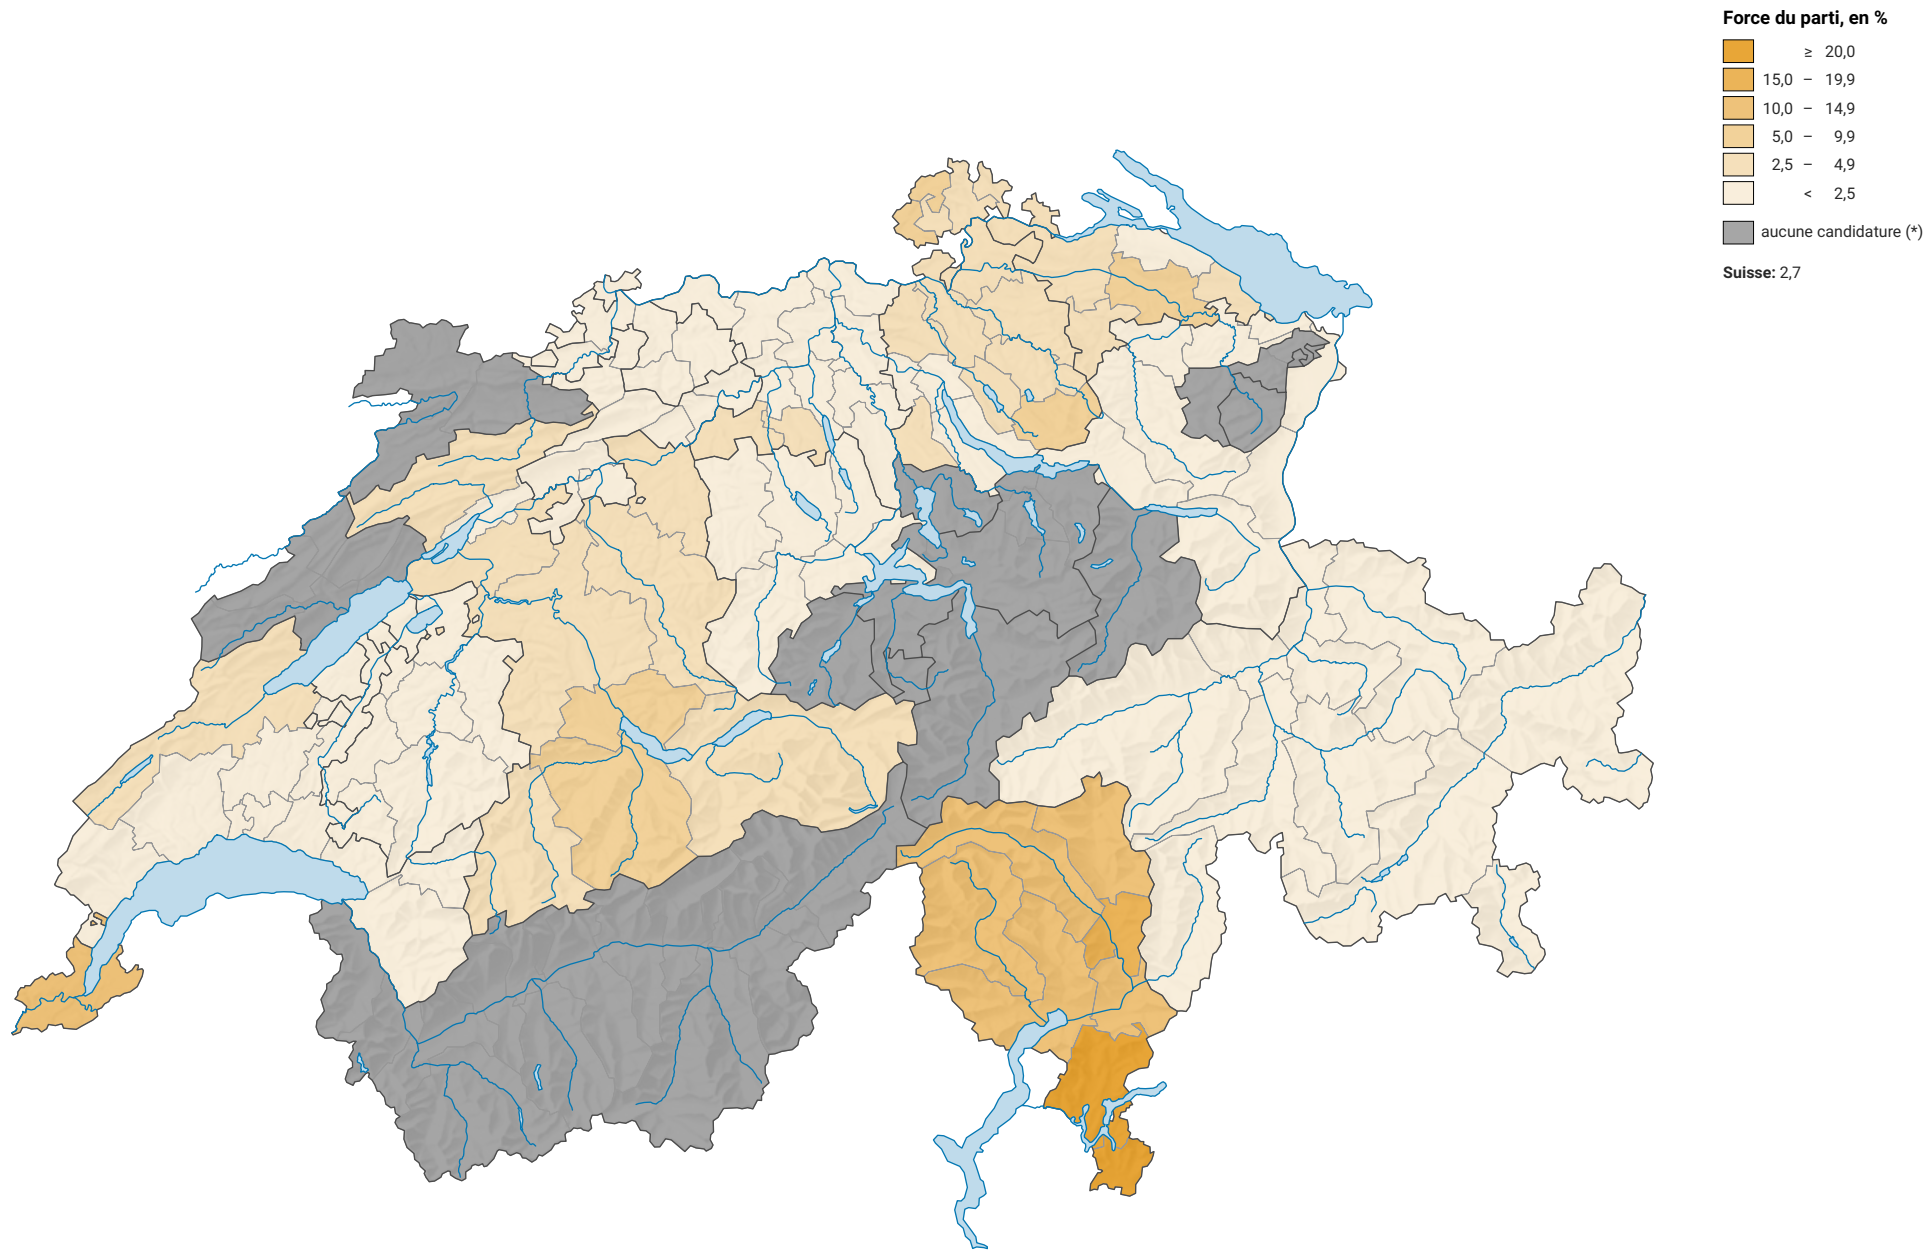

Force des petits partis de droite, en 2011

0 35 70 km

Niveau géographique:
Districts