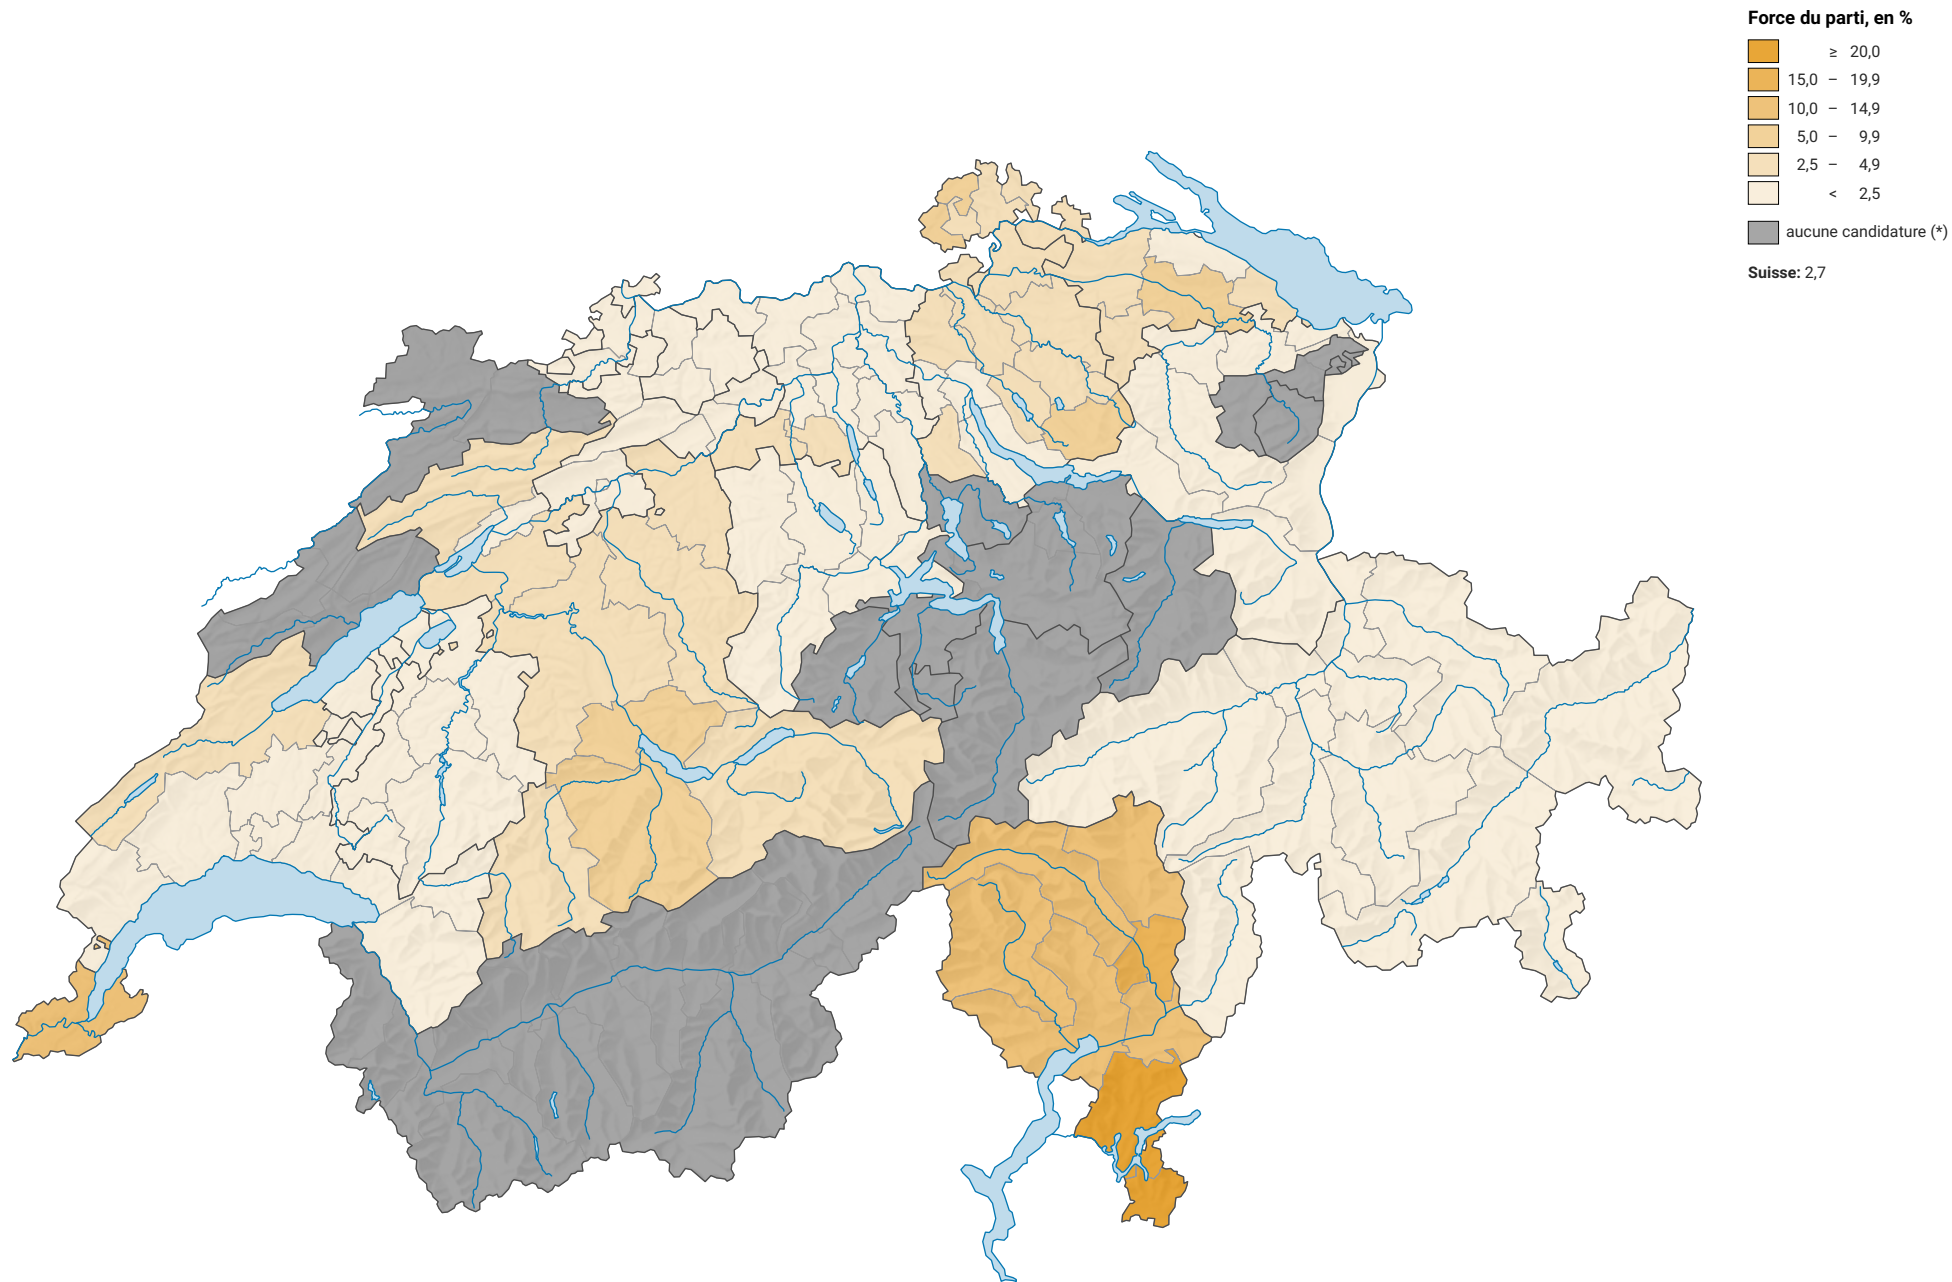

Force des petits partis de droite, en 2011

0 25 50 km

Niveau géographique:
Districts