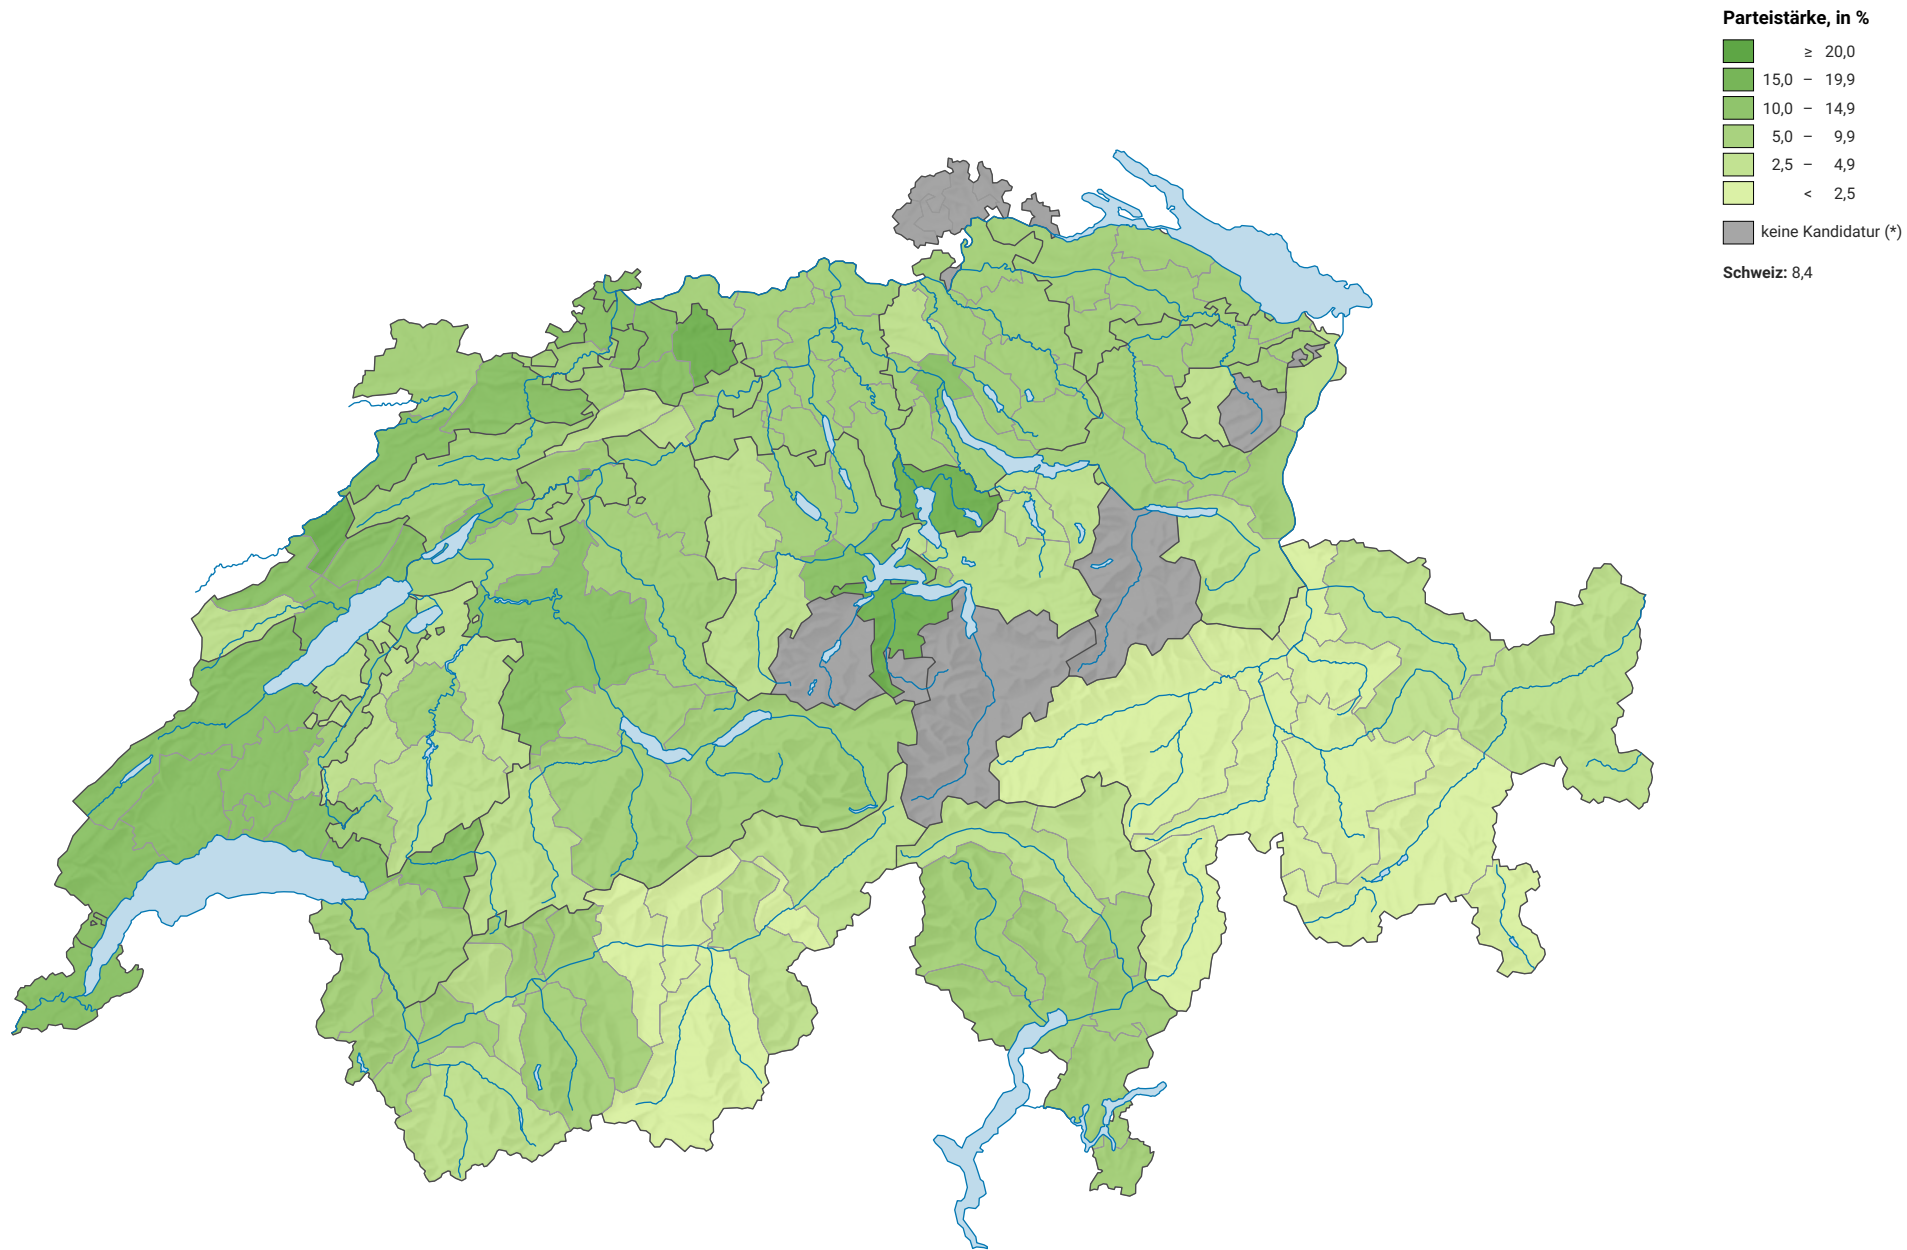

Parteistärke der Grünen, 2011

0 35 70 km

Raumgliederung:
Bezirke