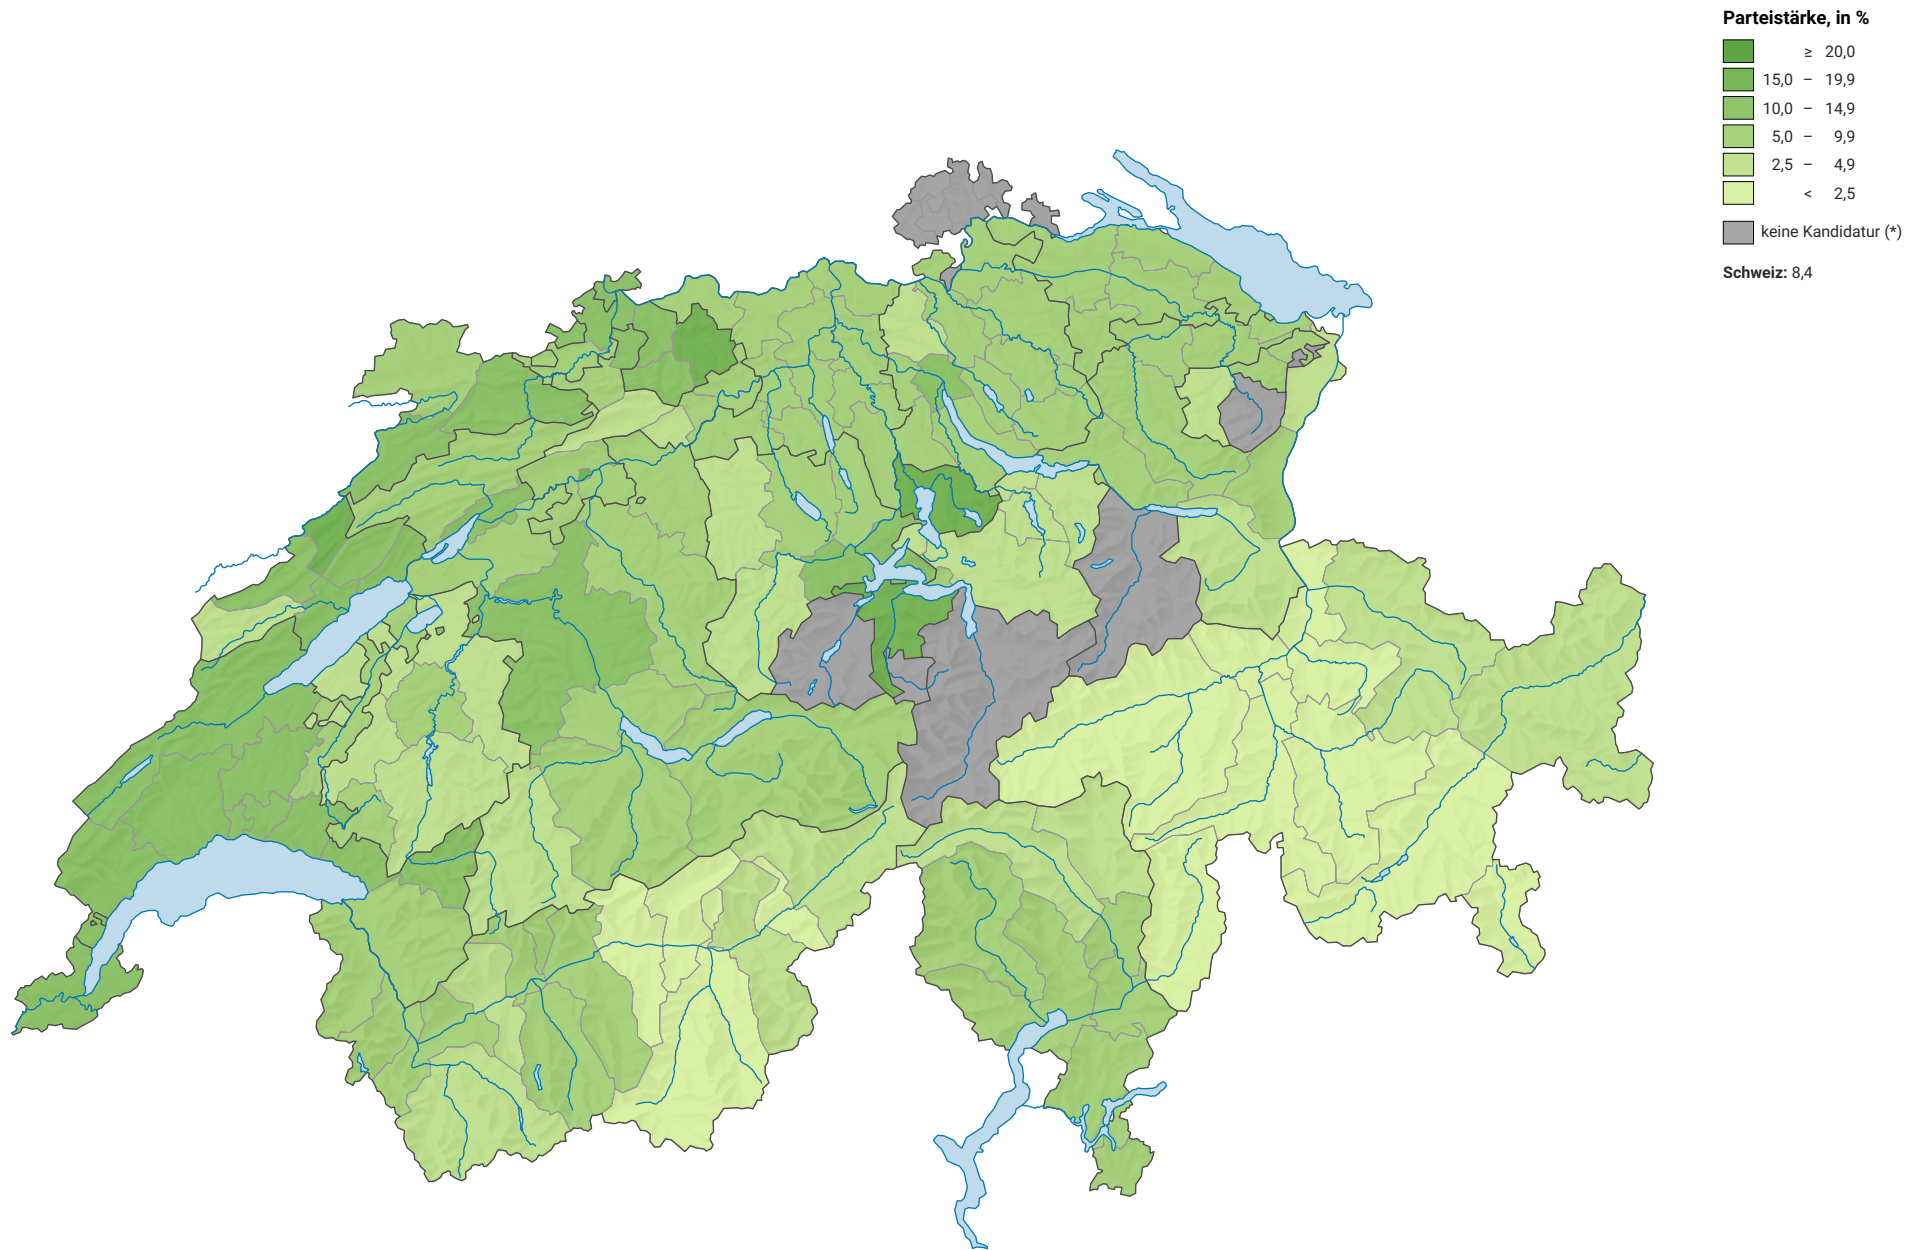

# Parteistärke der Grünen, 2011

0 35 70 km

**Raumgliederung:**  
Bezirke