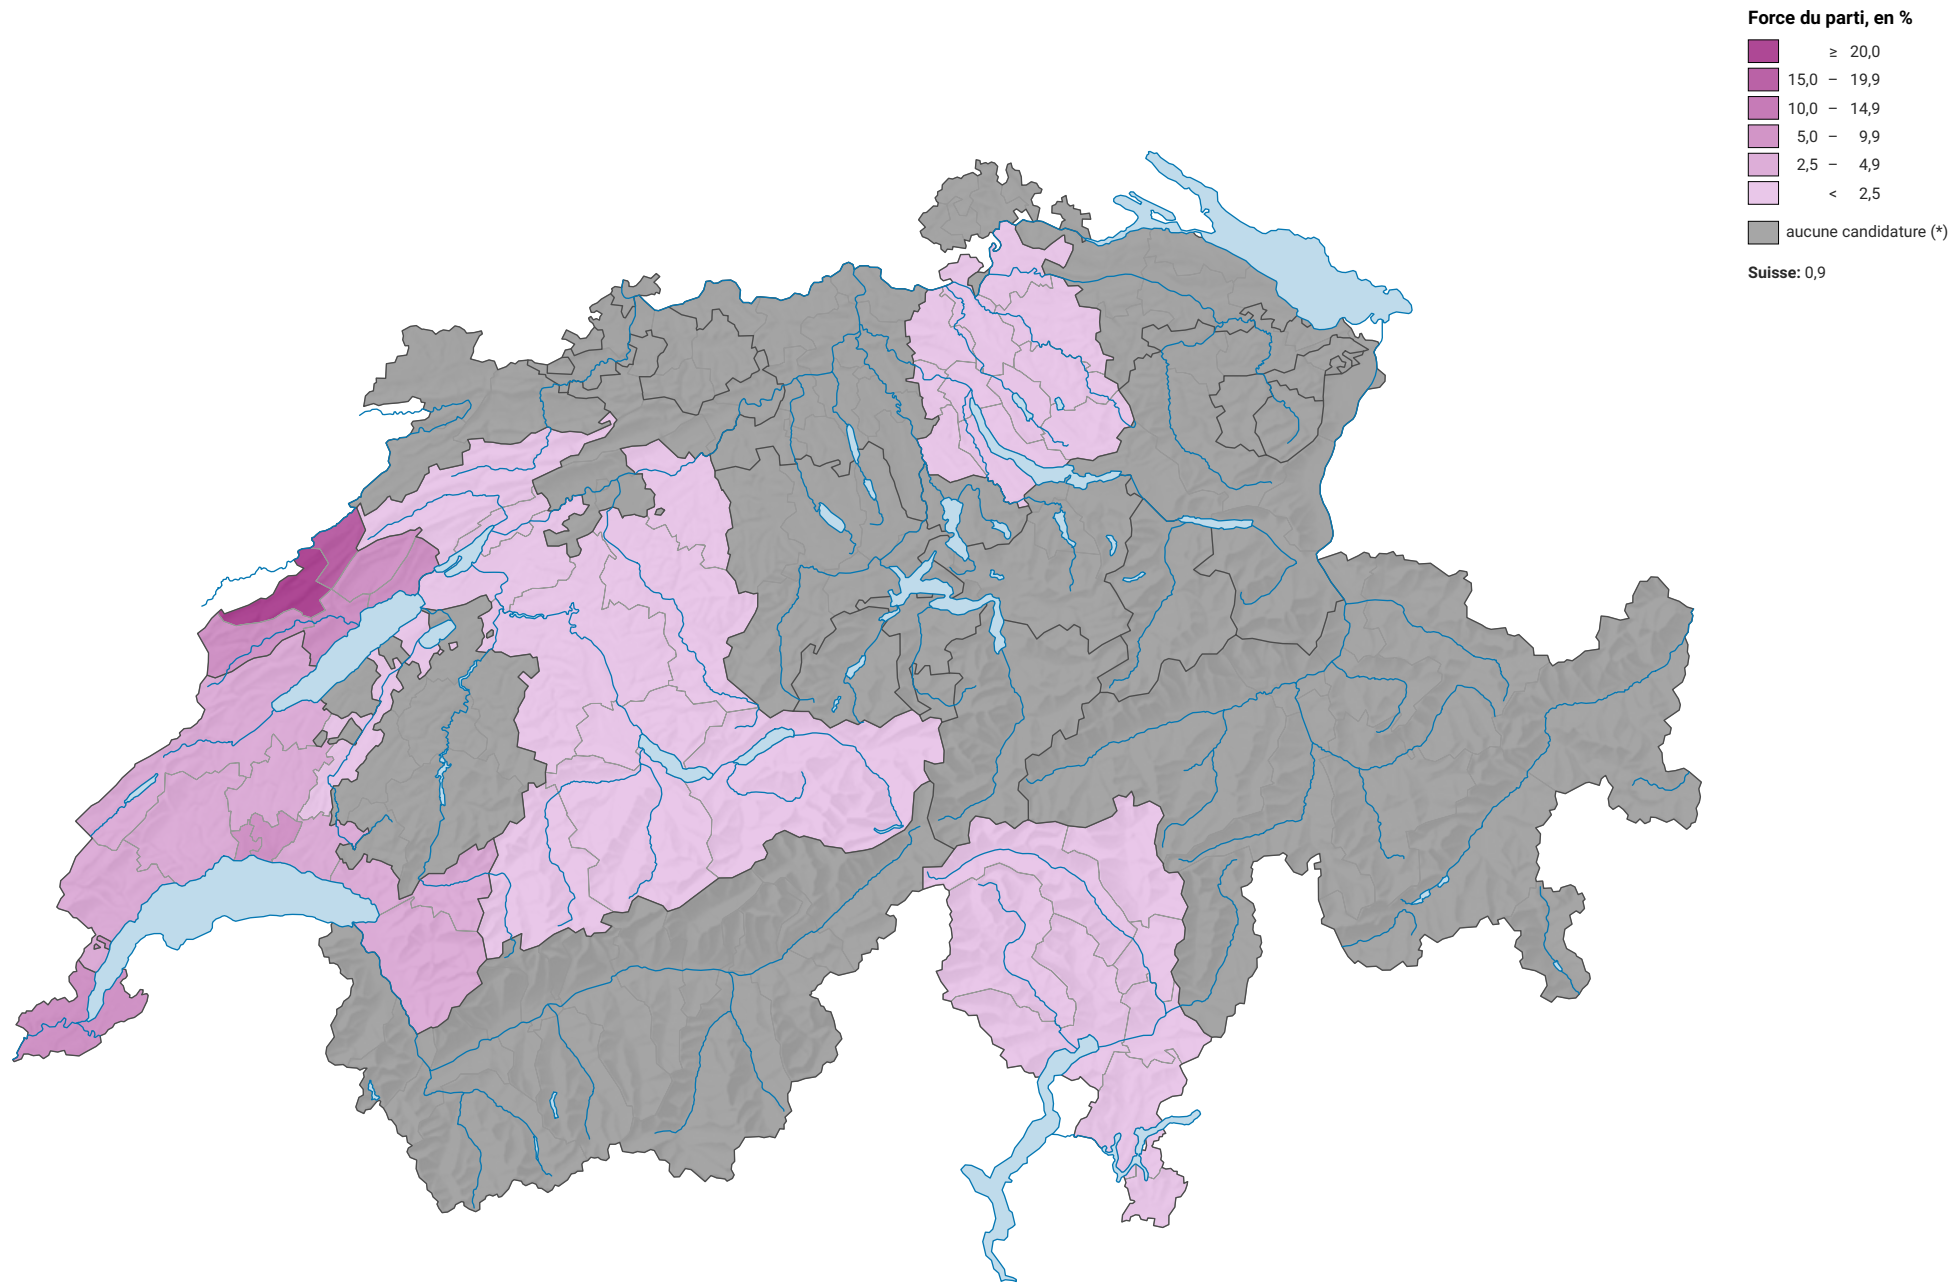

# Force du parti suisse du travail et des Solidarités (PST/Sol.), en 2011

0 25 50 km

**Niveau géographique:**  
Districts