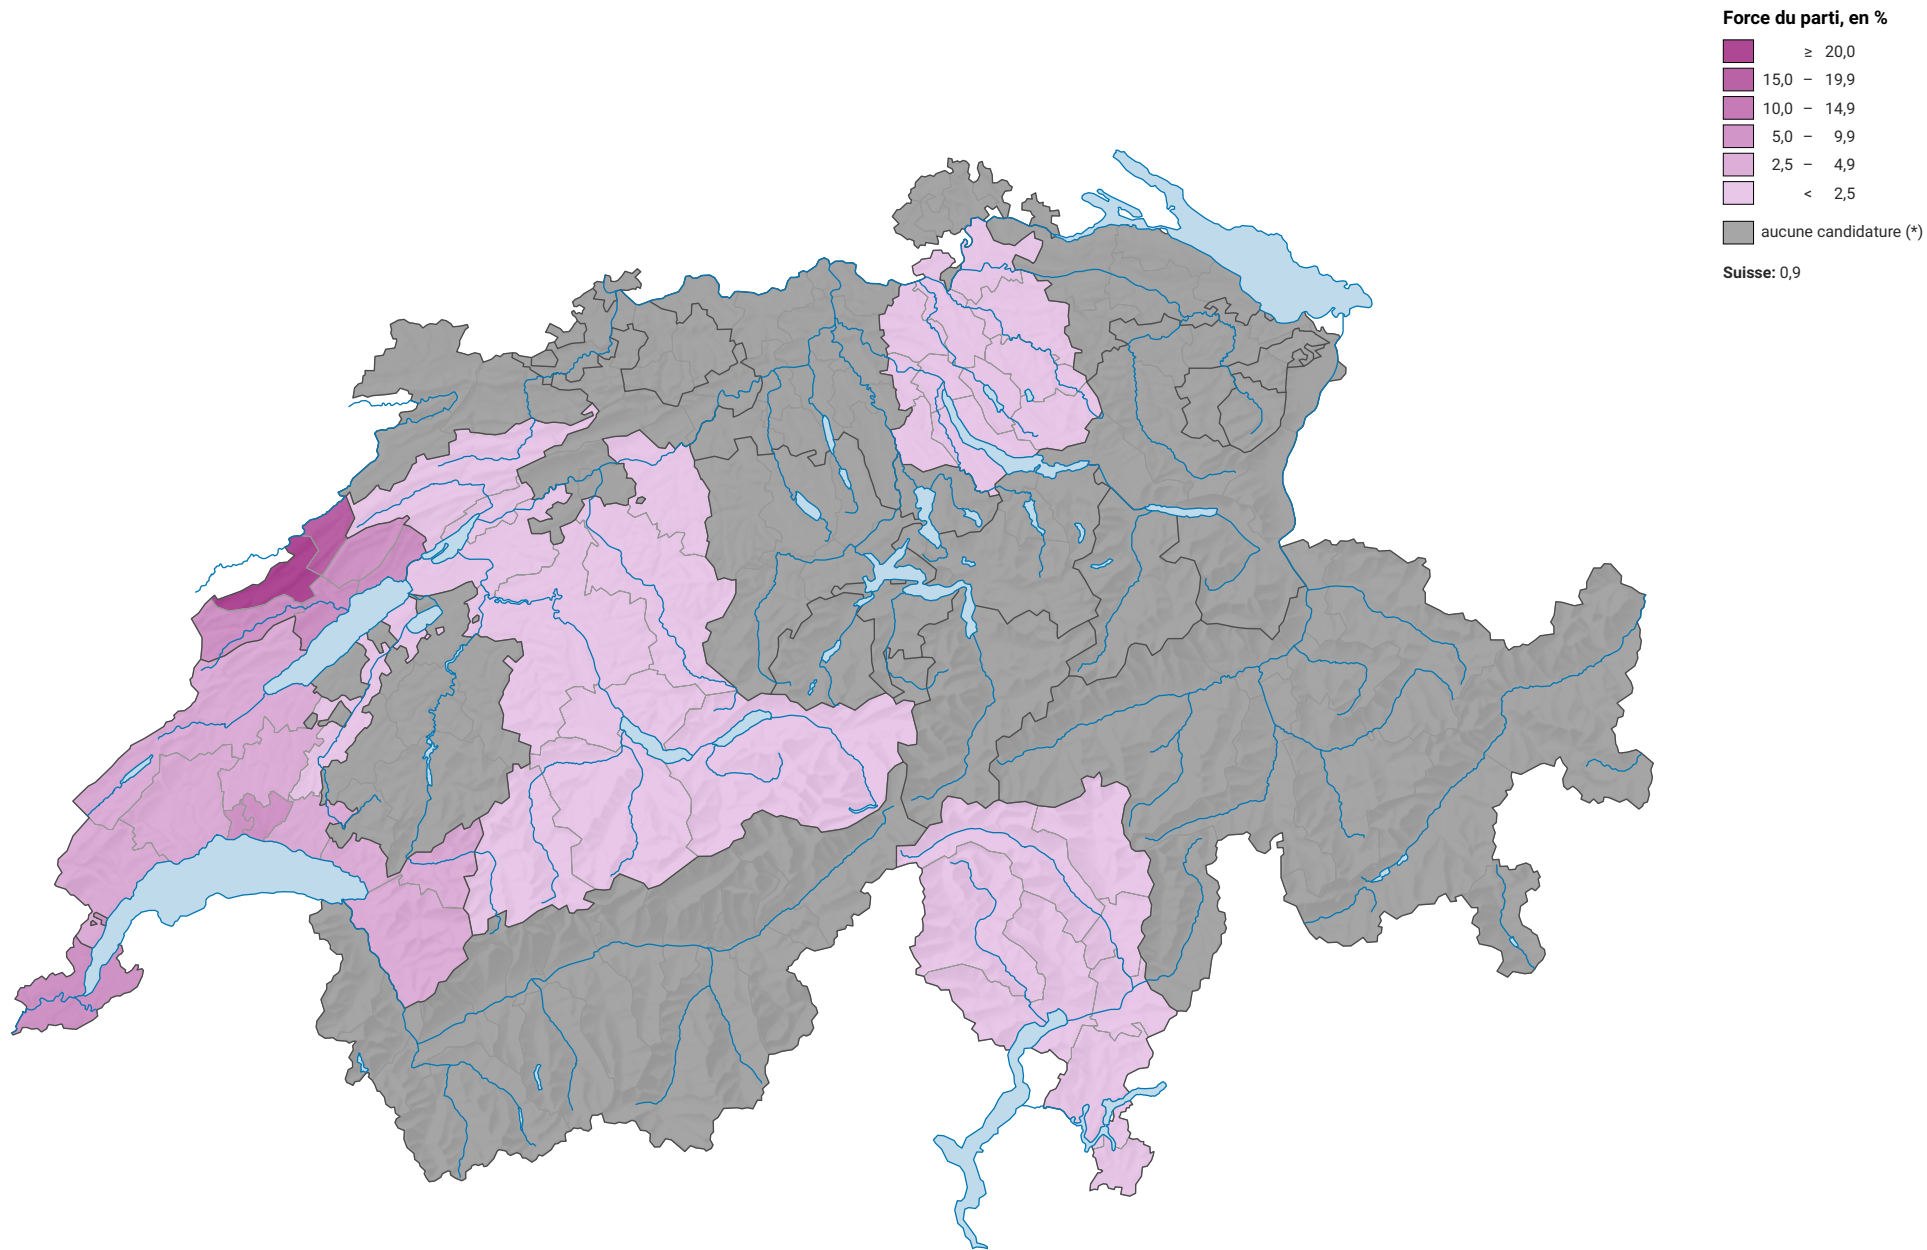

Force du parti suisse du travail et des Solidarités (PST/Sol.), en 2011

0 35 70 km

Niveau géographique:
Districts