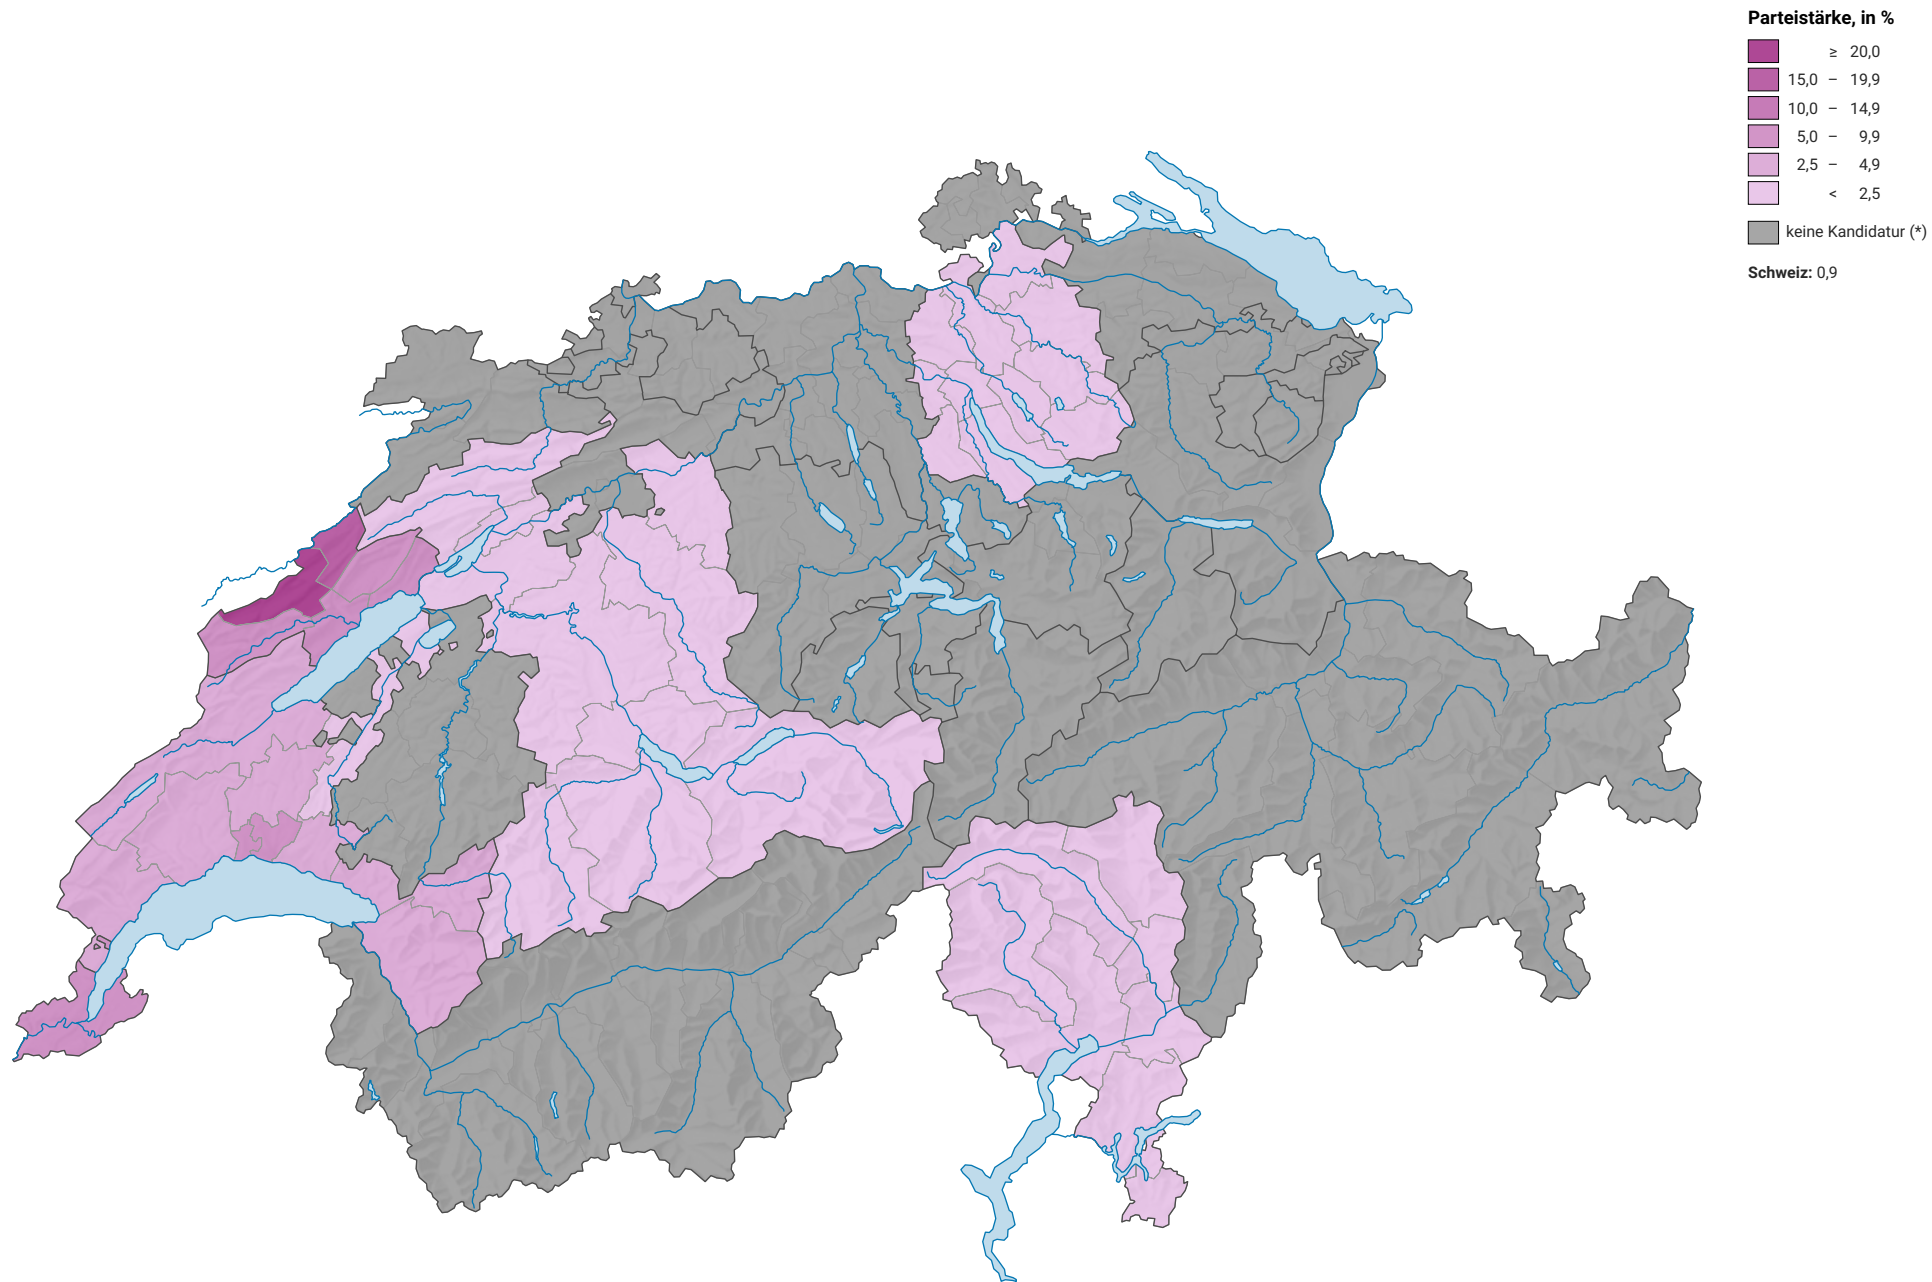

Parteistärke der Partei der Arbeit/Solidarität (PdA/Sol.), 2011

0 25 50 km

Raumgliederung:
Bezirke