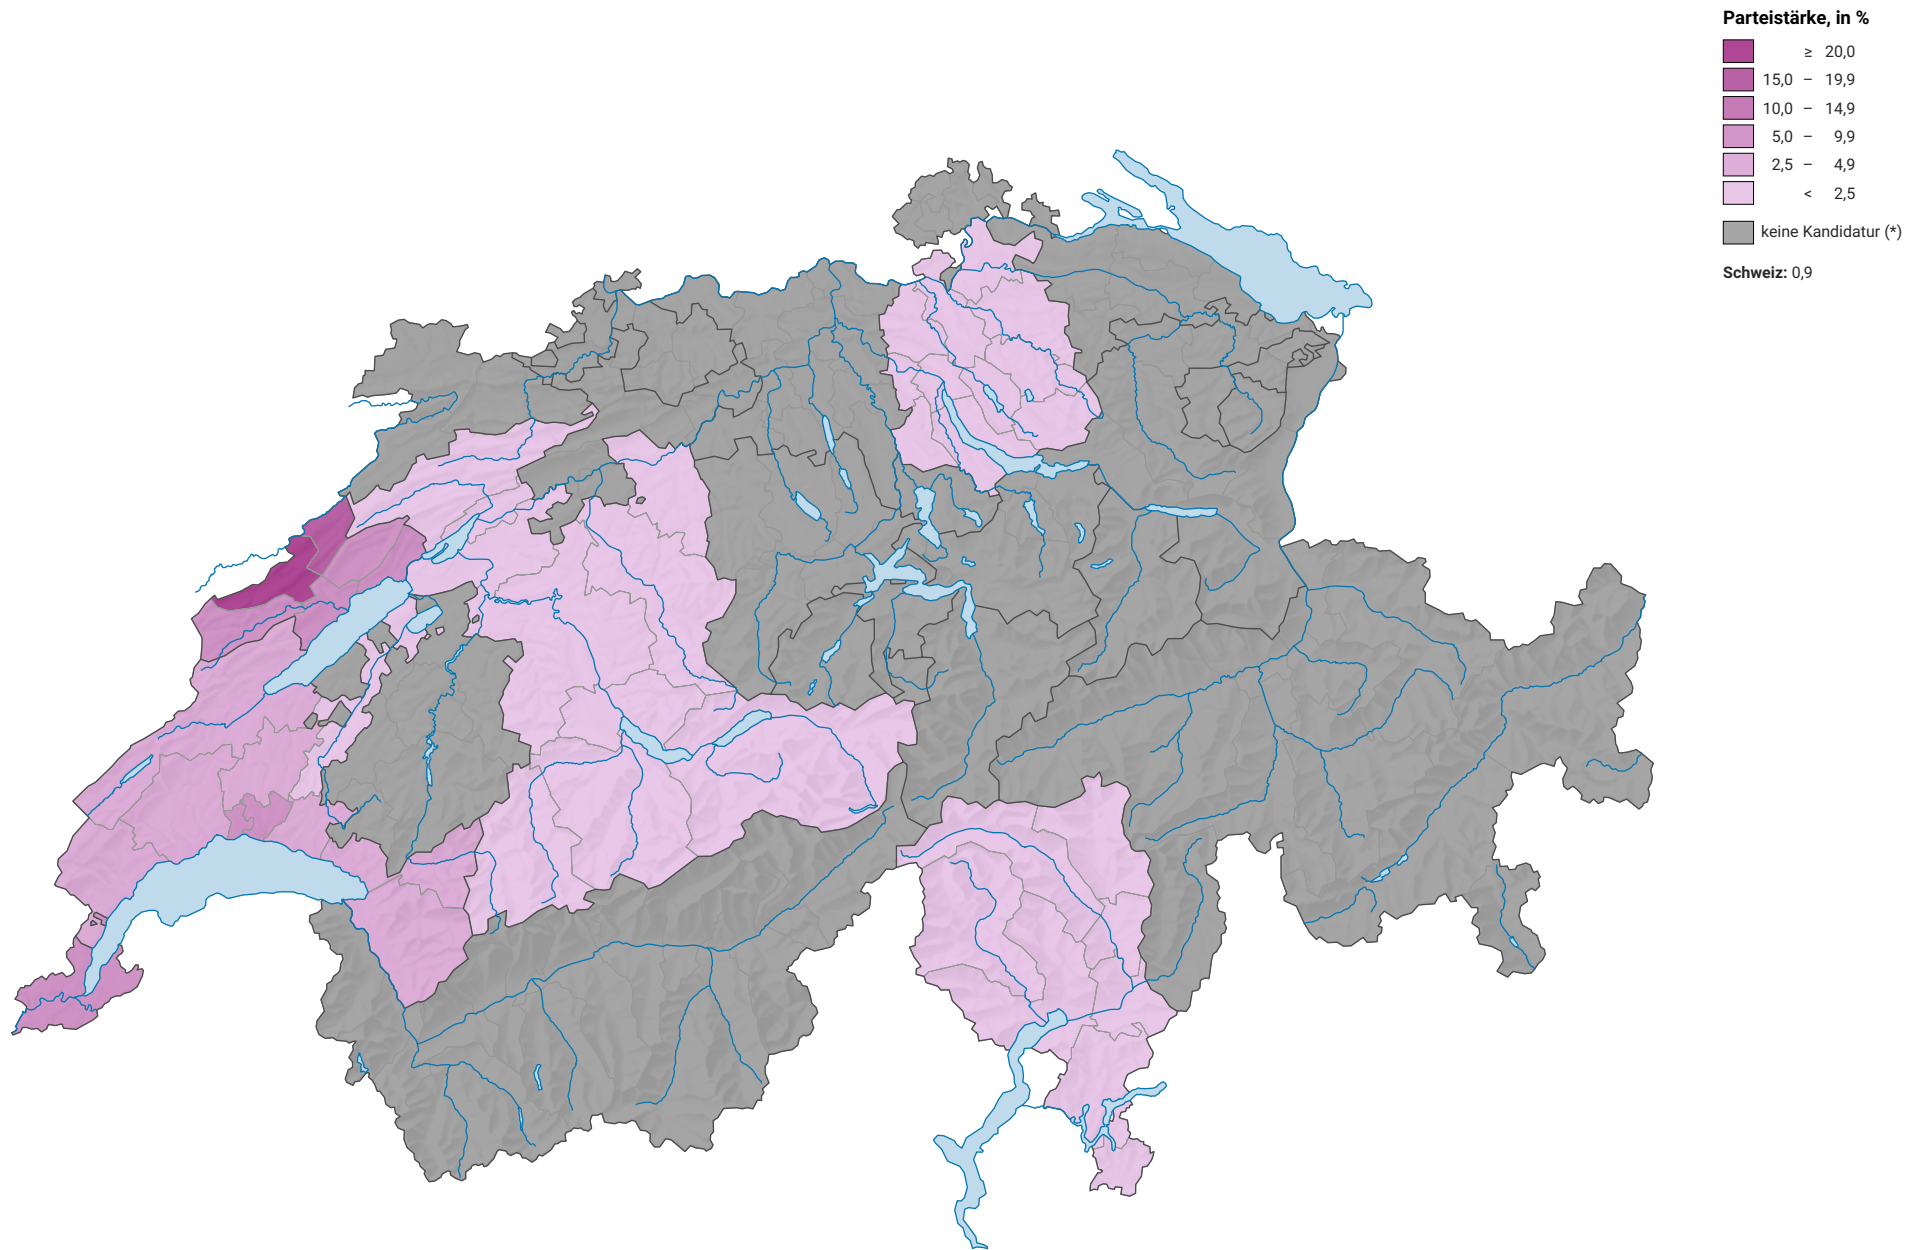

Parteistärke der Partei der Arbeit/Solidarität (PdA/Sol.), 2011

0 35 70 km

Raumgliederung:
Bezirke