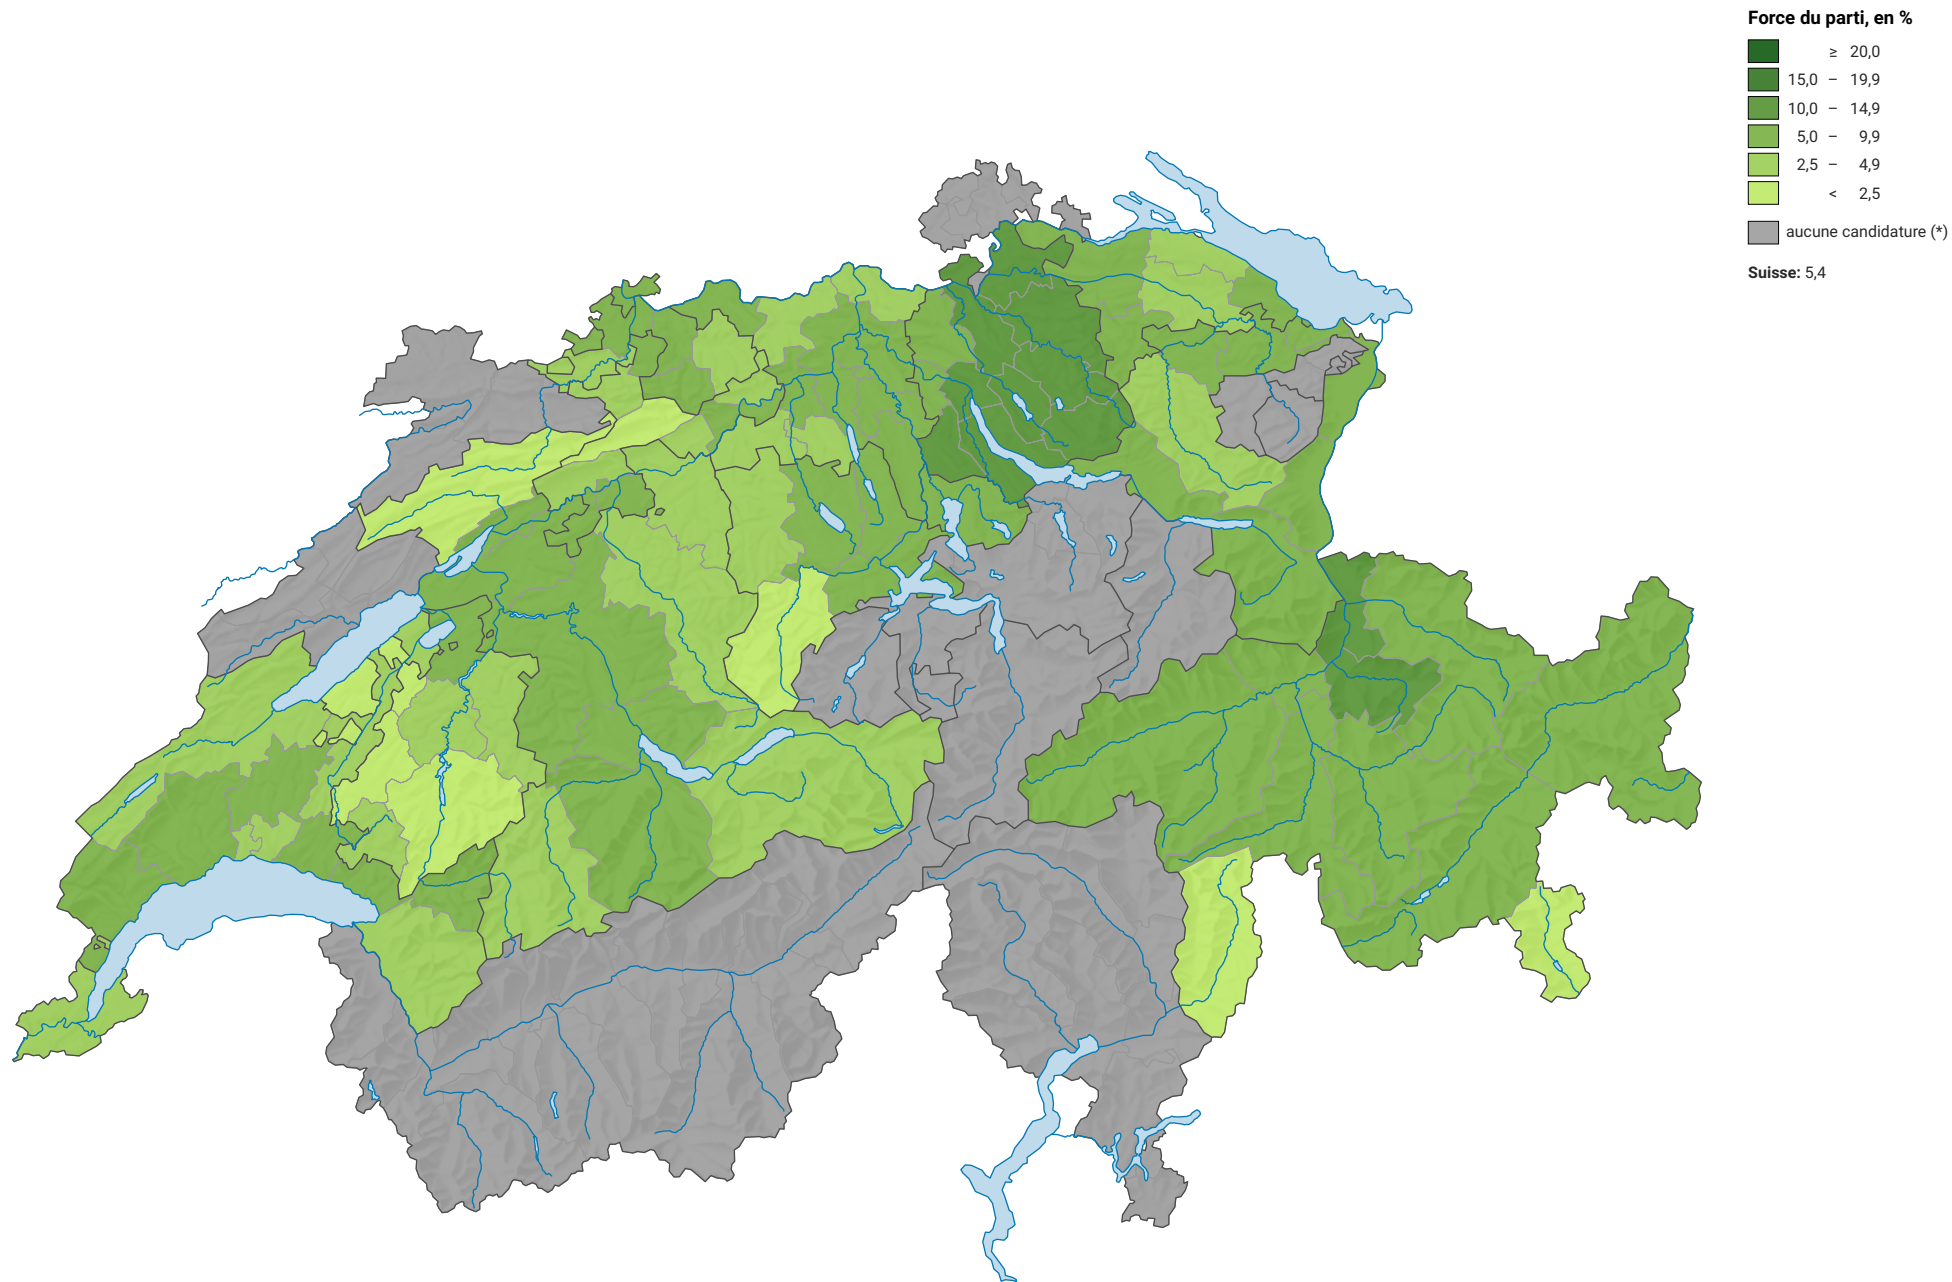

Force du parti vert-libéral (PVL), en 2011

0 25 50 km

Niveau géographique:
Districts