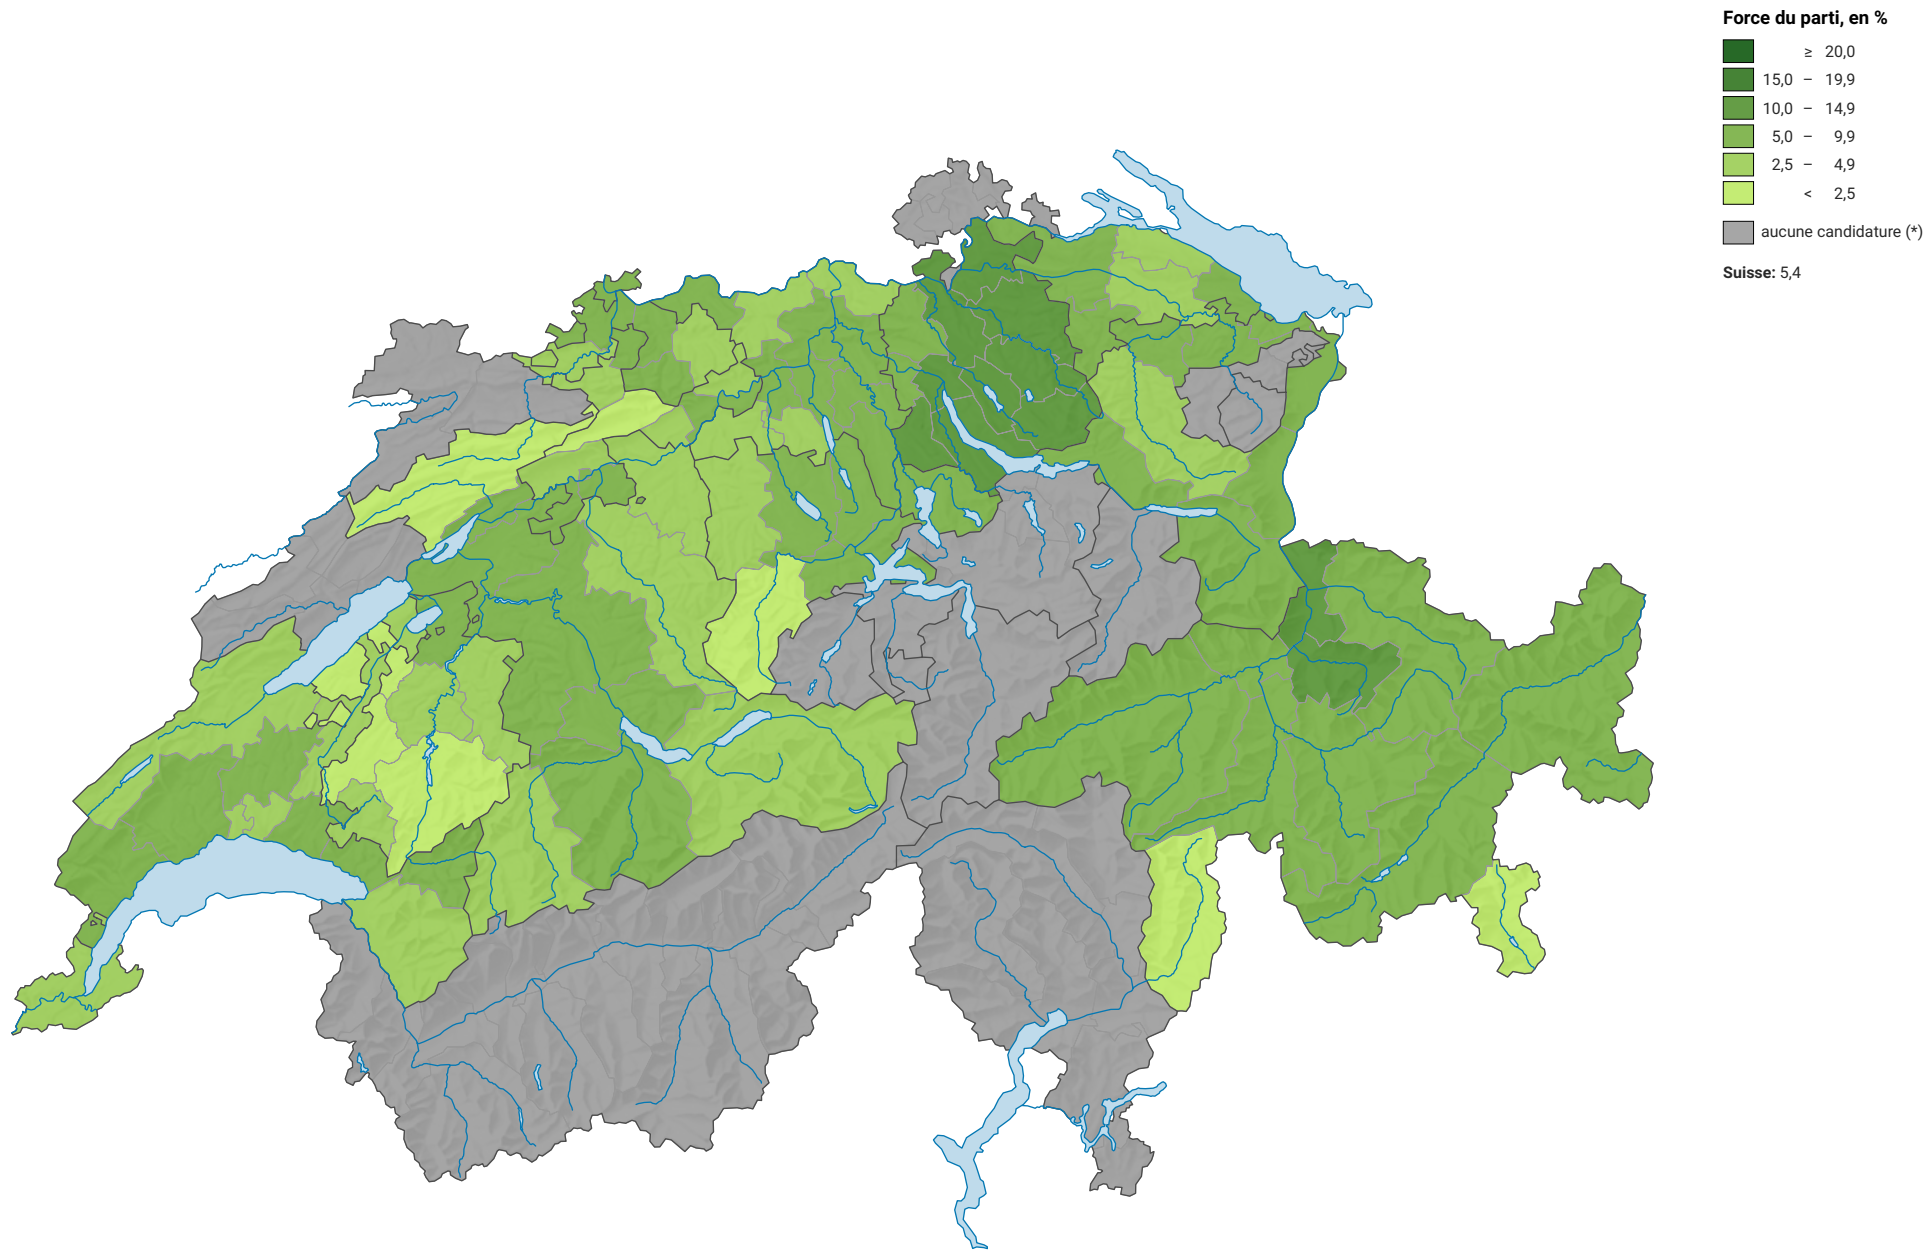

# Force du parti vert-libéral (PVL), en 2011

0 35 70 km

Niveau géographique:  
Districts