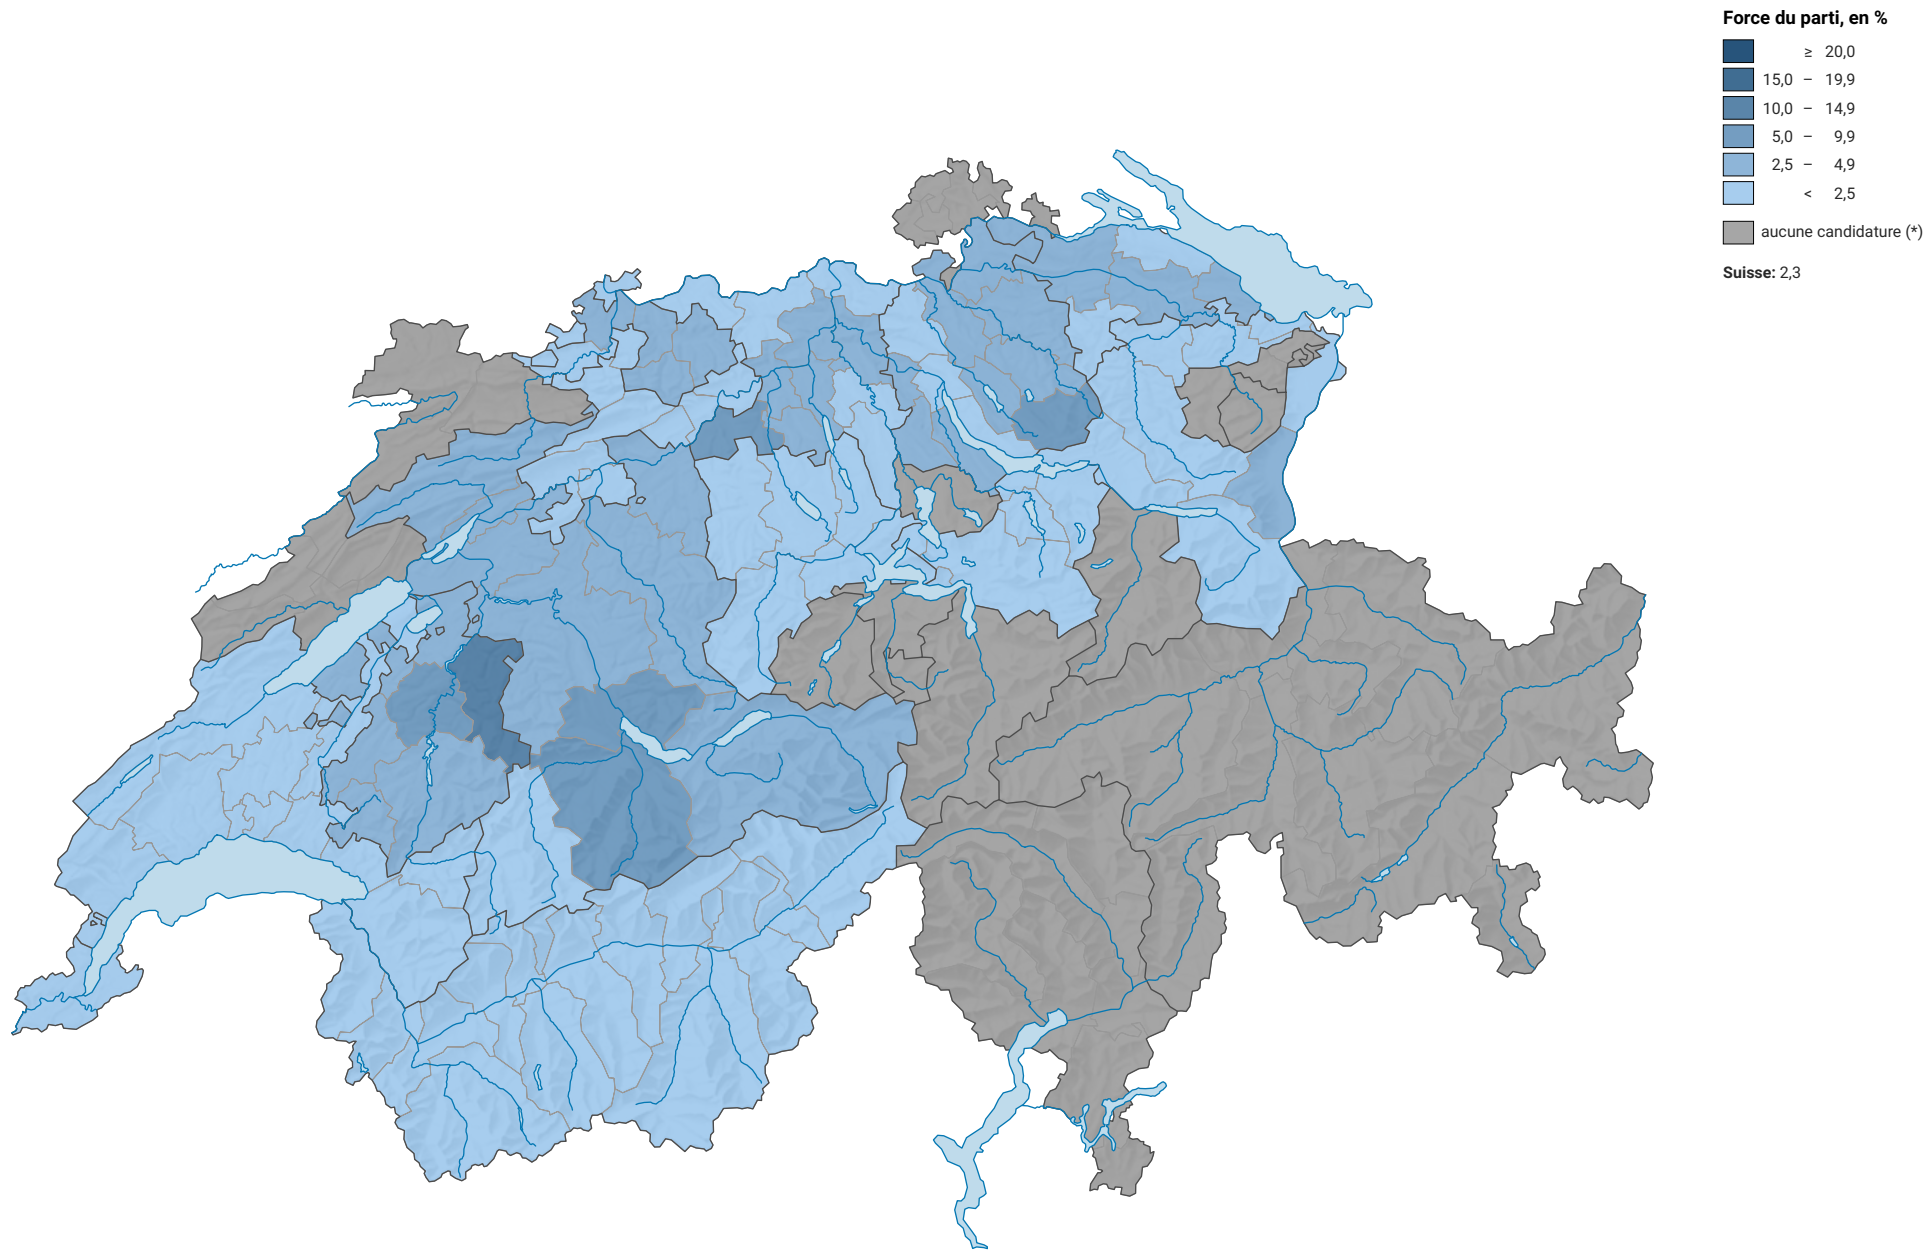

# Force du parti évagélique suisse et du parti chrétien-social (PEV/PCS), en 2011

0 35 70 km

Niveau géographique:  
Districts