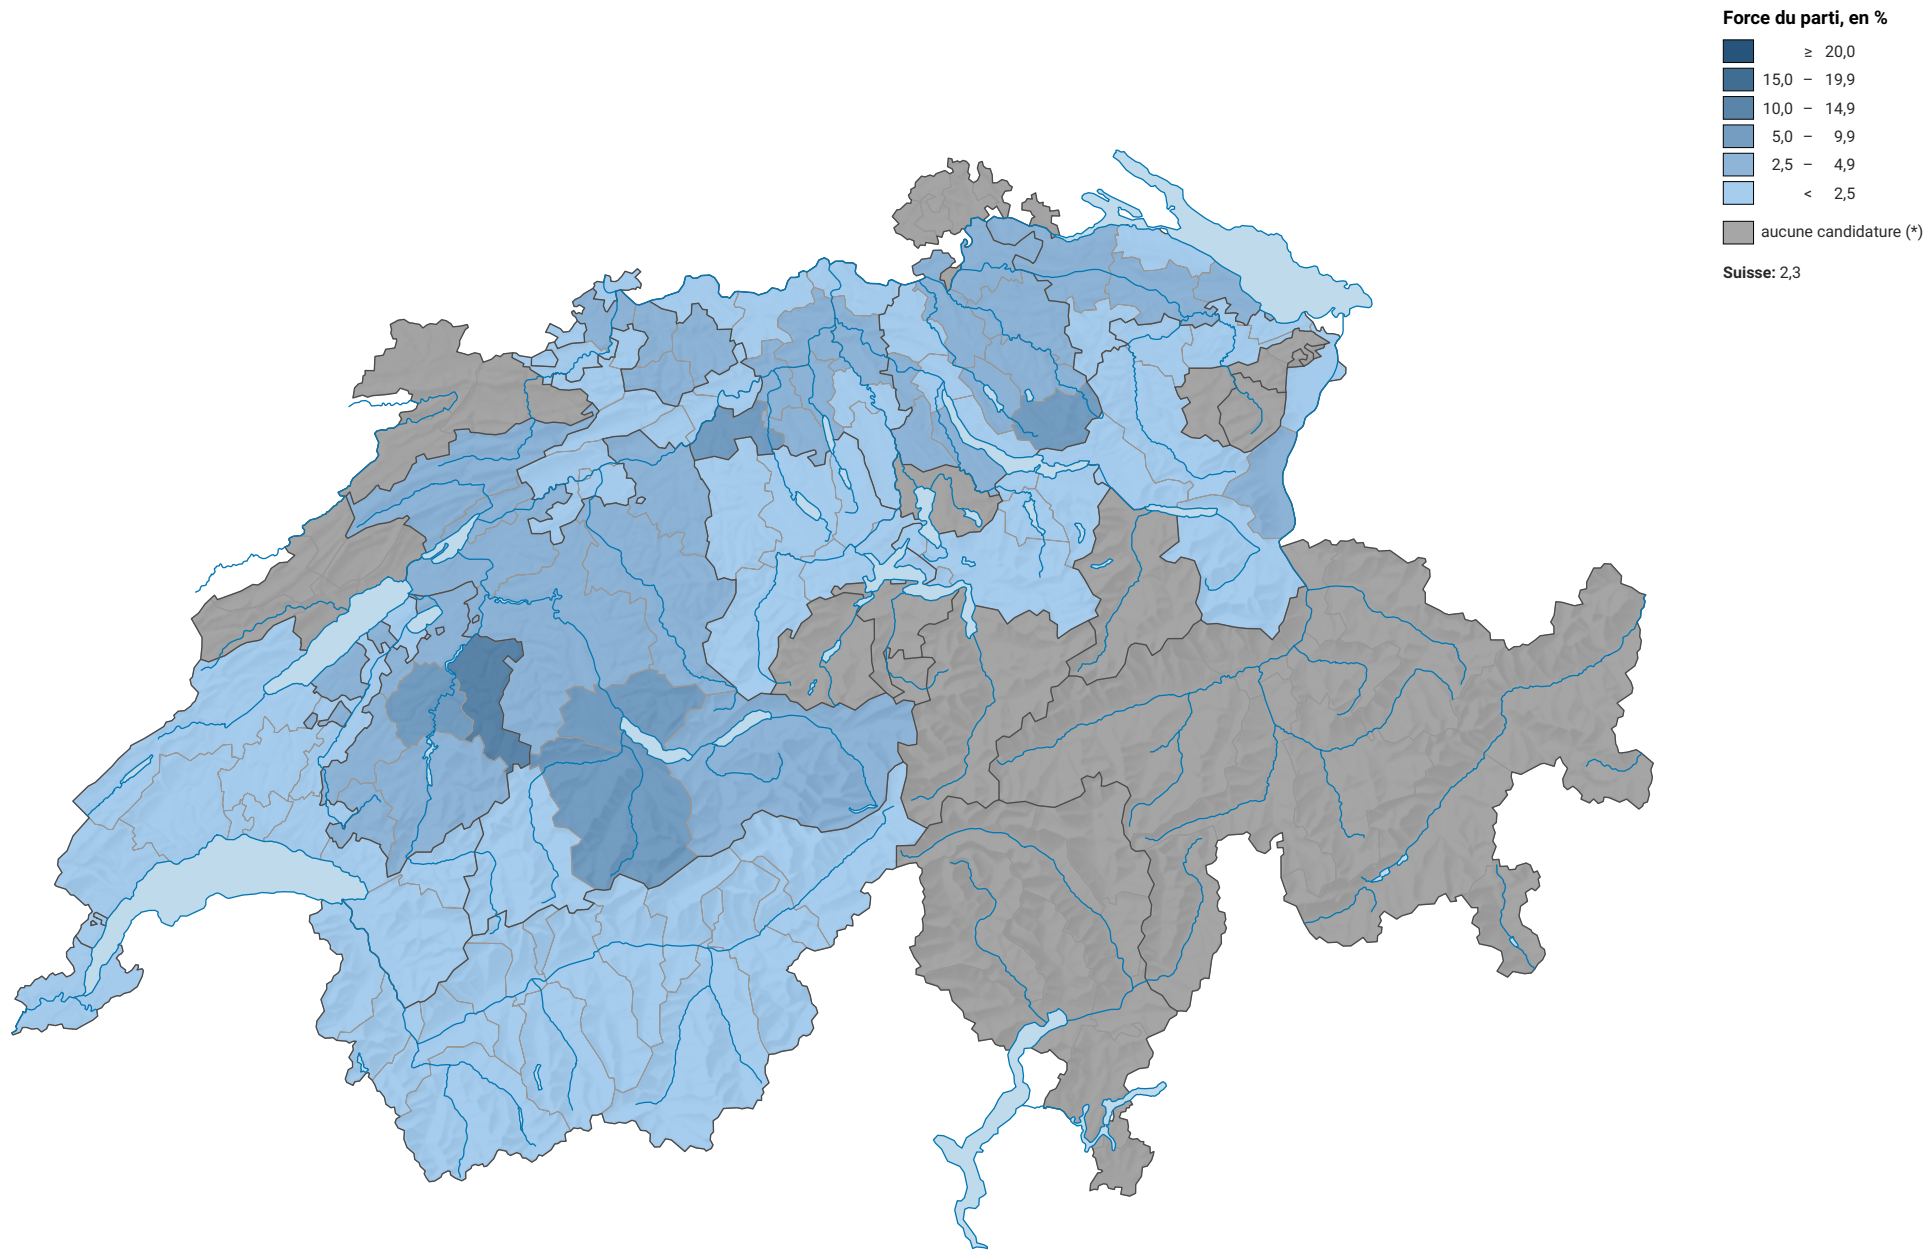

Force du parti évagélique suisse et du parti chrétien-social (PEV/PCS), en 2011

0 35 70 km

Niveau géographique:
Districts