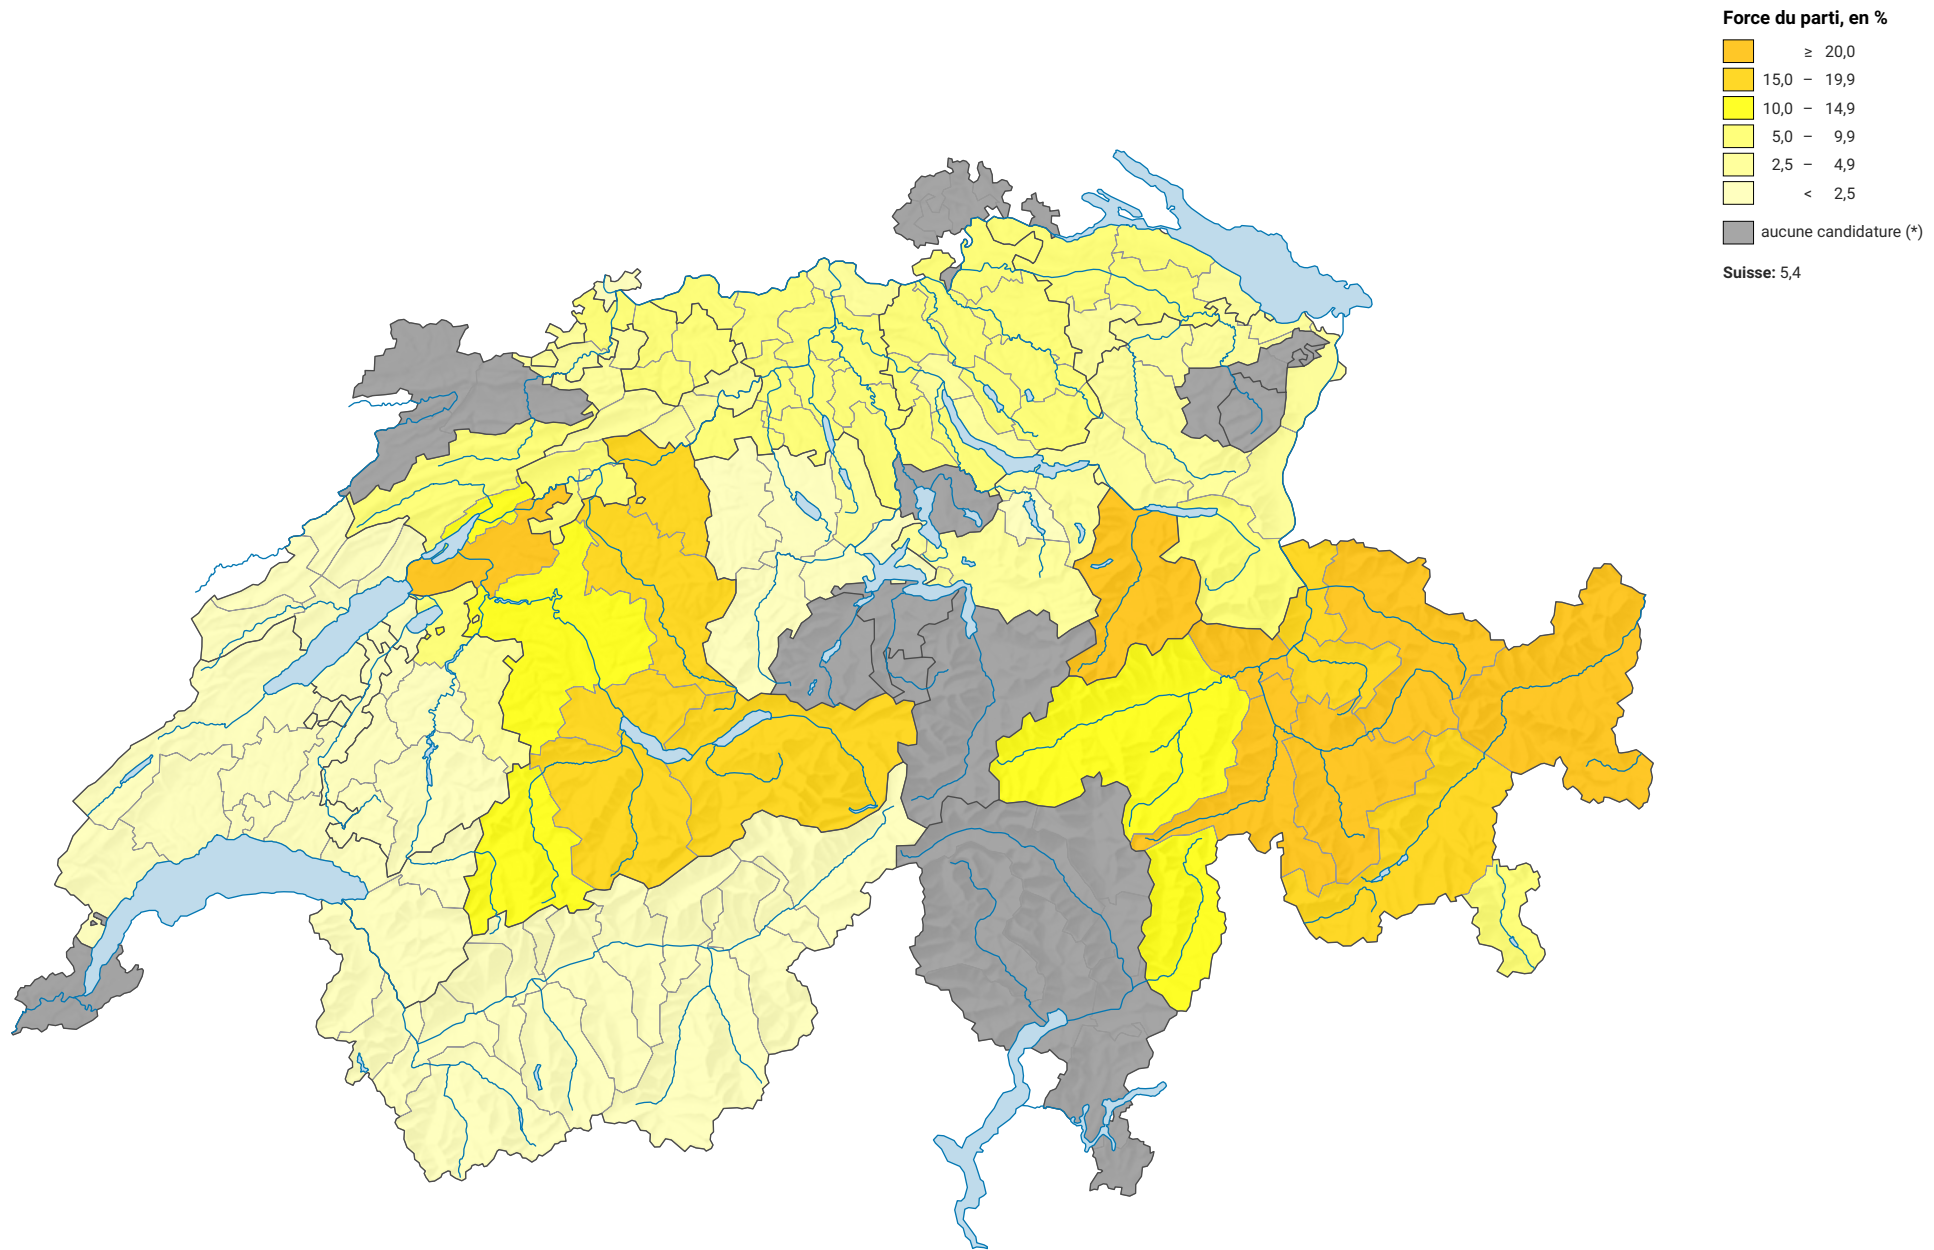

Force du parti bourgeois-démocratique (PBD), en 2011

0 35 70 km

Niveau géographique:
Districts