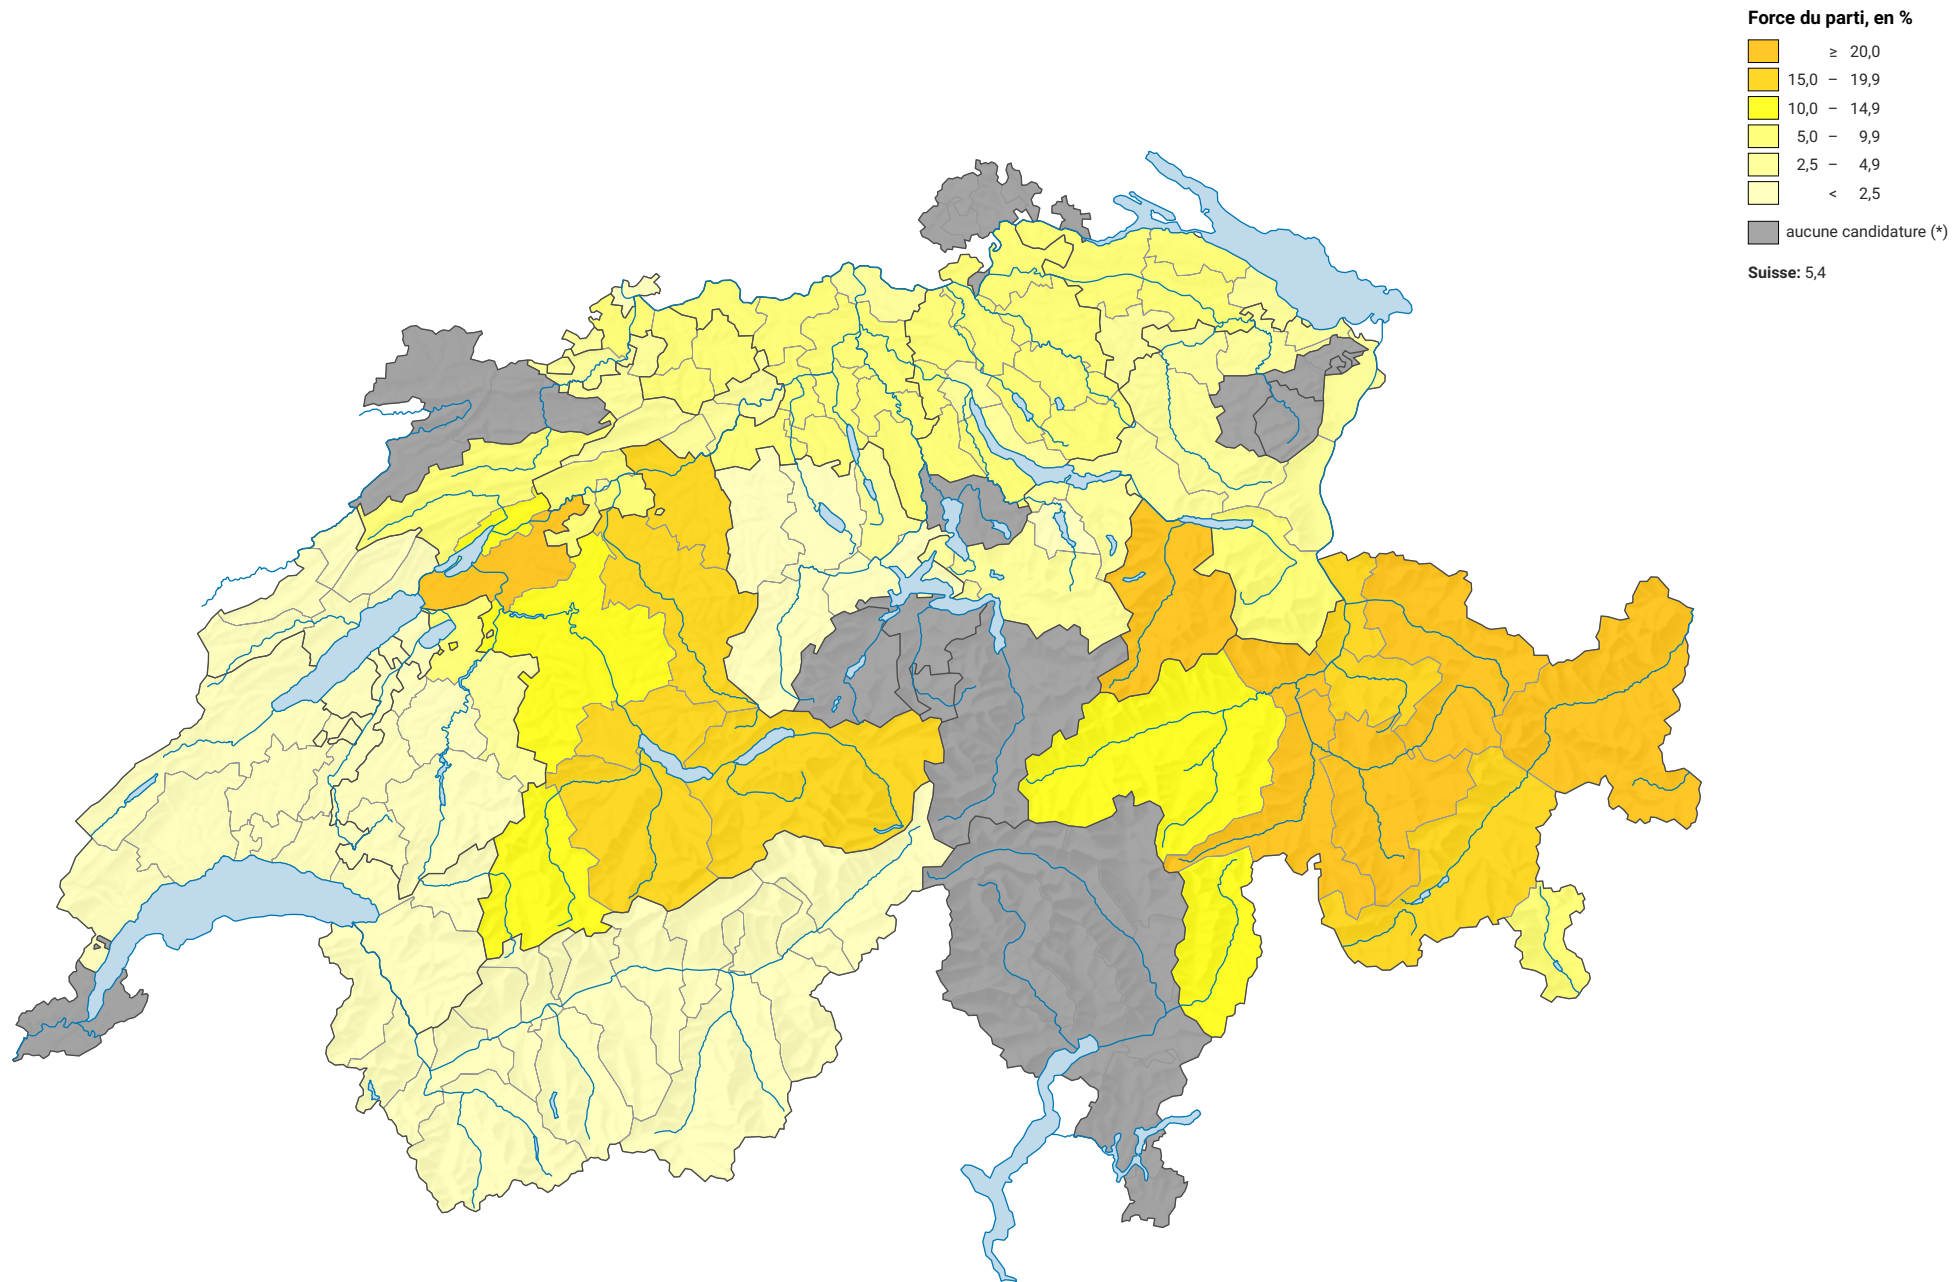

Force du parti bourgeois-démocratique (PBD), en 2011

0 25 50 km

Niveau géographique:
Districts