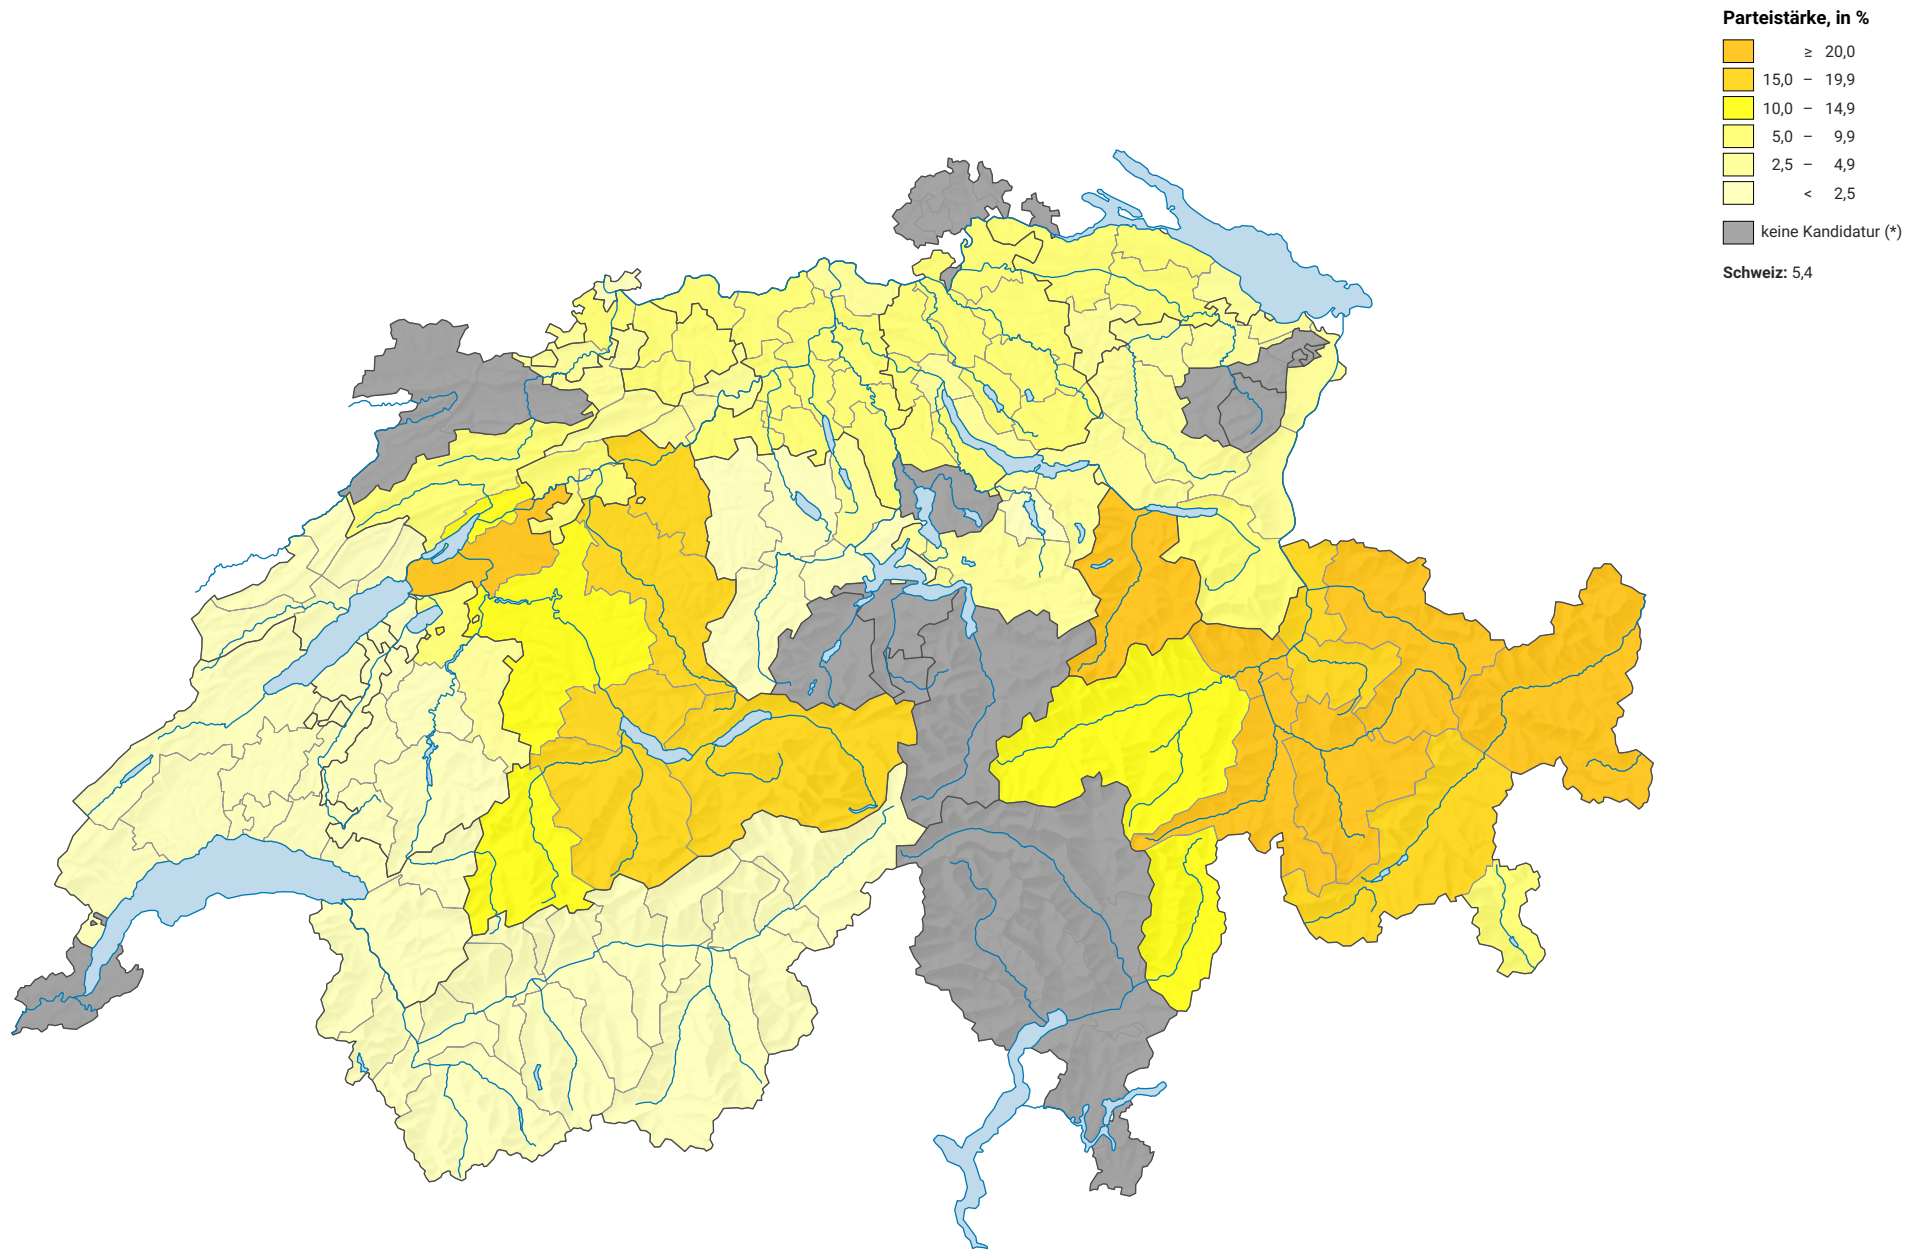

# Parteistärke der Bürgerlich-Demokratischen Partei (BDP), 2011

0 35 70 km

Raumgliederung:  
Bezirke