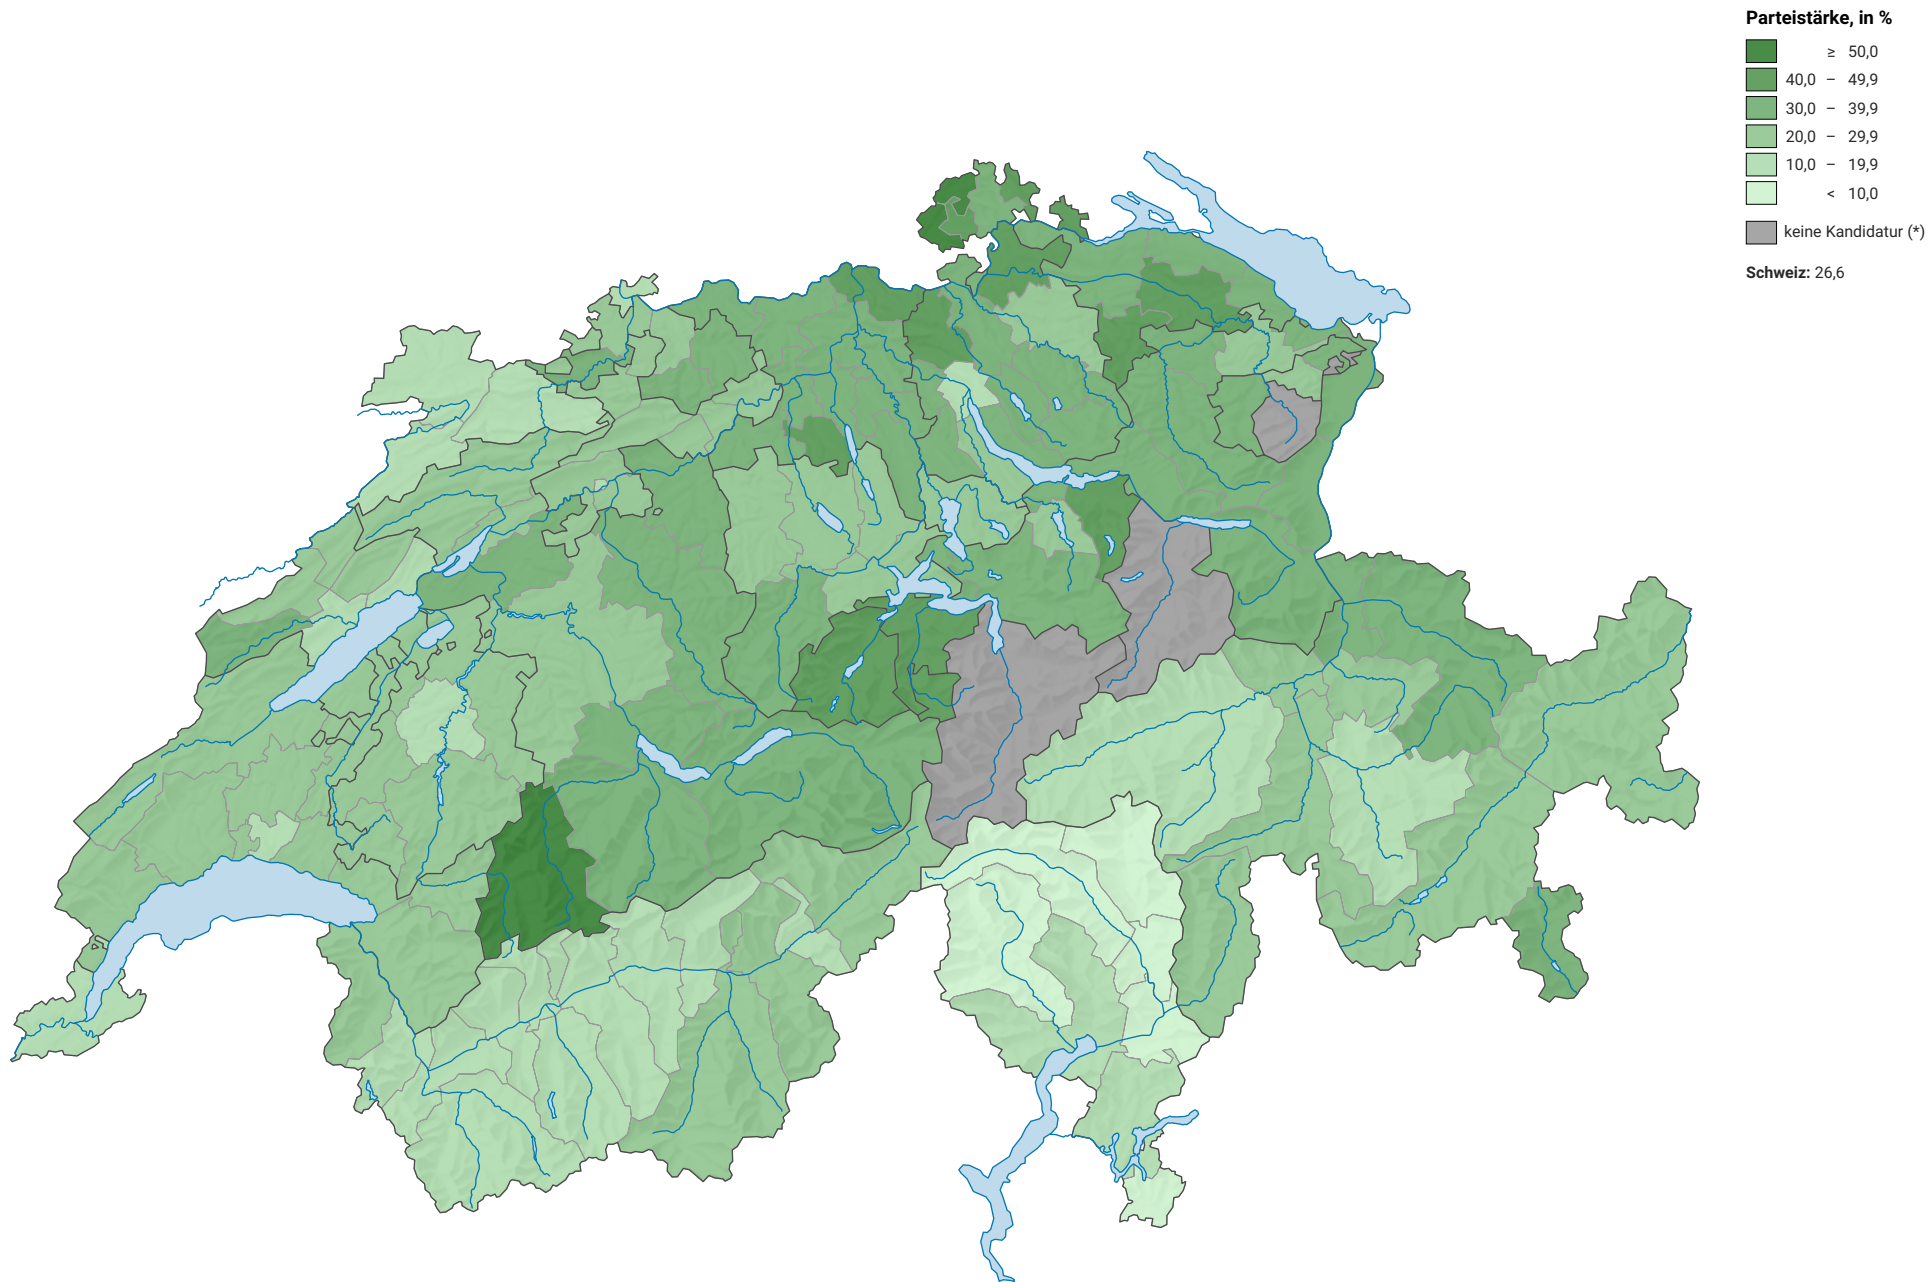

Parteistärke der Schweizerischen Volkspartei (SVP), 2011

0 25 50 km

Raumgliederung:
Bezirke