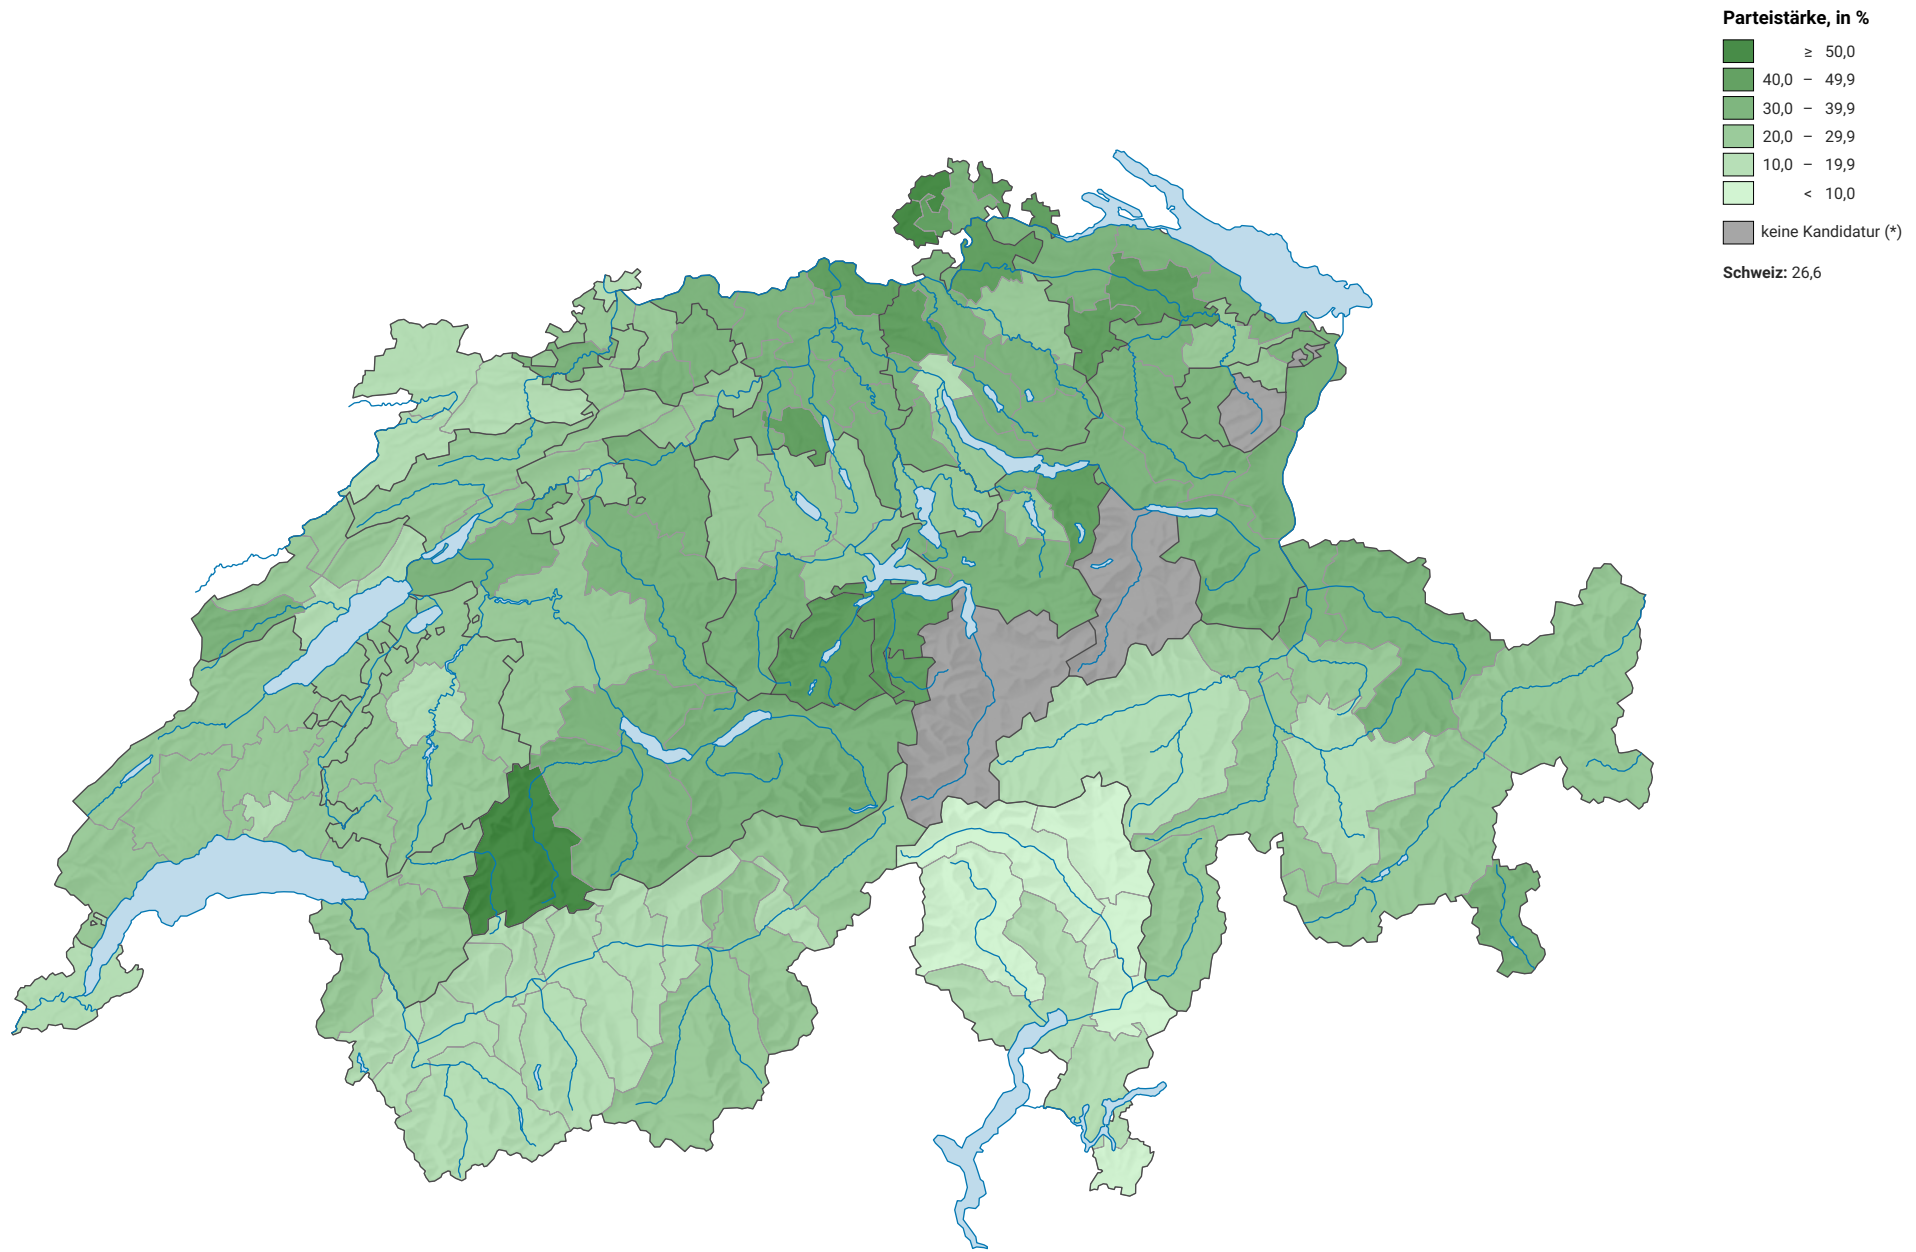

Parteistärke der Schweizerischen Volkspartei (SVP), 2011

0 35 70 km

Raumgliederung:
Bezirke