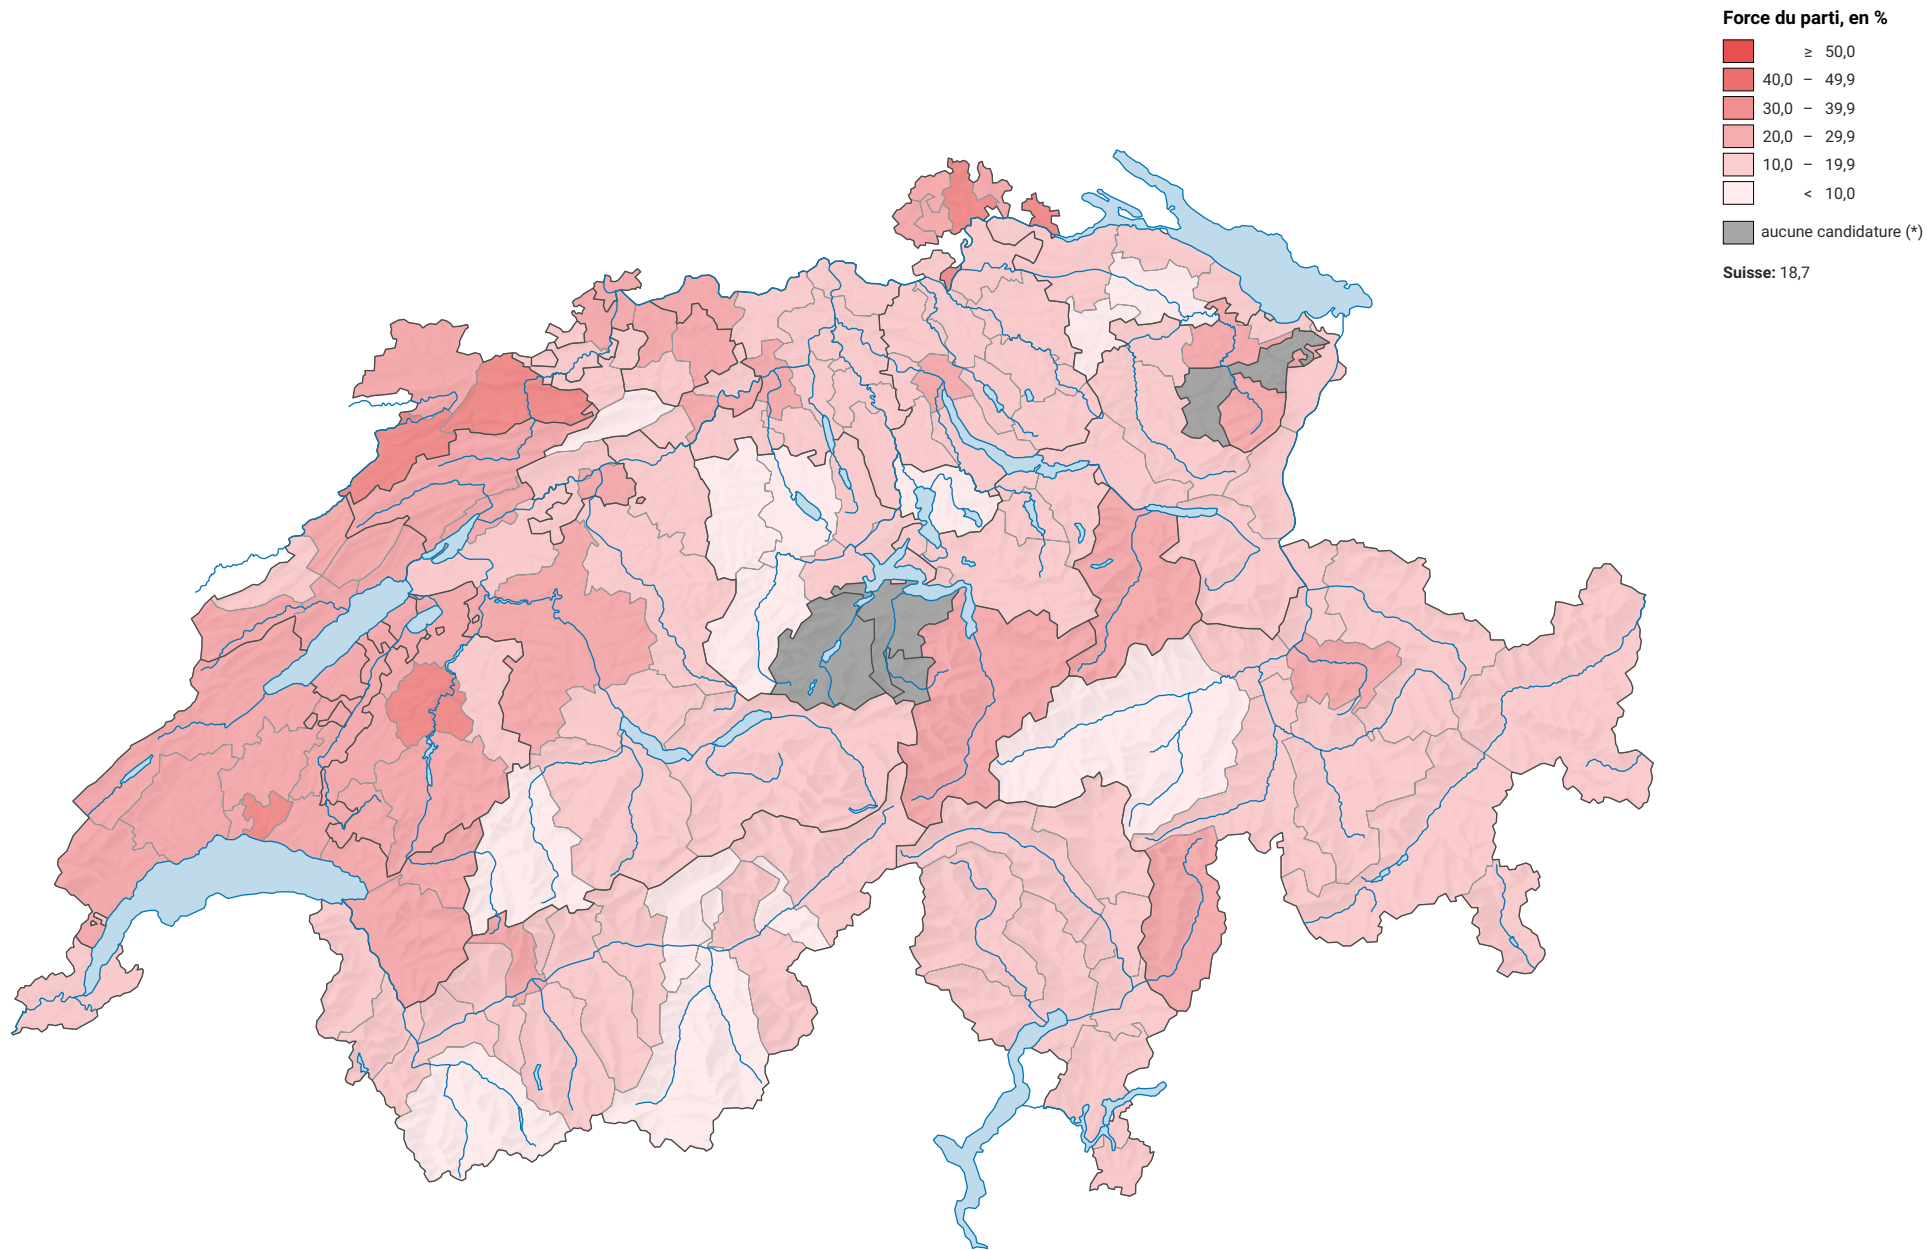

Force du parti socialiste suisse (PSS), en 2011

0 35 70 km

Niveau géographique:
Districts