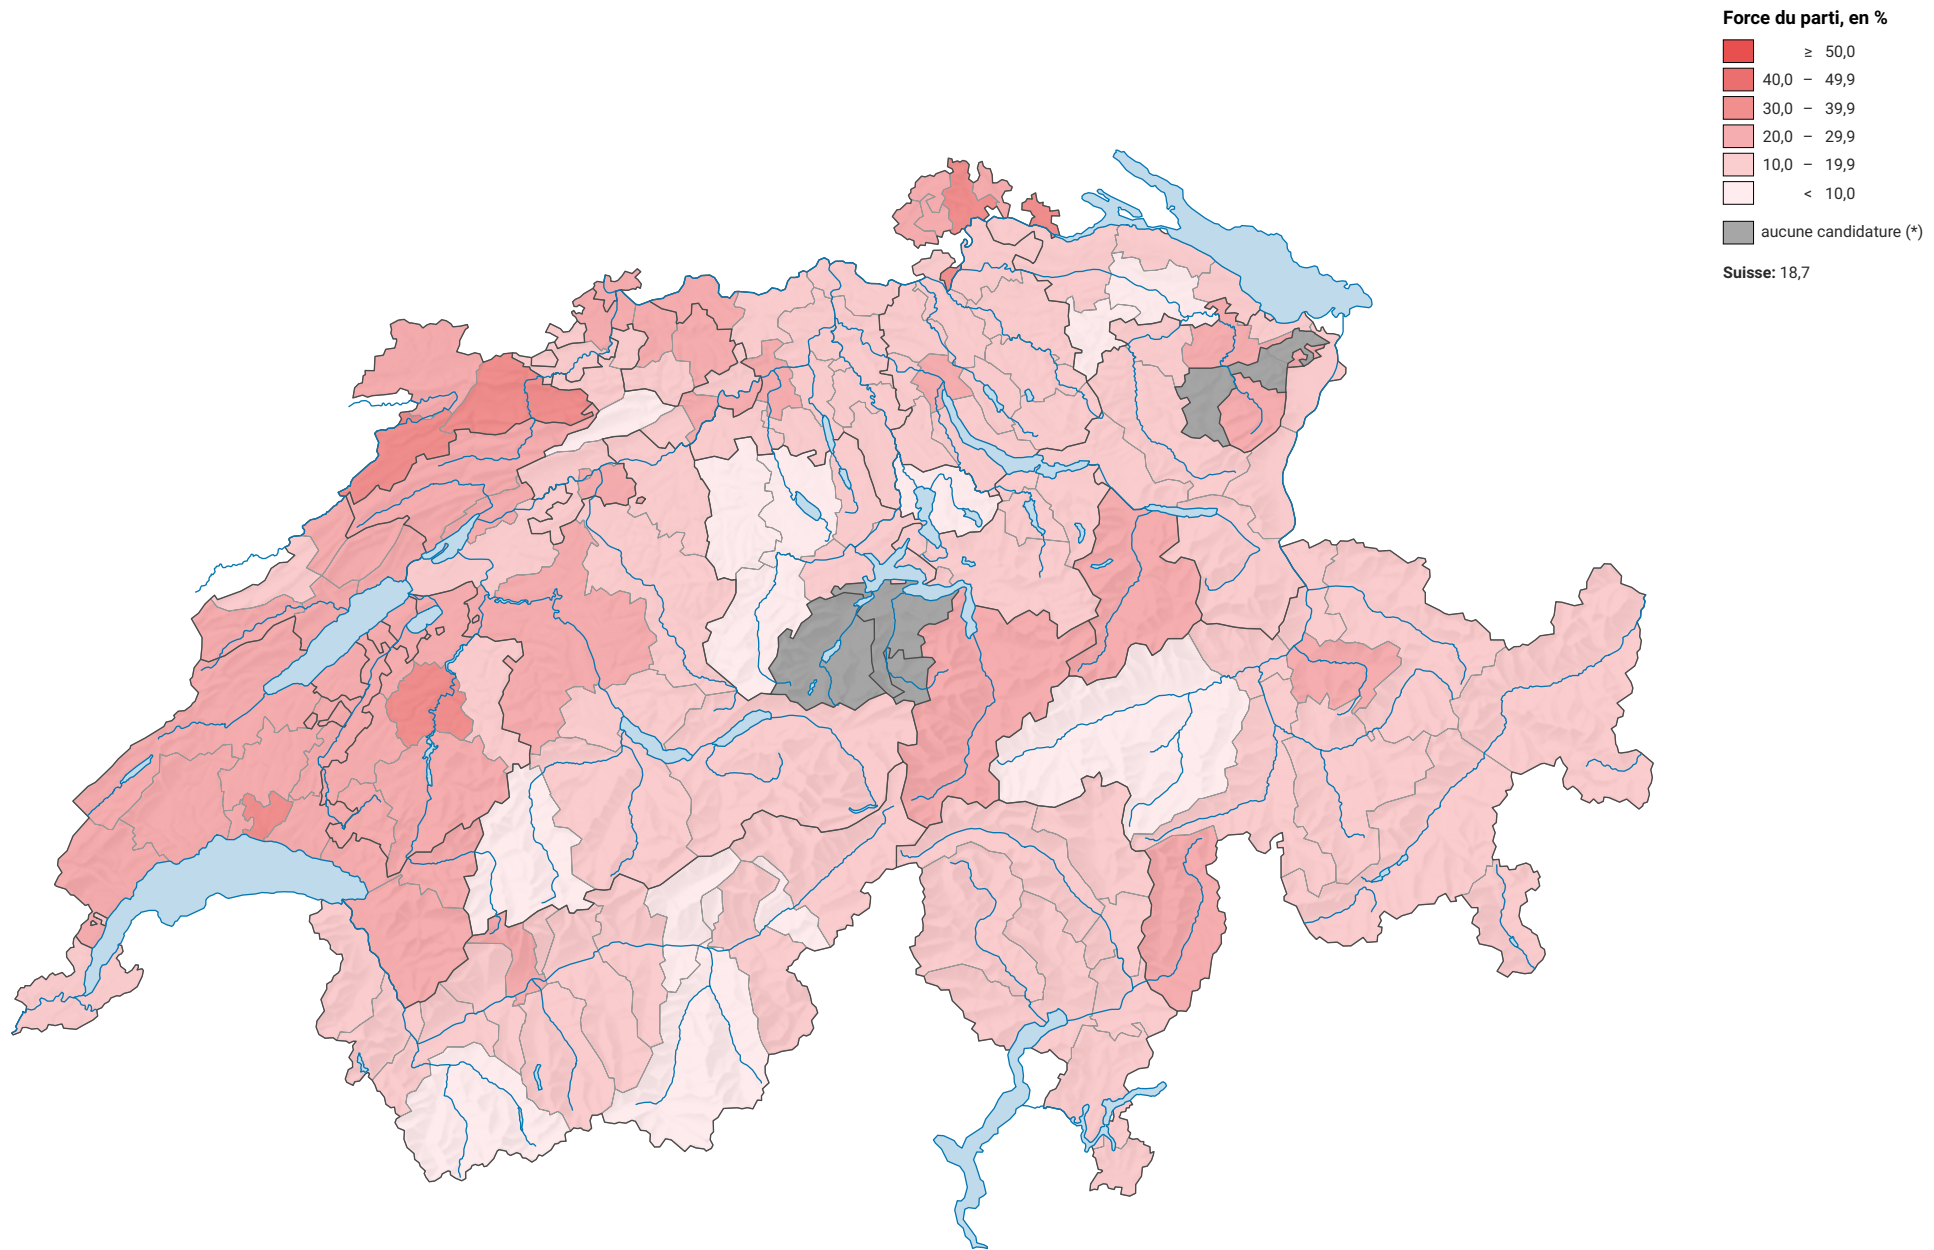

Force du parti socialiste suisse (PSS), en 2011

0 35 70 km

Niveau géographique:
Districts