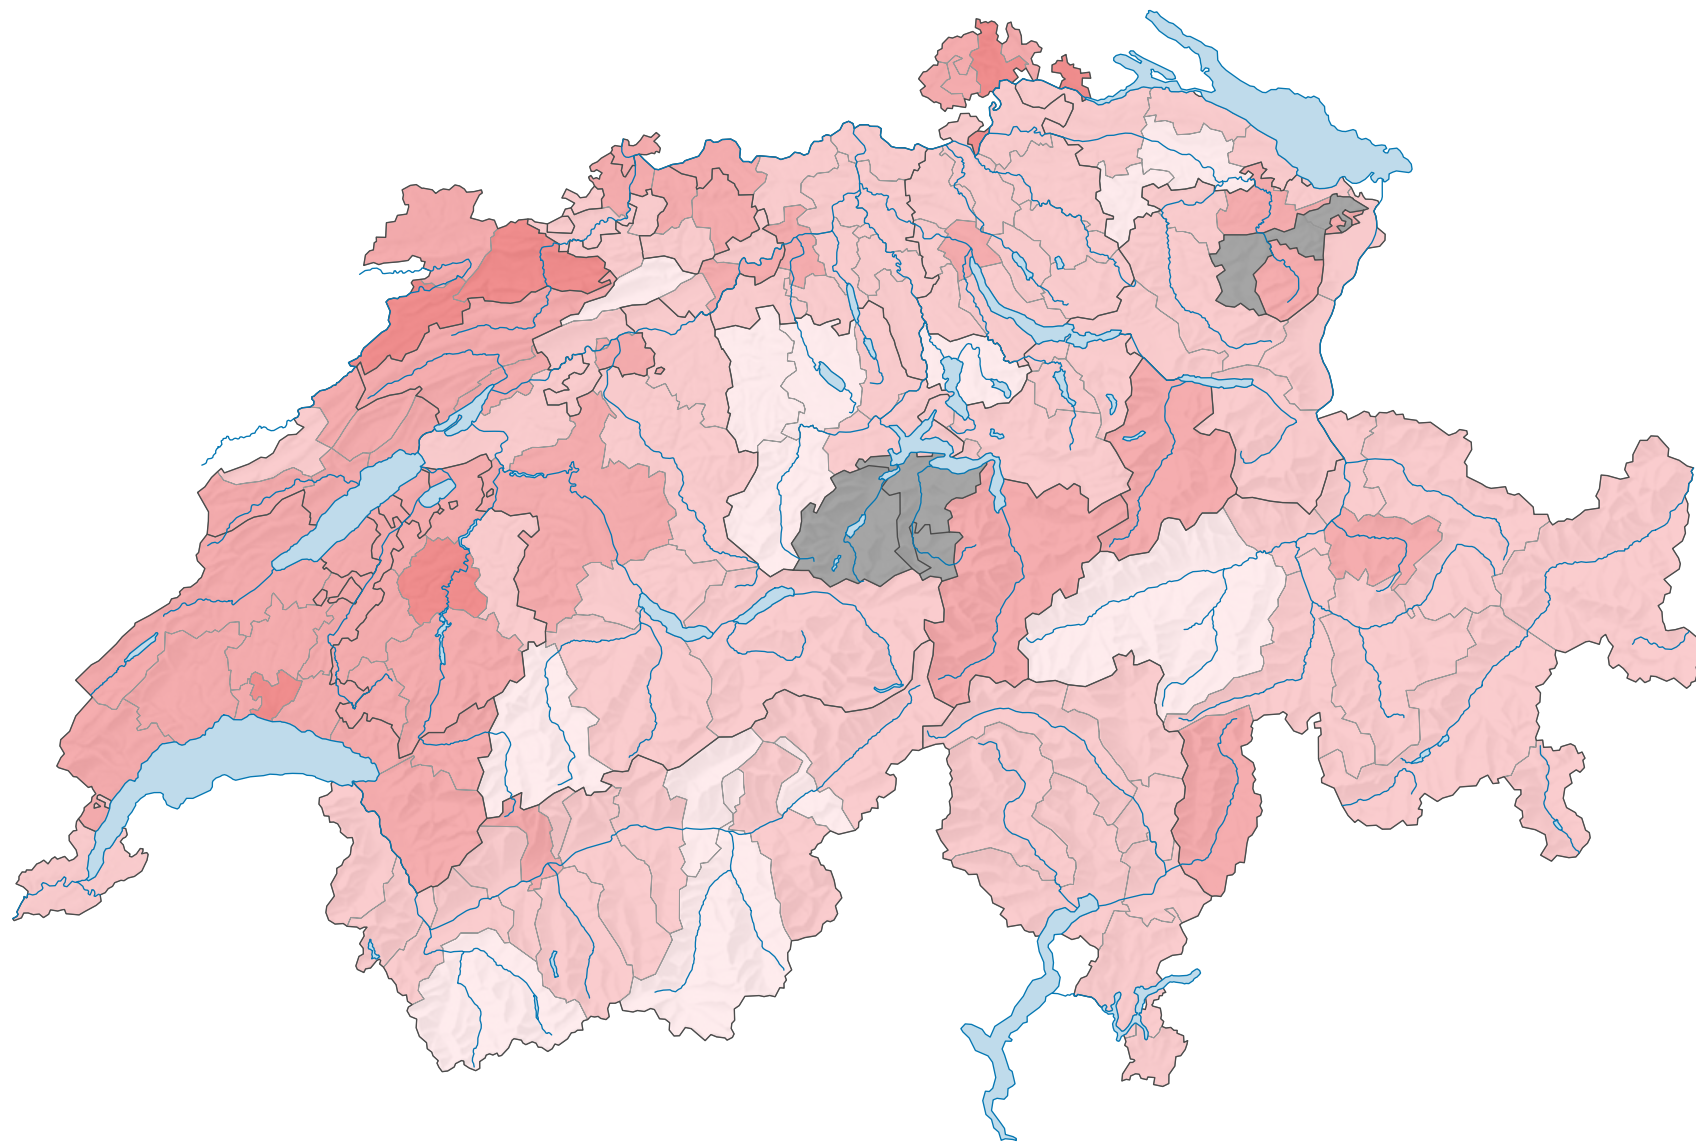

Parteistärke der Sozialdemokratischen Partei der Schweiz (SPS), 2011

Parteistärke, in %

Schweiz: 18,7

0 25 50 km

Raumgliederung:
Bezirke