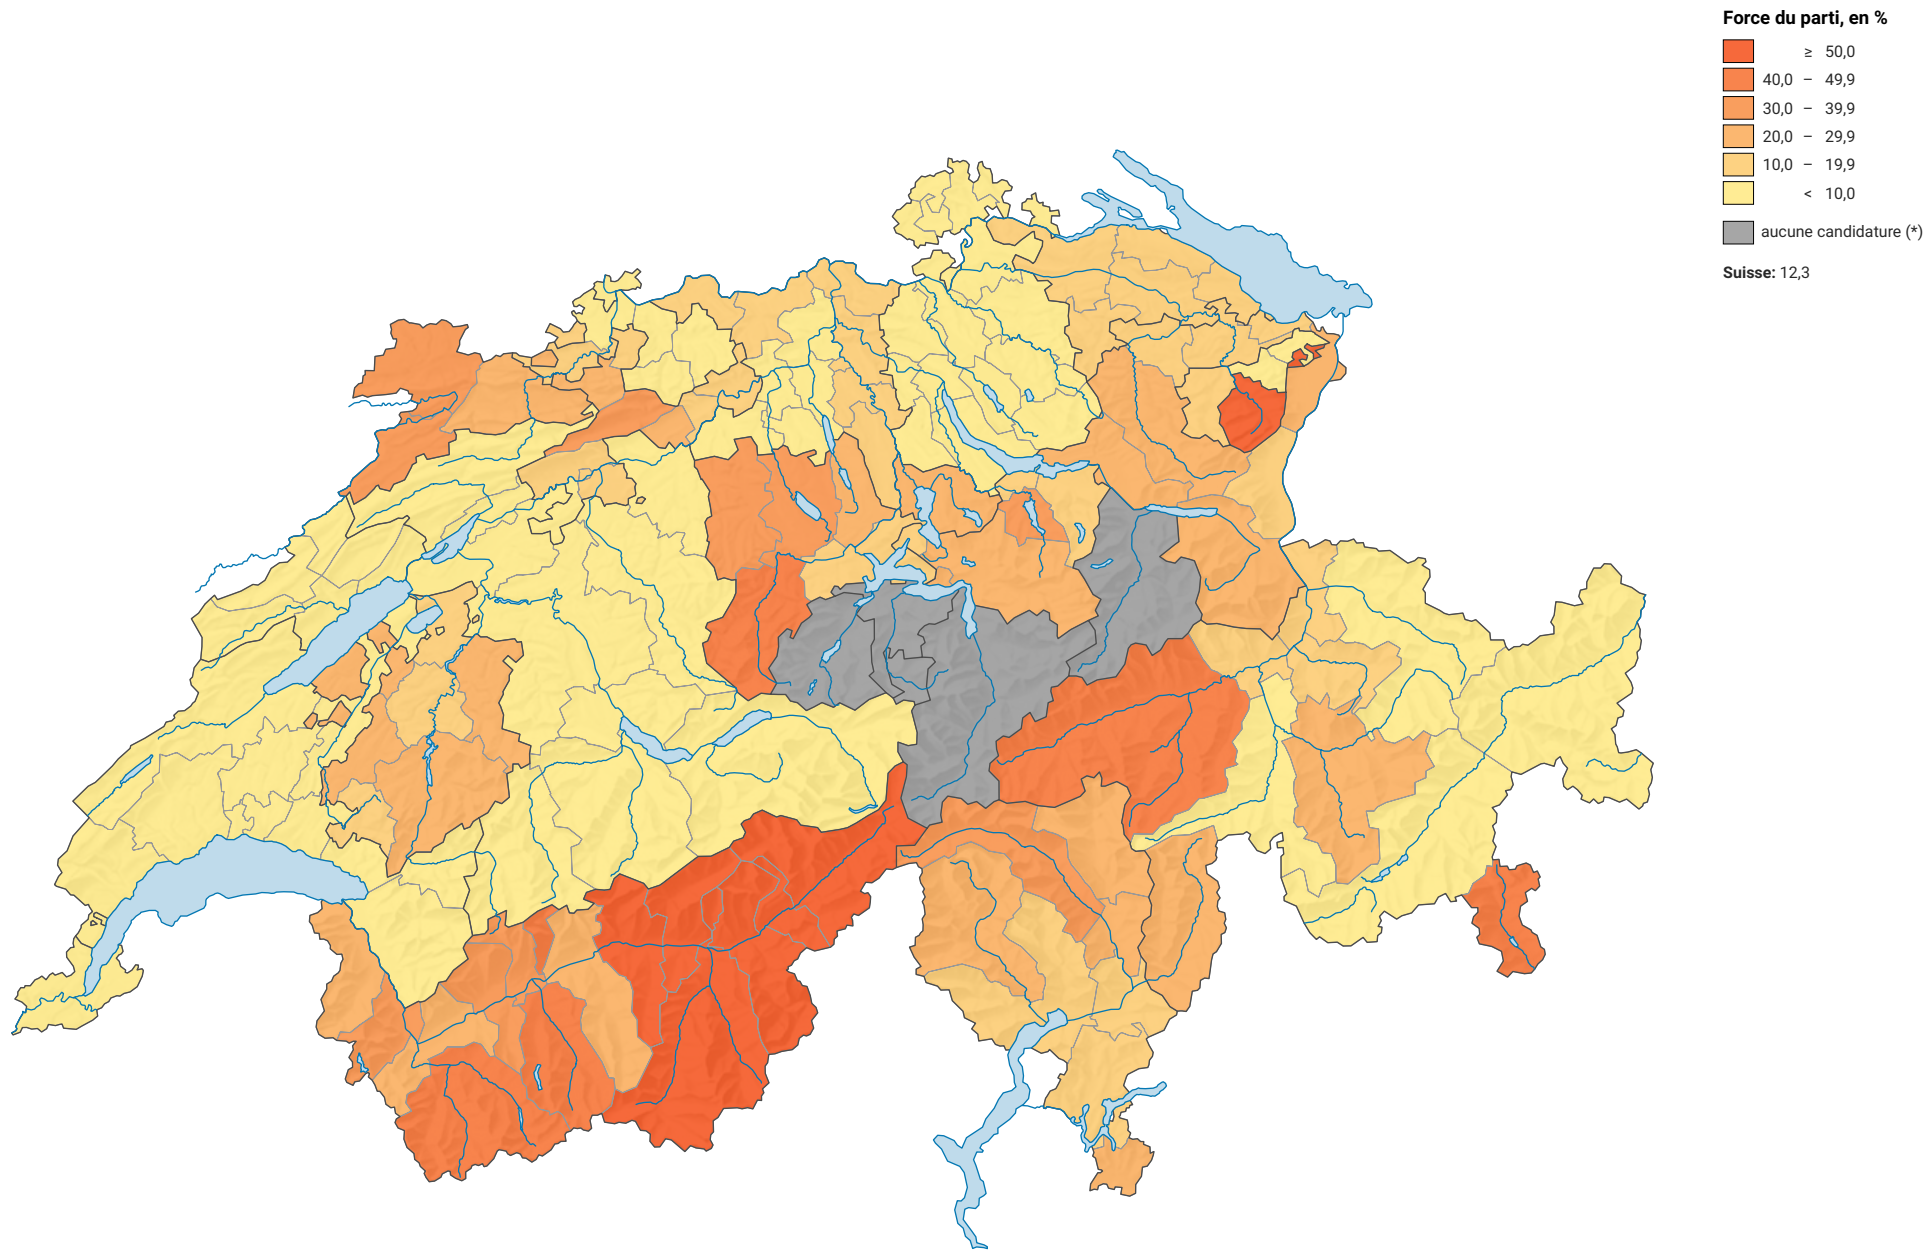

# Force du parti démocrate-chrétien suisse (PDC), en 2011

0 35 70 km

**Niveau géographique:**  
Districts